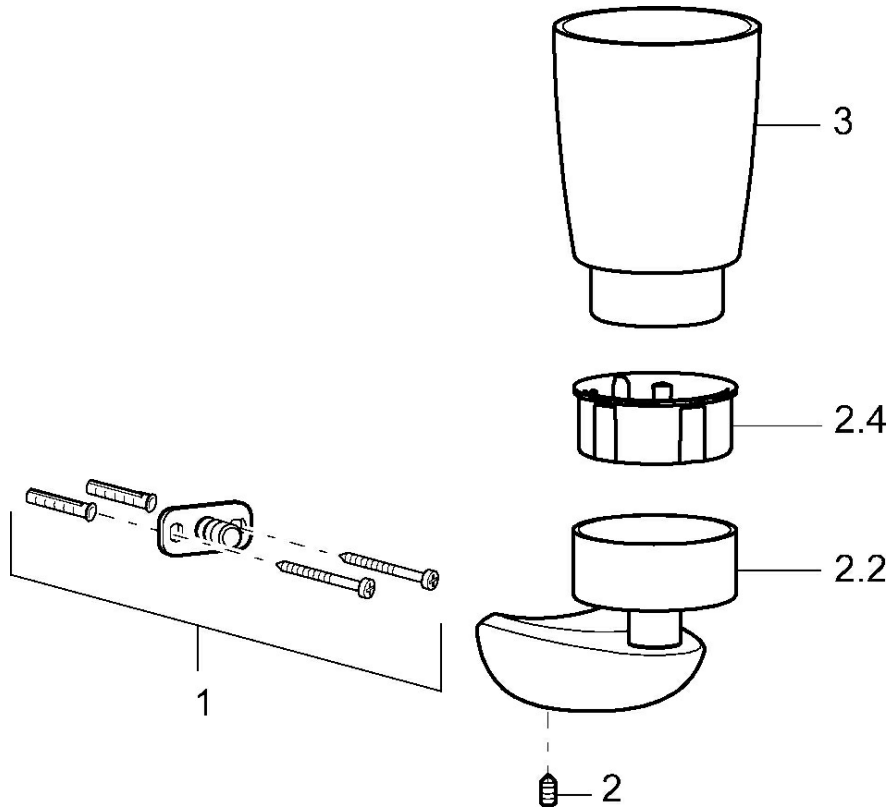

EAN: 4015474110373
static.hansa.com/53720900

- Badezimmer
- Zubehör
- Wandmontage
- Chrom

Technische Daten

Ersatzteile

SP53720900

	Name	Art.-Nr.
1	Befestigungssatz Ausgelaufen	59912081
2	Schraube, M5x6, SW2.5	59912617
2.2	Wandhalter, L=45 Ausgelaufen	59912872
2.4	Innenteil, d 51x45 Ausgelaufen	59912831
3	Glas Ausgelaufen	59912873