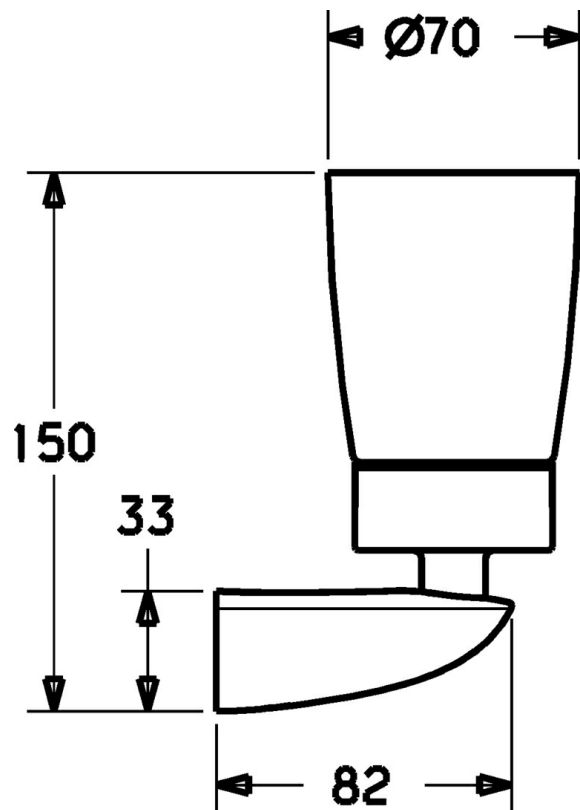

EAN: 4015474110373
static.hansa.com/53720900

- Badezimmer
- Zubehör
- Wandmontage
- Chrom

Technische Daten

Ersatzteile

SP53720900

	Name	Art.-Nr.
1	Befestigungssatz Ausgelaufen	59912081
2	Schraube, M5x6, SW2.5	59912617
2.2	Wandhalter, L=45 Ausgelaufen	59912872
2.4	Innenteil, d 51x45 Ausgelaufen	59912831
3	Glas Ausgelaufen	59912873