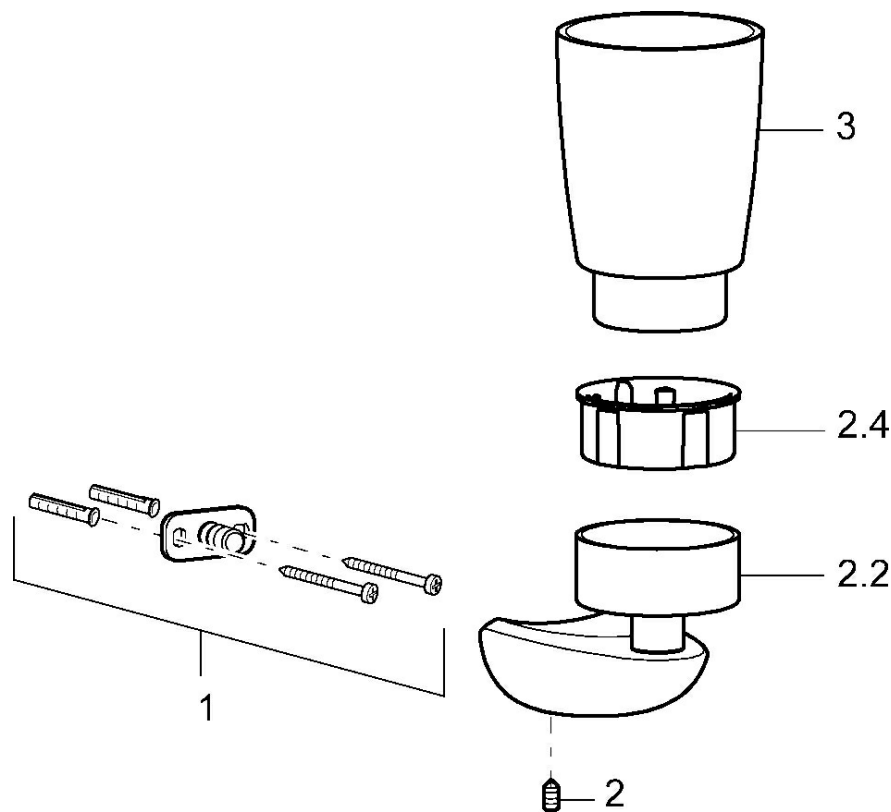

EAN: 4015474110373  
[static.hansa.com/53720900](https://static.hansa.com/53720900)

- Koupelna
- Příslušenství
- Montáž na zeď
- Chrom

## Náhradní díly

### SP53720900

	Název	Kód
1	Upevňovací set Ukončeno	59912081
2	Šroub, M5x6, SW2.5	59912617
2.2	Držák, L=45 Ukončeno	59912872
2.4	Vnitřní část, d 51x45 Ukončeno	59912831
3	Sklo Ukončeno	59912873