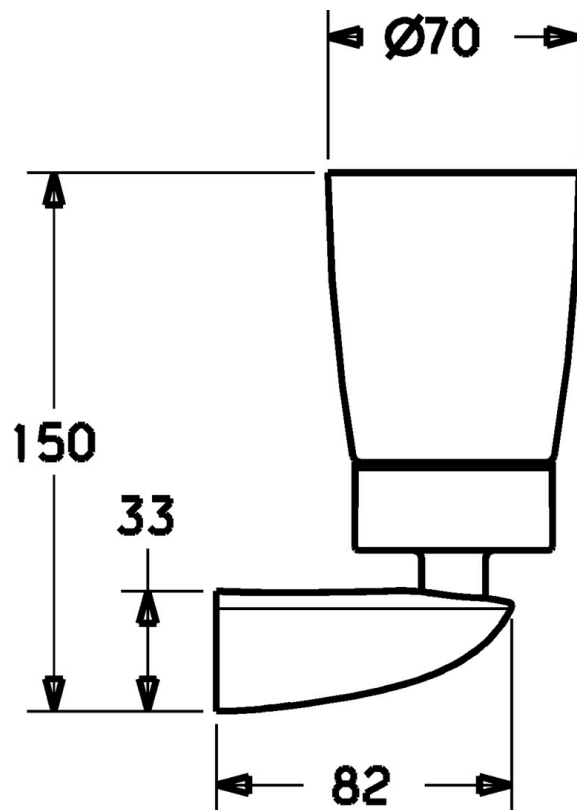

EAN: 4015474110373  
[static.hansa.com/53720900](https://static.hansa.com/53720900)

- Koupelna
- Příslušenství
- Montáž na zeď
- Chrom

### SP53720900

	Název	Kód
1	Upevňovací set Ukončeno	59912081
2	Šroub, M5x6, SW2.5	59912617
2.2	Držák, L=45 Ukončeno	59912872
2.4	Vnitřní část, d 51x45 Ukončeno	59912831
3	Sklo Ukončeno	59912873