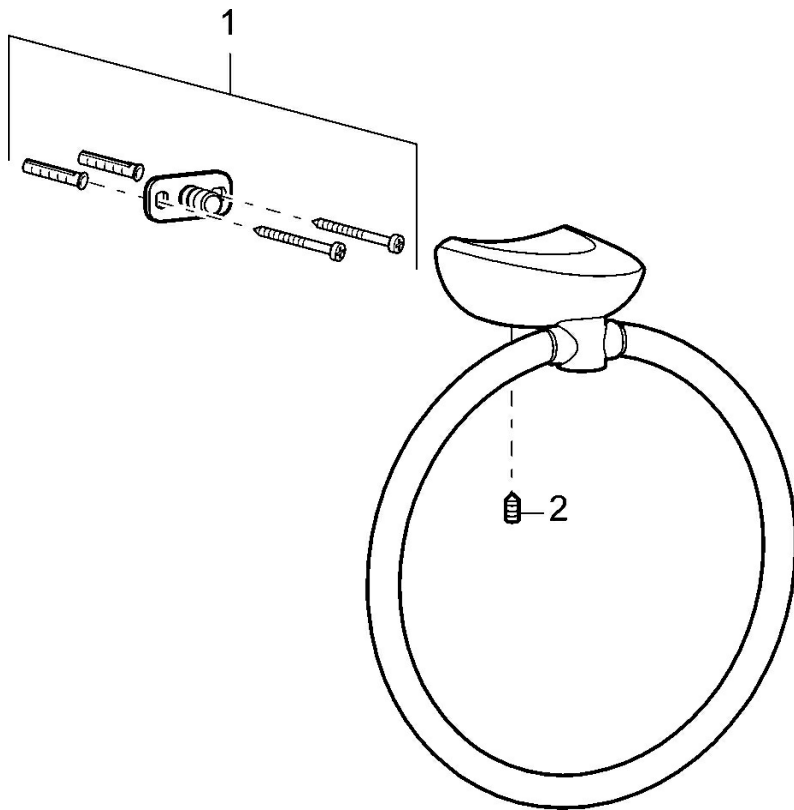

EAN: 4015474110366
static.hansa.com/53710900

- Kúpeľňa
- Príslušenstvo
- Nástenná montáž
- Chróm

Technické údaje

Náhradné diely

SP53710900

	Názov	Kód
1	Upevňovací set Ukončené	59912081
2	Pin, M5x8 Ukončené	59912082