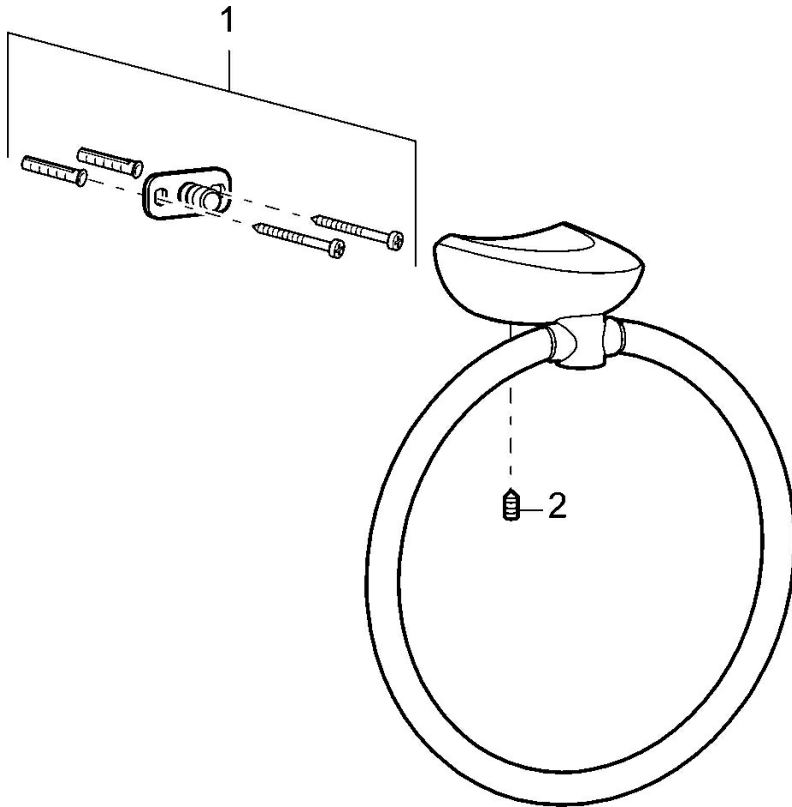

EAN: 4015474110366  
[static.hansa.com/53710900](https://static.hansa.com/53710900)

- Badkamer
- Hulpuitrustingen
- Wandmontage
- Chroom

### SP53710900

	Naam	Code
1	Bevestigingsset Stopgezet	59912081
2	Pin, M5x8 Stopgezet	59912082