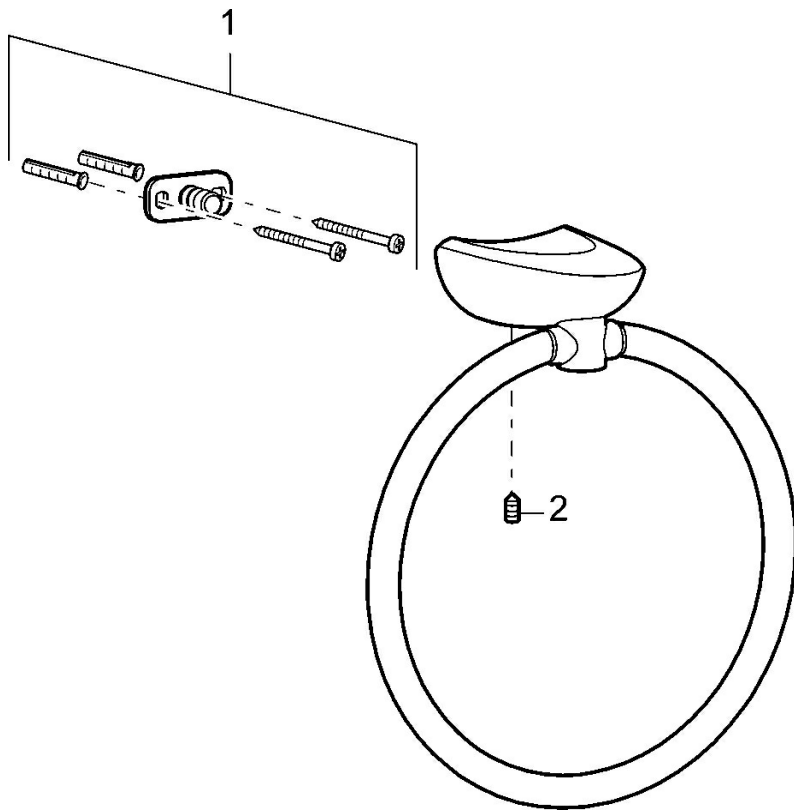

EAN: 4015474110366  
[static.hansa.com/53710900](http://static.hansa.com/53710900)

- Bagno
- Accessori
- Montaggio a parete
- Cromo

## Parti di ricambio

### SP53710900

	Nome	Codice
1	Set di fissaggio Fuori produzione	59912081
2	Pin, M5x8 Fuori produzione	59912082