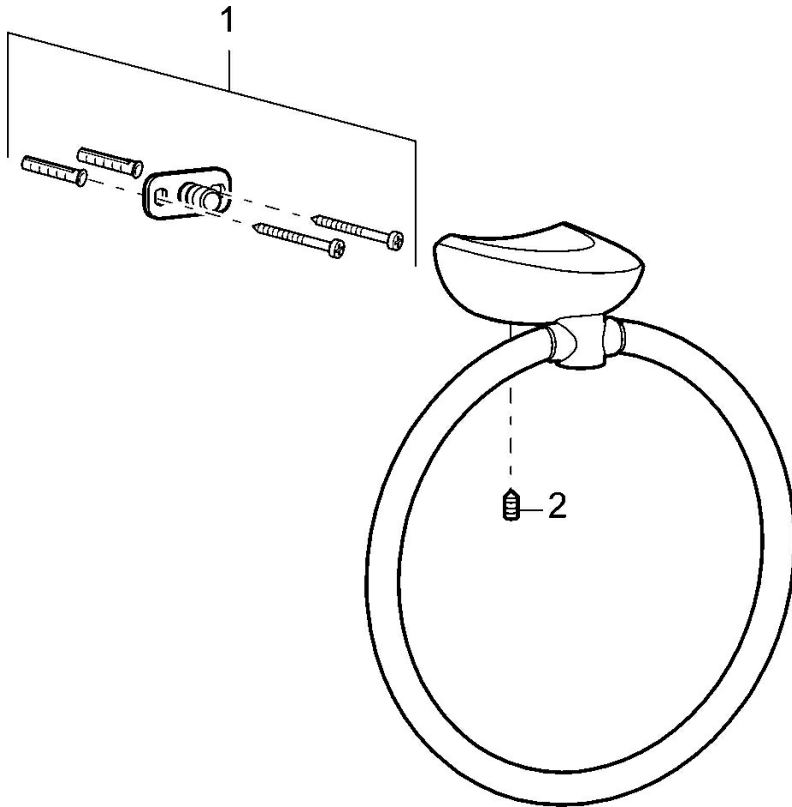

EAN: 4015474110366
static.hansa.com/53710900

- Badezimmer
- Zubehör
- Wandmontage
- Chrom

Technische Daten

Ersatzteile

SP53710900

	Name	Art.-Nr.
1	Befestigungssatz Ausgelaufen	59912081
2	Stift, M5x8 Ausgelaufen	59912082