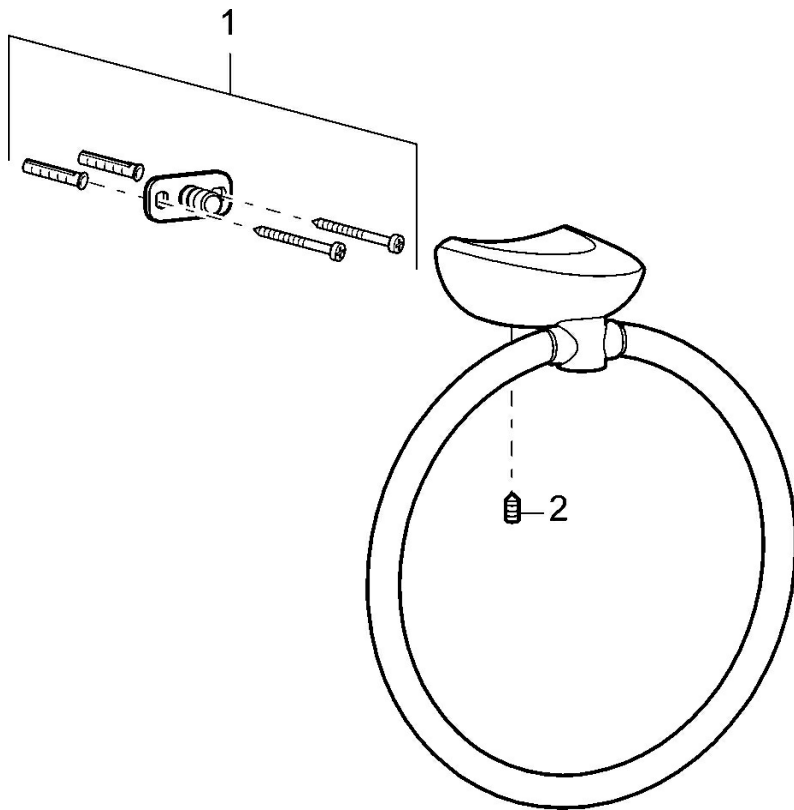

EAN: 4015474110366  
[static.hansa.com/53710900](https://static.hansa.com/53710900)

- Koupelna
- Příslušenství
- Montáž na zeď
- Chrom

### SP53710900

	Název	Kód
1	Upevňovací set Ukončeno	59912081
2	Kolík, M5x8 Ukončeno	59912082