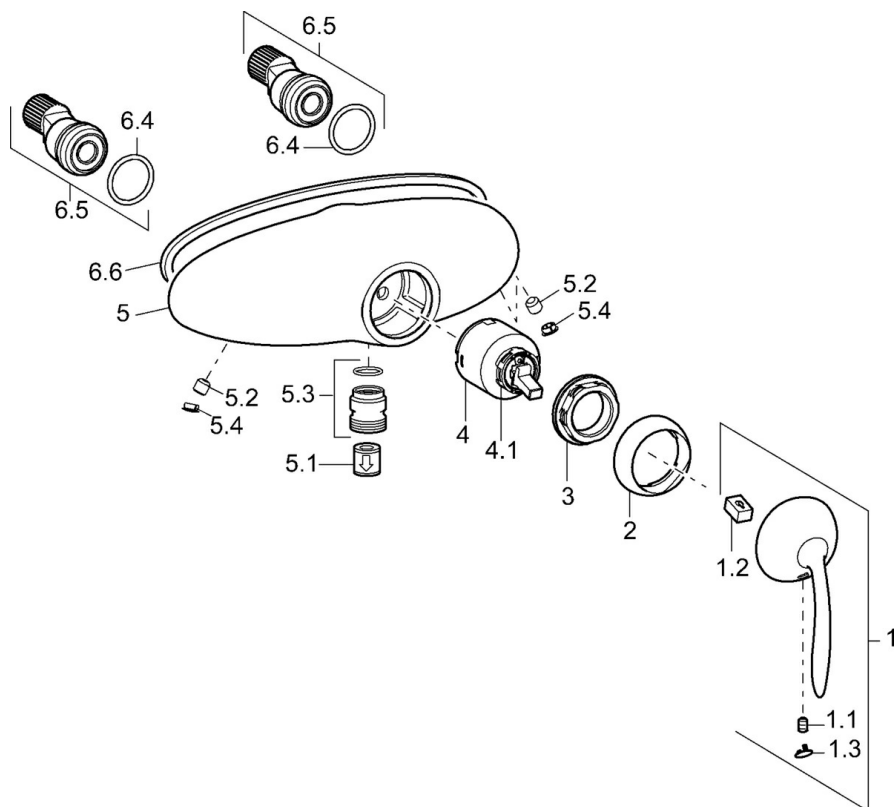

EAN: 4015474106581
static.hansa.com/53690101

- Riešenia pre sprchy
- Jednopaková
- Nástenná montáž
- Chróm
- Spätný ventil (-y)
- zabezpečené proti spätnému toku pri použití v domácnosti (podľa DIN EN 1717)

Technické údaje

Technické vlastnosti

Dodávka teplej vody	max. +80°C
Pracovný tlak	0.5-10 bar
Spätná klapka (STN EN 1717)	EB

Náhradné diely

SP53690101

	Názov	Kód
1	Ovládacia rukoväť Ukončené	59912864
1.1	Skrutka, M5x8, SW2.5	59904755
1.2	Klzné puzdro	59904778
1.3	Plug Ukončené	59911480
2	Krytka Ukončené	59912797
3	Skrutka, M42x1, SW34 Ukončené	59912798
4	Kartuš, 4.0 Classic	59912791
4.1	Temperature adjustment limiter Ukončené	59912799
5.1	Spätný ventil	59905714
5.2	Skrutka, M8x8	59906104
5.3	Závít bradavky, G1/2xM18x1	59911384
5.4	, 8 mm Ukončené	59912865
6.4	O-kružok, 25.07x2.62	59911479
6.5	Pristúpenie, G1/2	59911491