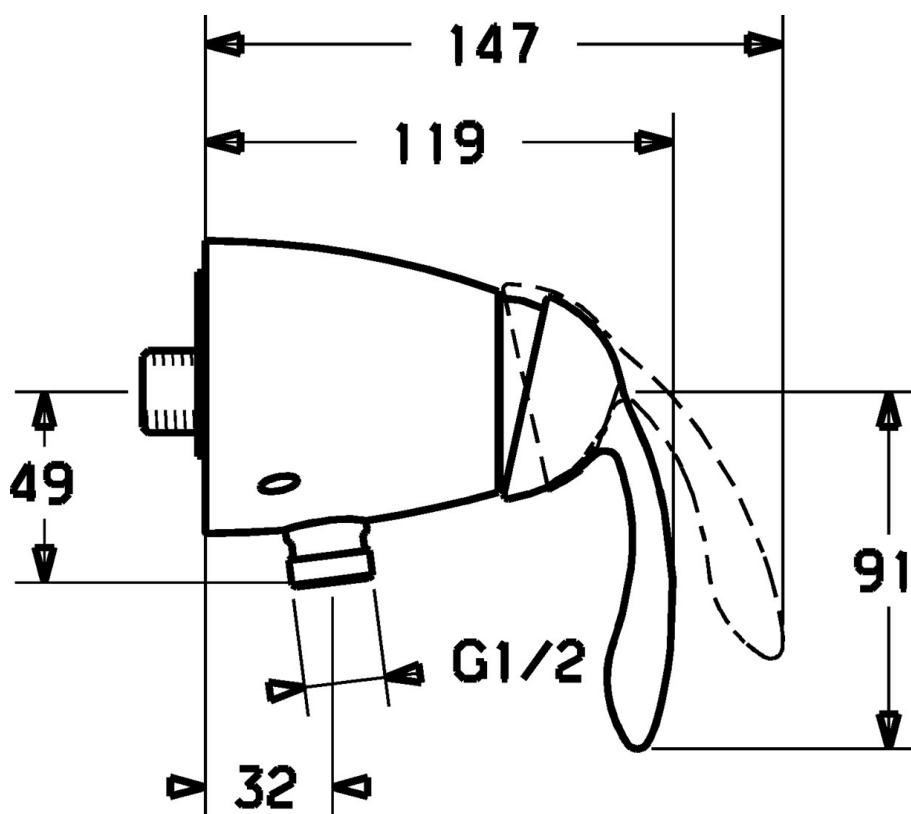

EAN: 4015474106581
static.hansa.com/53690101

- Riešenia pre sprchy
- Jednopaková
- Nástenná montáž
- Chróm
- Spätný ventil (-y)
- zabezpečené proti spätnému toku pri použití v domácnosti (podľa DIN EN 1717)

Technické údaje

Technické vlastnosti

Dodávka teplej vody	max. +80°C
Pracovný tlak	0.5-10 bar
Spätná klapka (STN EN 1717)	EB

Náhradné diely

SP53690101

	Názov	Kód
1	Ovládacia rukoväť Ukončené	59912864
1.1	Skrutka, M5x8, SW2.5	59904755
1.2	Klzné puzdro	59904778
1.3	Plug Ukončené	59911480
2	Krytka Ukončené	59912797
3	Skrutka, M42x1, SW34 Ukončené	59912798
4	Kartuš, 4.0 Classic	59912791
4.1	Temperature adjustment limiter Ukončené	59912799
5.1	Spätný ventil	59905714
5.2	Skrutka, M8x8	59906104
5.3	Závít bradavky, G1/2xM18x1	59911384
5.4	, 8 mm Ukončené	59912865
6.4	O-kružok, 25.07x2.62	59911479
6.5	Pristúpenie, G1/2	59911491