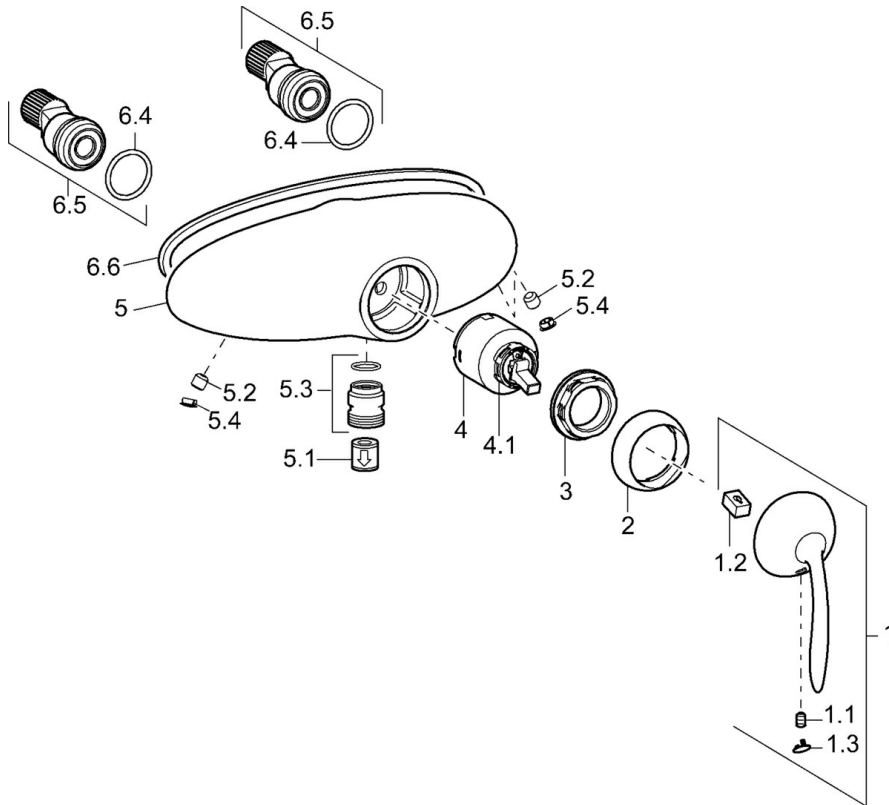

EAN: 4015474106581
static.hansa.com/53690101

- Douche oplossingen
- Eengreeps
- Wandmontage
- Chroom
- Terugslagklep
- Ingebouwde beveiliging tegen terugstromen Voor gebruik in huis (conform DIN EN 1717)

Technische gegevens

Technische eigenschappen

Warmwatertoevoer	max. +80°C
Werkdruk	0.5-10 bar
Terugstroom beveiliging (EN1717)	EB

Reserveonderdelen

SP53690101

	Naam	Code
1	Hendel Chrom Stopgezet	59912864
1.1	Schroef, M5x8, SW2.5	59904755
1.2	Joint klassiek uitloop	59904778
1.3	Plug Chrom Stopgezet	59911480
2	Kap Chrom Stopgezet	59912797
3	Schroef, M42x1, SW34 Stopgezet	59912798
4	Binnenwerk, 4.0 Classic	59912791
4.1	Temperature adjustment limiter Stopgezet	59912799
5.1	Terugslagklep	59905714
5.2	Schroef, M8x8	59906104
5.3	Schroefdraad tepel, G1/2xM18x1	59911384
5.4	Plug, 8 mm Chrom Stopgezet	59912865
6.4	O-ring, 25.07x2.62	59911479
6.5	Toetreding, G1/2	59911491