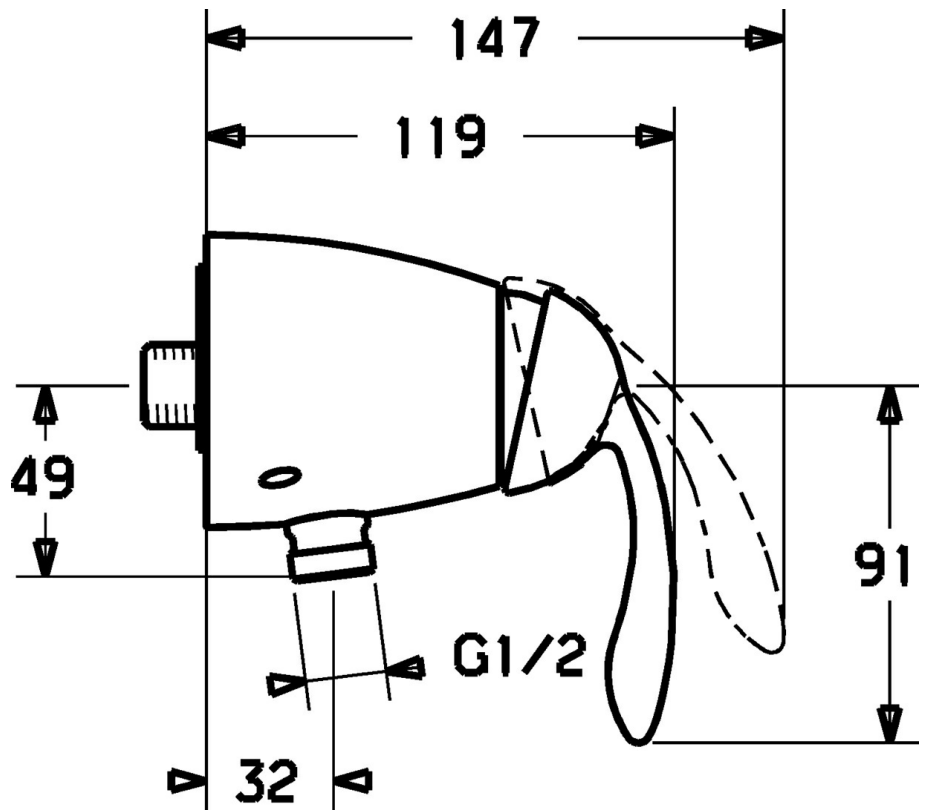

EAN: 4015474106581
static.hansa.com/53690101

- Douche oplossingen
- Eengreeps
- Wandmontage
- Chroom
- Terugslagklep
- Ingebouwde beveiliging tegen terugstromen Voor gebruik in huis (conform DIN EN 1717)

Technische gegevens

Technische eigenschappen

Warmwatertoevoer	max. +80°C
Werkdruk	0.5-10 bar
Terugstroom beveiliging (EN1717)	EB

Reserveonderdelen

SP53690101

	Naam	Code
1	Hendel Chrom Stopgezet	59912864
1.1	Schroef, M5x8, SW2.5	59904755
1.2	Joint klassiek uitloop	59904778
1.3	Plug Chrom Stopgezet	59911480
2	Kap Chrom Stopgezet	59912797
3	Schroef, M42x1, SW34 Stopgezet	59912798
4	Binnenwerk, 4.0 Classic	59912791
4.1	Temperature adjustment limiter Stopgezet	59912799
5.1	Terugslagklep	59905714
5.2	Schroef, M8x8	59906104
5.3	Schroefdraad tepel, G1/2xM18x1	59911384
5.4	Plug, 8 mm Chrom Stopgezet	59912865
6.4	O-ring, 25.07x2.62	59911479
6.5	Toetreding, G1/2	59911491