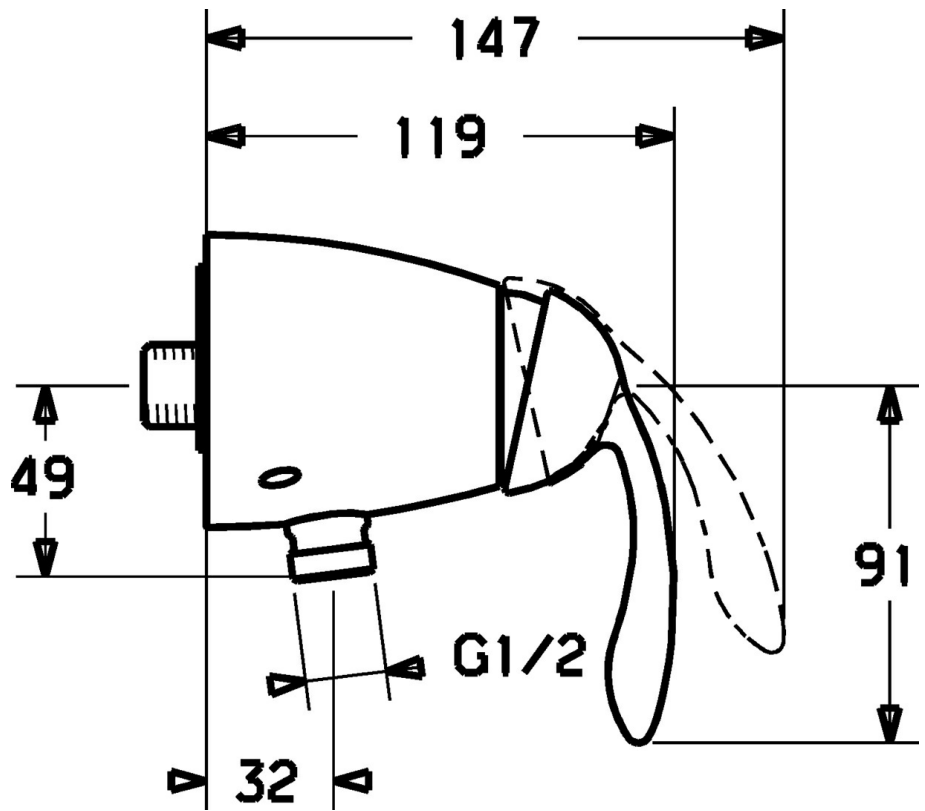

EAN: 4015474106581  
[static.hansa.com/53690101](http://static.hansa.com/53690101)

- Dusche
- Einhebelmischer
- Wandmontage
- Chrom
- Rückflussverhinderer
- Eigensicher gegen Rückfließen im häuslichen Gebrauch (nach DIN EN 1717)

### Technische Eigenschaften

Warmwasserversorgung	max. +80°C
Arbeitsdruck	0,5-10 bar
Sicherungseinrichtung (EN1717)	EB

### SP53690101

	Name	Art.-Nr.
1	Hebel Ausgelaufen	59912864
1.1	Schraube, M5x8, SW2.5	59904755
1.2	Kunststoffadapter	59904778
1.3	Blindstopfen Ausgelaufen	59911480
2	Abdeckkappe Ausgelaufen	59912797
3	Schraube, M4x1, SW34 Ausgelaufen	59912798
4	Kartusche, 4.0 Classic	59912791
4.1	Temperatur-Anschlagring Ausgelaufen	59912799
5.1	Rückschlagventil	59905714
5.2	Schraube, M8x8	59906104
5.3	Gewindenippel, G1/2xM18x1	59911384
5.4	Blindstopfen, 8 mm Ausgelaufen	59912865
6.4	O-Ring, 25.07x2.62	59911479
6.5	Verbinder, G1/2	59911491