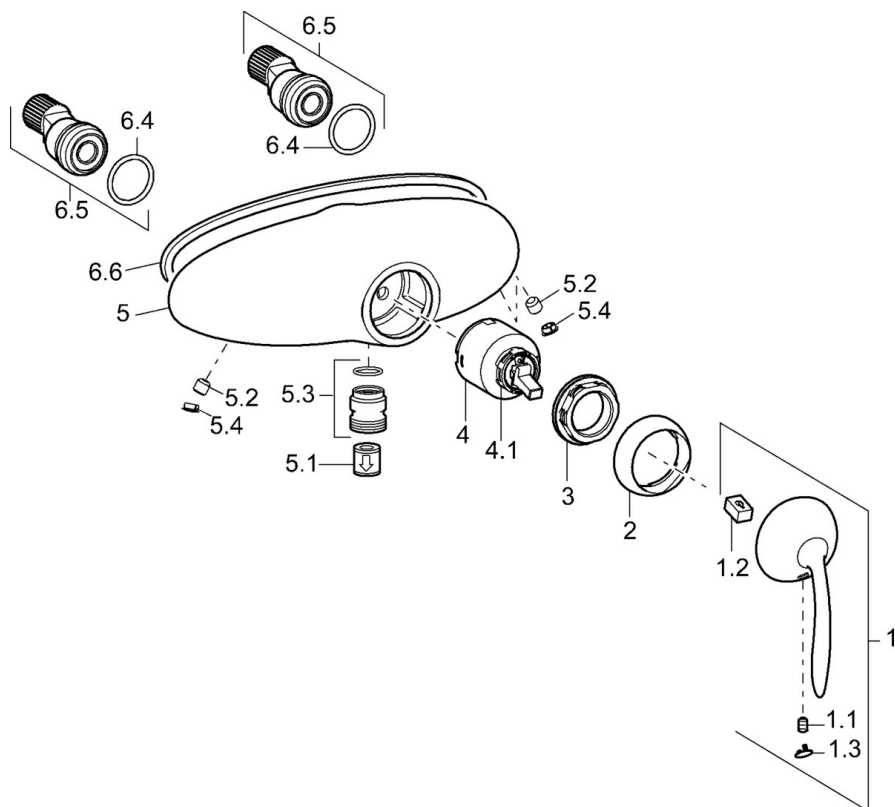

EAN: 4015474106581  
[static.hansa.com/53690101](http://static.hansa.com/53690101)

- Dusche
- Einhebelmischer
- Wandmontage
- Chrom
- Rückflussverhinderer
- Eigensicher gegen Rückfließen im häuslichen Gebrauch (nach DIN EN 1717)

## Technische Daten

### Technische Eigenschaften

Warmwasserversorgung	max. +80°C
Arbeitsdruck	0,5-10 bar
Sicherungseinrichtung (EN1717)	EB

### SP53690101

	Name	Art.-Nr.
1	Hebel Ausgelaufen	59912864
1.1	Schraube, M5x8, SW2.5	59904755
1.2	Kunststoffadapter	59904778
1.3	Blindstopfen Ausgelaufen	59911480
2	Abdeckkappe Ausgelaufen	59912797
3	Schraube, M4x1, SW34 Ausgelaufen	59912798
4	Kartusche, 4.0 Classic	59912791
4.1	Temperatur-Anschlagring Ausgelaufen	59912799
5.1	Rückschlagventil	59905714
5.2	Schraube, M8x8	59906104
5.3	Gewindenippel, G1/2xM18x1	59911384
5.4	Blindstopfen, 8 mm Ausgelaufen	59912865
6.4	O-Ring, 25.07x2.62	59911479
6.5	Verbinder, G1/2	59911491