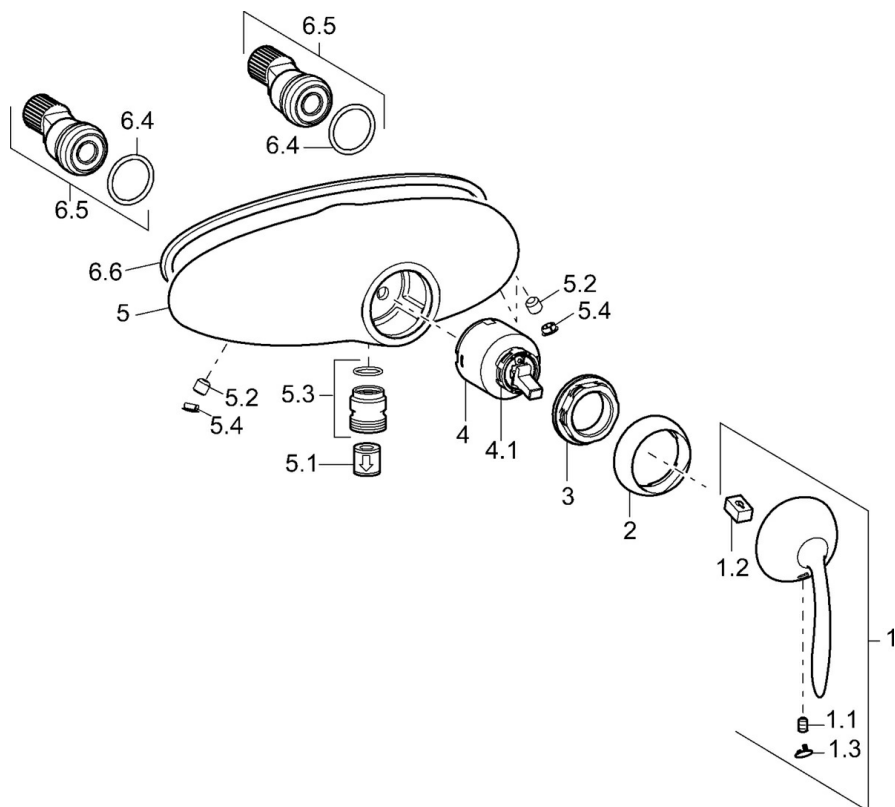

EAN: 4015474106581
static.hansa.com/53690101

- Řešení pro sprchy
- Jednopáková
- Montáž na zeď
- Chrom
- Zpětný ventil (-y)
- zabezpečeno proti zpětnému toku při použití v domácnosti (podle DIN EN 1717)

Technické údaje

Technické vlastnosti

Zdroj teplé vody	max. +80°C
Pracovní tlak	0.5-10 bar
Zabezpečení proti zpětnému toku (ČSN EN 1717)	EB

Náhradní díly

SP53690101

	Název	Kód
1	Páka Ukončeno	59912864
1.1	Šroub, M5x8, SW2.5	59904755
1.2	Kluzné pouzdro (osazené)	59904778
1.3	Plug Ukončeno	59911480
2	Krytka Ukončeno	59912797
3	Šroub, M42x1, SW34 Ukončeno	59912798
4	Kartuše, 4.0 Classic	59912791
4.1	Temperature adjustment limiter Ukončeno	59912799
5.1	Zpětný ventil	59905714
5.2	Šroub, M8x8	59906104
5.3	Závít bradavky, G1/2xM18x1	59911384
5.4	Plug, 8 mm Ukončeno	59912865
6.4	O-kroužek, 25.07x2.62	59911479
6.5	Přistoupení, G1/2	59911491