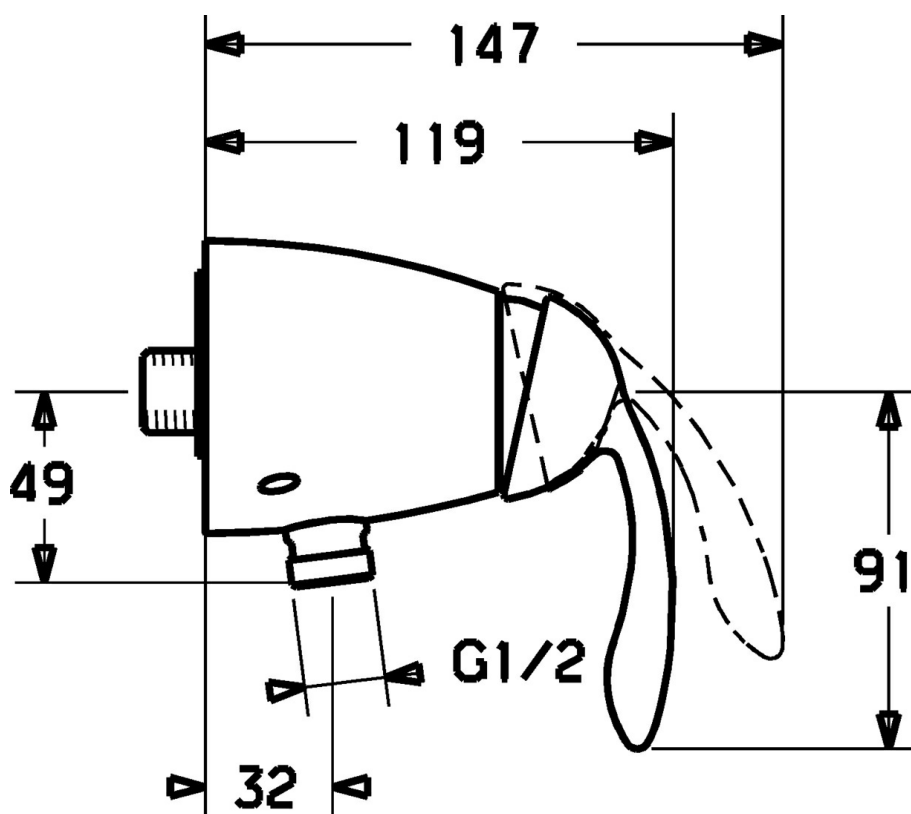

EAN: 4015474106581
static.hansa.com/53690101

- Řešení pro sprchy
- Jednopáková
- Montáž na zeď
- Chrom
- Zpětný ventil (-y)
- zabezpečeno proti zpětnému toku při použití v domácnosti (podle DIN EN 1717)

Technické údaje

Technické vlastnosti

Zdroj teplé vody	max. +80°C
Pracovní tlak	0.5-10 bar
Zabezpečení proti zpětnému toku (ČSN EN 1717)	EB

Náhradní díly

SP53690101

	Název	Kód
1	Páka Ukončeno	59912864
1.1	Šroub, M5x8, SW2.5	59904755
1.2	Kluzné pouzdro (osazené)	59904778
1.3	Plug Ukončeno	59911480
2	Krytka Ukončeno	59912797
3	Šroub, M42x1, SW34 Ukončeno	59912798
4	Kartuše, 4.0 Classic	59912791
4.1	Temperature adjustment limiter Ukončeno	59912799
5.1	Zpětný ventil	59905714
5.2	Šroub, M8x8	59906104
5.3	Závít bradavky, G1/2xM18x1	59911384
5.4	Plug, 8 mm Ukončeno	59912865
6.4	O-kroužek, 25.07x2.62	59911479
6.5	Přistoupení, G1/2	59911491