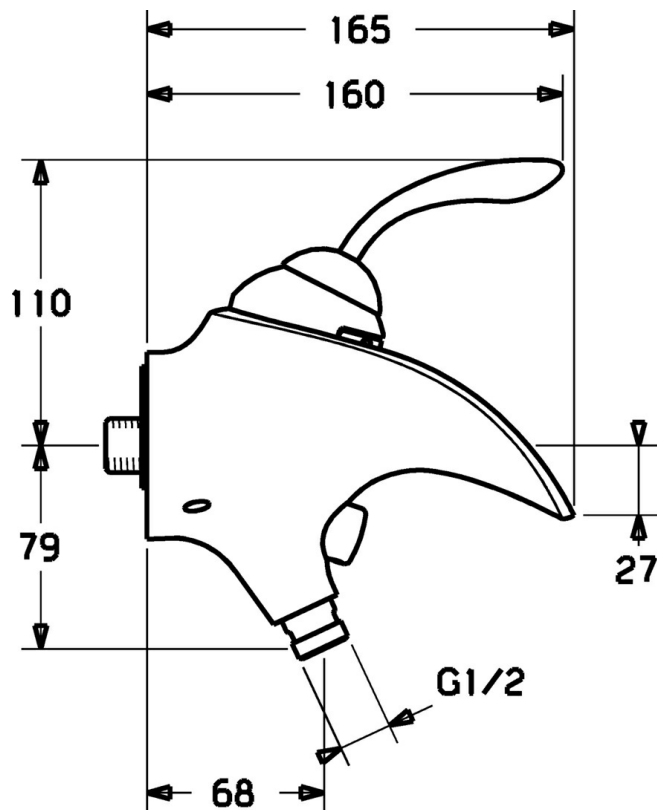

EAN: 4015474106475
static.hansa.com/53682101

- Sprcha a vaňa
- Jednopáková
- Nástenná montáž
- Chróm
- Spätňý ventil (-y)
- zabezpečené proti spätnému toku pri použití v domácnosti (podľa DIN EN 1717)

Technické údaje

Technické vlastnosti

Dodávka teplej vody	max. +80°C
Pracovný tlak	0.5-10 bar
Spätňá klapka (STN EN 1717)	EB

Náhradné diely

SP53682101

Název	Kód
1 Ovládacia rukoväť Ukončené	59912854
1.1 Skrutka, M5x8, SW2.5	59904755
1.2 Klzné puzdro	59904778
1.5 Klobúk, krytka Ukončené	59912856
1.6 Skrutka, M4x10 SW2.5 Ukončené	59912855
2.3 Aerátor Ukončené	59912862
2.4 O-kružok, 56x2 Ukončené	59912528
3.2 O-kružok, 34x2	59912533
3.3 O-kružok, d 46x2	59912470
4 Kartuš, 4.0 Classic	59912791
4.1 Temperature adjustment limiter Ukončené	59912799
4.4 Ukončené	59912868
5.1 Spätný ventil	59905714
5.2 Skrutka, M8x8	59906104
5.3 Závit bradavky, G1/2xM18x1	59911384
5.4 , 8 mm Ukončené	59912865
6.4 O-kružok, 25.07x2.62	59911479
6.5 Pristúpenie, G1/2	59911491
8 Prepínač	59912870
8.1 Tesnenie sada	59904791
8.2 Knob	59912871
8.3 Skrutka, M4x4	59901027
8.4 Ukončené	59912869
N.I. [SK4426]	59912229