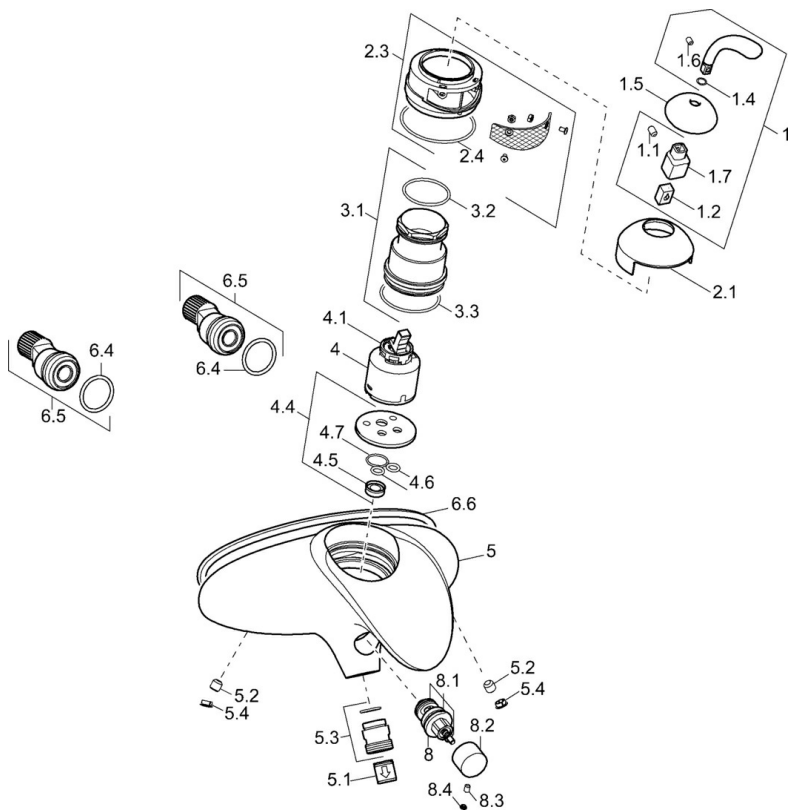

EAN: 4015474106475
static.hansa.com/53682101

- Sprcha a vaňa
- Jednopáková
- Nástenná montáž
- Chróm
- Spätňý ventil (-y)
- zabezpečené proti spätnému toku pri použití v domácnosti (podľa DIN EN 1717)

Technické údaje

Technické vlastnosti

Dodávka teplej vody	max. +80°C
Pracovný tlak	0.5-10 bar
Spätňá klapka (STN EN 1717)	EB

Náhradné diely

SP53682101

Název	Kód
1 Ovládacia rukoväť Ukončené	59912854
1.1 Skrutka, M5x8, SW2.5	59904755
1.2 Klzné puzdro	59904778
1.5 Klobúk, krytka Ukončené	59912856
1.6 Skrutka, M4x10 SW2.5 Ukončené	59912855
2.3 Aerátor Ukončené	59912862
2.4 O-kružok, 56x2 Ukončené	59912528
3.2 O-kružok, 34x2	59912533
3.3 O-kružok, d 46x2	59912470
4 Kartuš, 4.0 Classic	59912791
4.1 Temperature adjustment limiter Ukončené	59912799
4.4 Ukončené	59912868
5.1 Spätný ventil	59905714
5.2 Skrutka, M8x8	59906104
5.3 Závit bradavky, G1/2xM18x1	59911384
5.4 , 8 mm Ukončené	59912865
6.4 O-kružok, 25.07x2.62	59911479
6.5 Pristúpenie, G1/2	59911491
8 Prepínač	59912870
8.1 Tesnenie sada	59904791
8.2 Knob	59912871
8.3 Skrutka, M4x4	59901027
8.4 Ukončené	59912869
N.I. [SK4426]	59912229