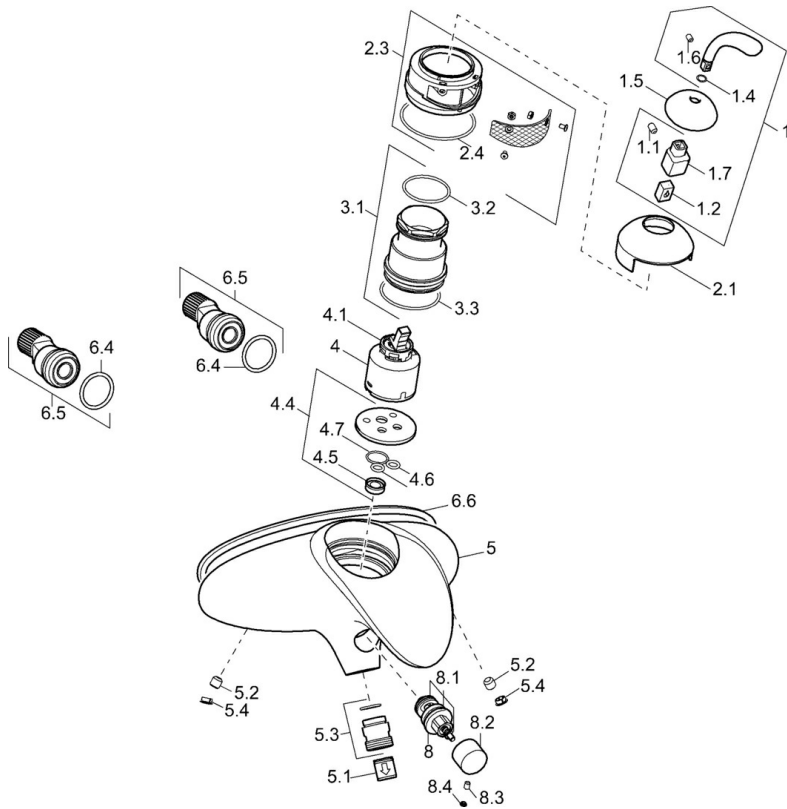

EAN: 4015474106475  
[static.hansa.com/53682101](https://static.hansa.com/53682101)

- Bad en douche
- Eengreeps
- Wandmontage
- Chroom
- Terugslagklep
- Ingebouwde beveiliging tegen terugstromen Voor gebruik in huis (conform DIN EN 1717)

## Technische gegevens

### Technische eigenschappen

Warmwatertoevoer	<b>max. +80°C</b>
Werkdruk	<b>0.5-10 bar</b>
Terugstroom beveiliging (EN1717)	<b>EB</b>

### SP53682101

	Naam	Code
1	Hendel Chroom Stopgezet	59912854
1.1	Schroef, M5x8, SW2.5	59904755
1.2	Joint klassiek uitloop	59904778
1.5	Kap Stopgezet	59912856
1.6	Schroef, M4x10 SW2.5 Stopgezet	59912855
2.3	Mousseur Stopgezet	59912862
2.4	O-ring, 56x2 Stopgezet	59912528
3.2	O-ring, 34x2	59912533
3.3	O-ring, d 46x2	59912470
4	Binnenwerk , 4.0 Classic	59912791
4.1	Temperature adjustment limiter Stopgezet	59912799
4.4	Stopgezet	59912868
5.1	Terugslagklep	59905714
5.2	Schroef, M8x8	59906104
5.3	Schroefdraad tepel, G1/2xM18x1	59911384
5.4	Plug, 8 mm Chroom Stopgezet	59912865
6.4	O-ring, 25.07x2.62	59911479
6.5	Toetreding, G1/2	59911491
8	Omsteller	59912870
8.1	Dichting	59904791
8.2	Knob Chroom	59912871
8.3	Schroef, M4x4	59901027
8.4	Plug Chroom Stopgezet	59912869
N.I.	Zetel	59912229