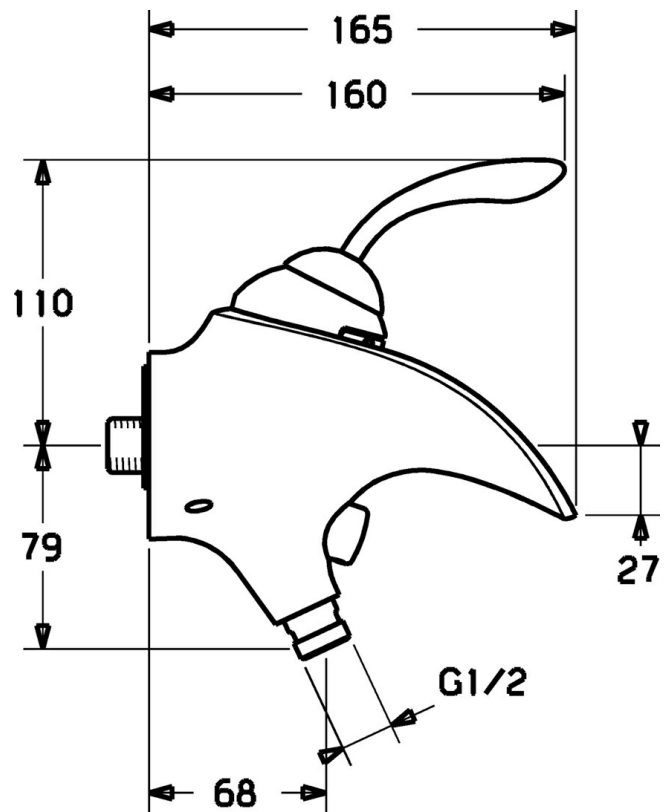

EAN: 4015474106475  
[static.hansa.com/53682101](https://static.hansa.com/53682101)

- Bad en douche
- Eengreeps
- Wandmontage
- Chroom
- Terugslagklep
- Ingebouwde beveiliging tegen terugstromen Voor gebruik in huis (conform DIN EN 1717)

### Technische eigenschappen

Warmwatertoevoer	<b>max. +80°C</b>
Werkdruk	<b>0.5-10 bar</b>
Terugstroom beveiliging (EN1717)	<b>EB</b>

### SP53682101

	Naam	Code
1	Hendel Chroom Stopgezet	59912854
1.1	Schroef, M5x8, SW2.5	59904755
1.2	Joint klassiek uitloop	59904778
1.5	Kap Stopgezet	59912856
1.6	Schroef, M4x10 SW2.5 Stopgezet	59912855
2.3	Mousseur Stopgezet	59912862
2.4	O-ring, 56x2 Stopgezet	59912528
3.2	O-ring, 34x2	59912533
3.3	O-ring, d 46x2	59912470
4	Binnenwerk , 4.0 Classic	59912791
4.1	Temperature adjustment limiter Stopgezet	59912799
4.4	Stopgezet	59912868
5.1	Terugslagklep	59905714
5.2	Schroef, M8x8	59906104
5.3	Schroefdraad tepel, G1/2xM18x1	59911384
5.4	Plug, 8 mm Chroom Stopgezet	59912865
6.4	O-ring, 25.07x2.62	59911479
6.5	Toetreding, G1/2	59911491
8	Omsteller	59912870
8.1	Dichting	59904791
8.2	Knob Chroom	59912871
8.3	Schroef, M4x4	59901027
8.4	Plug Chroom Stopgezet	59912869
N.I.	Zetel	59912229