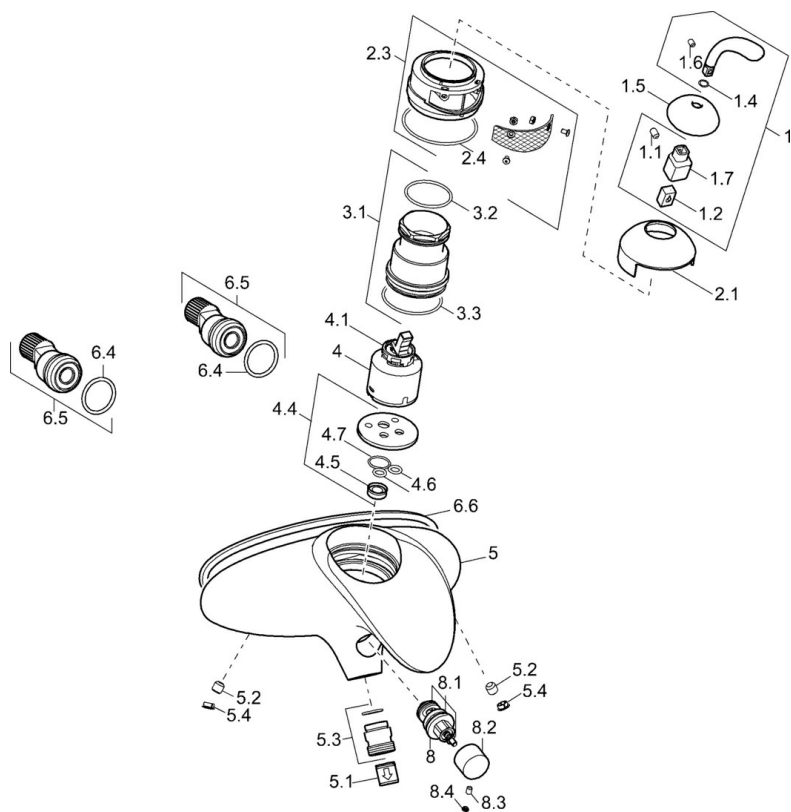

EAN: 4015474106475
static.hansa.com/53682101

- Sprcha & vana
- Jednopáková
- Montáž na zeď
- Chrom
- Zpětný ventil (-y)
- zabezpečeno proti zpětnému toku při použití v domácnosti (podle DIN EN 1717)

Technické údaje

Technické vlastnosti

Zdroj teplé vody	max. +80°C
Pracovní tlak	0.5-10 bar
Zabezpečení proti zpětnému toku (ČSN EN 1717)	EB

Náhradní díly

SP53682101

	Název	Kód
1	Páka Ukončeno	59912854
1.1	Šroub, M5x8, SW2.5	59904755
1.2	Kluzné pouzdro (osazené)	59904778
1.5	Víko Ukončeno	59912856
1.6	Šroub, M4x10 SW2.5 Ukončeno	59912855
2.3	Aerator Ukončeno	59912862
2.4	O-kroužek, 56x2 Ukončeno	59912528
3.2	O-kroužek, 34x2	59912533
3.3	O-kroužek, d 46x2	59912470
4	Kartuše, 4.0 Classic	59912791
4.1	Temperature adjustment limiter Ukončeno	59912799
4.4	Základní deska Ukončeno	59912868
5.1	Zpětný ventil	59905714
5.2	Šroub, M8x8	59906104
5.3	Závit bradavky, G1/2xM18x1	59911384
5.4	Plug, 8 mm Ukončeno	59912865
6.4	O-kroužek, 25.07x2.62	59911479
6.5	Přistoupení, G1/2	59911491
8	Přepínač	59912870
8.1	Těsnící sada	59904791
8.2	Knob	59912871
8.3	Šroub, M4x4	59901027
8.4	Plug Ukončeno	59912869
N.I.	Seat	59912229