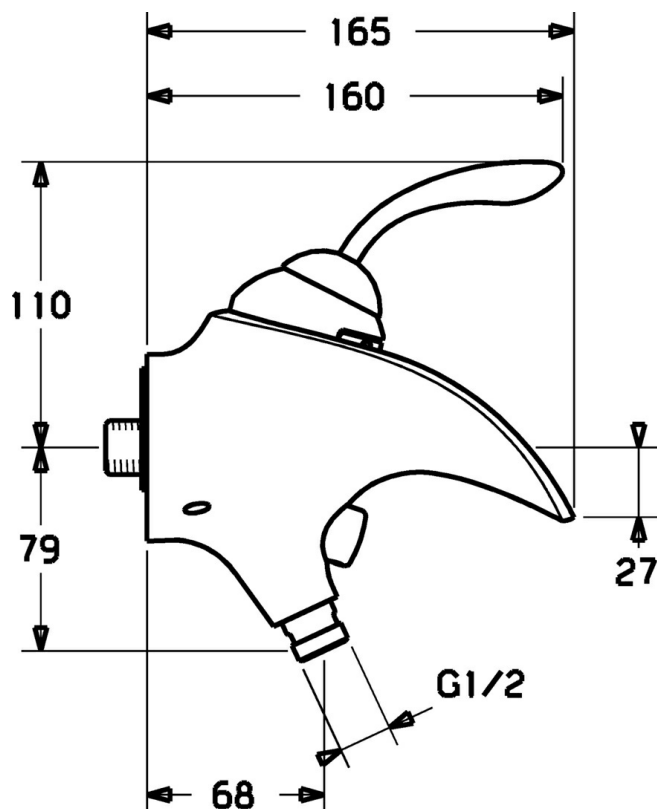

EAN: 4015474106475
static.hansa.com/53682101

- Sprcha & vana
- Jednopáková
- Montáž na zeď
- Chrom
- Zpětný ventil (-y)
- zabezpečeno proti zpětnému toku při použití v domácnosti (podle DIN EN 1717)

Technické údaje

Technické vlastnosti

Zdroj teplé vody	max. +80°C
Pracovní tlak	0.5-10 bar
Zabezpečení proti zpětnému toku (ČSN EN 1717)	EB

Náhradní díly

SP53682101

	Název	Kód
1	Páka Ukončeno	59912854
1.1	Šroub, M5x8, SW2.5	59904755
1.2	Kluzné pouzdro (osazené)	59904778
1.5	Víko Ukončeno	59912856
1.6	Šroub, M4x10 SW2.5 Ukončeno	59912855
2.3	Aerator Ukončeno	59912862
2.4	O-kroužek, 56x2 Ukončeno	59912528
3.2	O-kroužek, 34x2	59912533
3.3	O-kroužek, d 46x2	59912470
4	Kartuše, 4.0 Classic	59912791
4.1	Temperature adjustment limiter Ukončeno	59912799
4.4	Základní deska Ukončeno	59912868
5.1	Zpětný ventil	59905714
5.2	Šroub, M8x8	59906104
5.3	Závit bradavky, G1/2xM18x1	59911384
5.4	Plug, 8 mm Ukončeno	59912865
6.4	O-kroužek, 25.07x2.62	59911479
6.5	Přistoupení, G1/2	59911491
8	Přepínač	59912870
8.1	Těsnící sada	59904791
8.2	Knob	59912871
8.3	Šroub, M4x4	59901027
8.4	Plug Ukončeno	59912869
N.I.	Seat	59912229