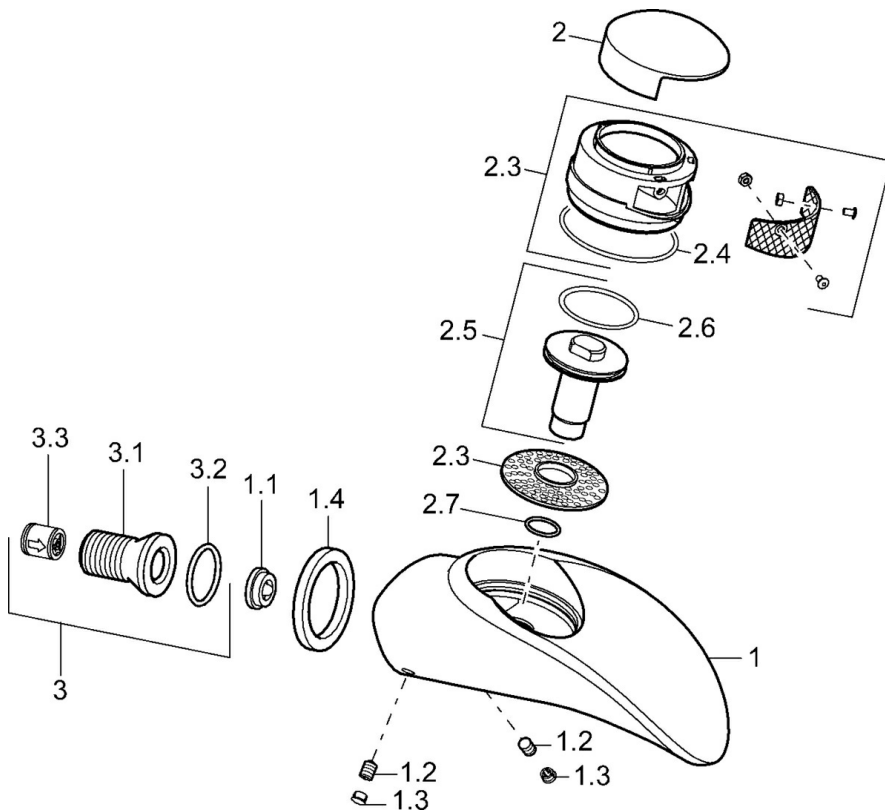

EAN: 4015474108448  
[static.hansa.com/53672100](https://static.hansa.com/53672100)

- Bad en douche
- Hulpuitrustingen
- Wandmontage
- Chroom
- Terugslagklep

## Technische gegevens

### Technische eigenschappen

Warmwatertoevoer	max. +80°C
Werkdruk	0.5-10 bar
Terugstroom beveiliging (EN1717)	EB

### SP53672100

	Naam	Code
1.1	Doorvoerbegrenzer, 22L/min Stopgezet	59912532
1.2	Schroef, M8x8	59906104
1.3	Plug Chrom Stopgezet	59911480
2	Kap Chrom Stopgezet	59912861
2.3	Mousseur Stopgezet	59912862
2.4	O-ring, 56x2 Stopgezet	59912528
2.5	Schroef, M16x1, SW13 Stopgezet	59912863
2.6	O-ring, 34x2	59912533
3	Aansluitnippel, G1/2	59911229
3.2	O-ring, d 25x2.5	59905053
3.3	Terugslagklep	59905714