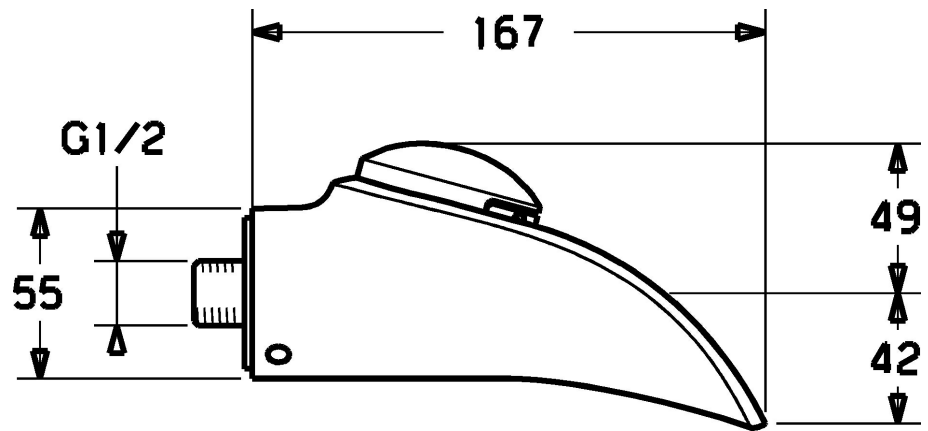

## Technische gegevens

### Technische eigenschappen

Warmwatertoevoer	max. +80°C
Werkdruk	0.5-10 bar
Terugstroom beveiliging (EN1717)	EB