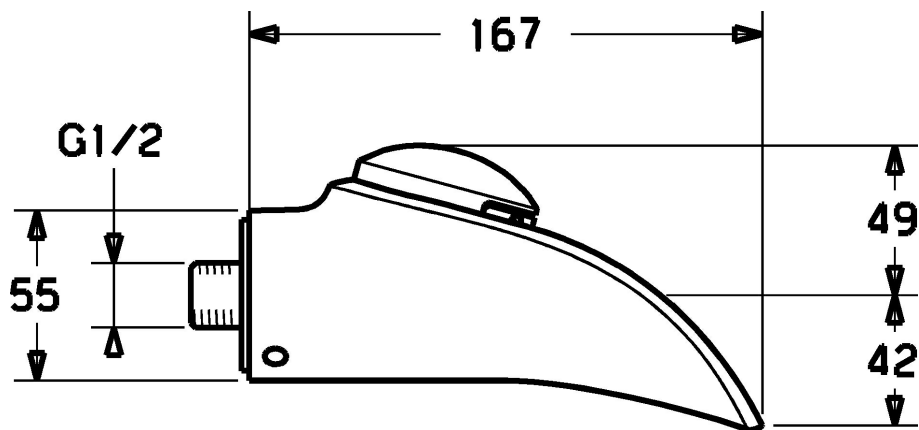

EAN: 4015474108448  
[static.hansa.com/53672100](https://static.hansa.com/53672100)

- Baignoire et douche
- Equipement auxiliaire
- Montage mural
- Chrome
- Valve(s) anti-retour

## Caractéristiques techniques

### Caractéristiques techniques

Alimentation en eau chaude	<b>max. +80°C</b>
Pression de service	<b>0.5-10 bar</b>
Dispositif de protection (EN1717)	<b>EB</b>