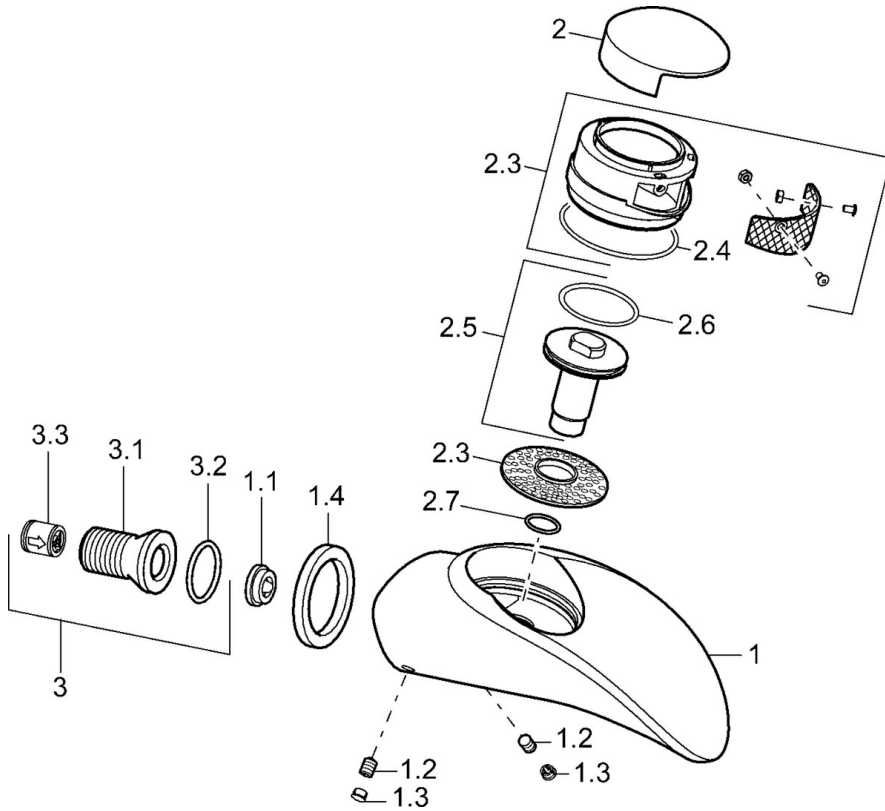

EAN: 4015474108448  
[static.hansa.com/53672100](https://static.hansa.com/53672100)

- Baignoire et douche
- Equipement auxiliaire
- Montage mural
- Chrome
- Valve(s) anti-retour

## Caractéristiques techniques

### Caractéristiques techniques

Alimentation en eau chaude	<b>max. +80°C</b>
Pression de service	<b>0.5-10 bar</b>
Dispositif de protection (EN1717)	<b>EB</b>

### SP53672100

	Nom	Code
1.1	Limiteur de debit, 22L/min Arrêté	59912532
1.2	Vis, M8x8	59906104
1.3	Bouchon cache trou Arrêté	59911480
2	Capuchon Arrêté	59912861
2.3	Aérateur Arrêté	59912862
2.4	Joint, 56x2 Arrêté	59912528
2.5	Vis, M16x1, SW13 Arrêté	59912863
2.6	Joint, 34x2	59912533
3	Mamelon de raccordement, G1/2	59911229
3.2	Joint, d 25x2.5	59905053
3.3	Clapet anti-retour	59905714