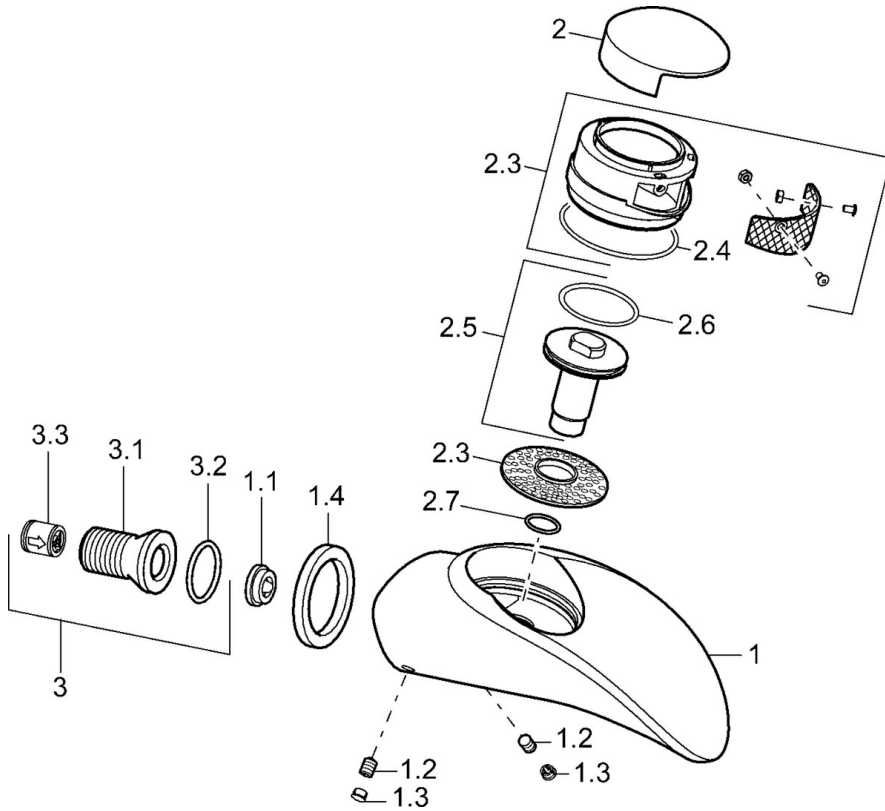

EAN: 4015474108448
static.hansa.com/53672100

- Wanne & Dusche
- Zubehör
- Wandmontage
- Chrom
- Rückflussverhinderer

Technische Daten

Technische Eigenschaften

Warmwasserversorgung	max. +80°C
Arbeitsdruck	0.5-10 bar
Sicherungseinrichtung (EN1717)	EB

Ersatzteile

SP53672100

	Name	Art.-Nr.
1.1	Durchflussbegrenzer, 22L/min Ausgelaufen	59912532
1.2	Schraube, M8x8	59906104
1.3	Blindstopfen Ausgelaufen	59911480
2	Abdeckkappe Ausgelaufen	59912861
2.3	Luftsprudler Ausgelaufen	59912862
2.4	O-Ring, 56x2 Ausgelaufen	59912528
2.5	Schraube, M16x1, SW13 Ausgelaufen	59912863
2.6	O-Ring, 34x2	59912533
3	Anschlussnippel, G1/2	59911229
3.2	O-Ring, d 25x2.5	59905053
3.3	Rückschlagventil	59905714