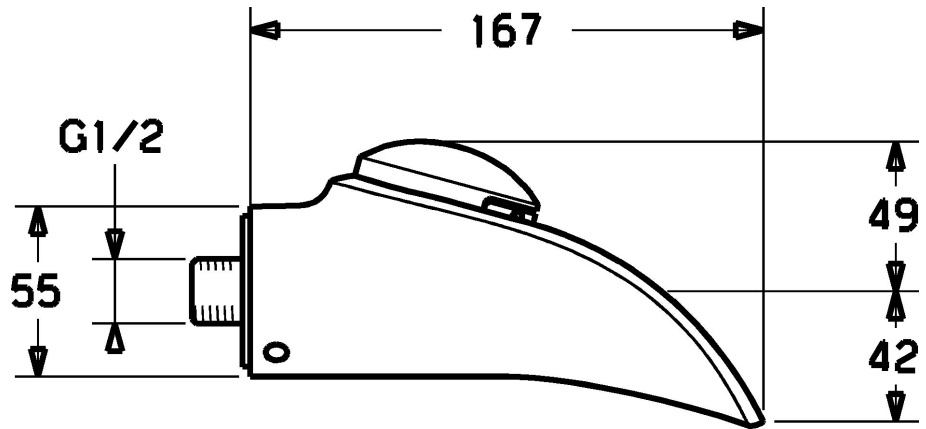

EAN: 4015474108448
static.hansa.com/53672100

- Wanne & Dusche
- Zubehör
- Wandmontage
- Chrom
- Rückflussverhinderer

Technische Daten

Technische Eigenschaften

Warmwasserversorgung	max. +80°C
Arbeitsdruck	0.5-10 bar
Sicherungseinrichtung (EN1717)	EB

Ersatzteile

SP53672100

	Name	Art.-Nr.
1.1	Durchflussbegrenzer, 22L/min Ausgelaufen	59912532
1.2	Schraube, M8x8	59906104
1.3	Blindstopfen Ausgelaufen	59911480
2	Abdeckkappe Ausgelaufen	59912861
2.3	Luftsprudler Ausgelaufen	59912862
2.4	O-Ring, 56x2 Ausgelaufen	59912528
2.5	Schraube, M16x1, SW13 Ausgelaufen	59912863
2.6	O-Ring, 34x2	59912533
3	Anschlussnippel, G1/2	59911229
3.2	O-Ring, d 25x2.5	59905053
3.3	Rückschlagventil	59905714