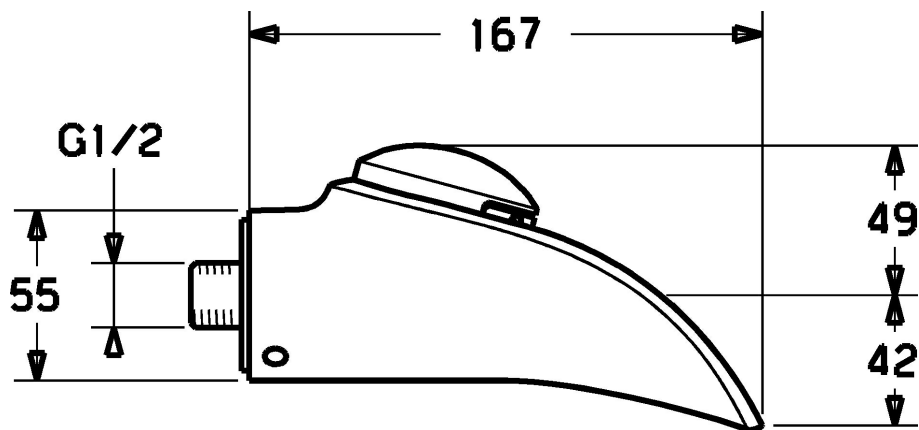

EAN: 4015474108448
static.hansa.com/53672100

- Sprcha & vana
- Příslušenství
- Montáž na zeď
- Chrom
- Zpětný ventil (-y)

Technické údaje

Technické vlastnosti

Zdroj teplé vody	max. +80°C
Pracovní tlak	0.5-10 bar
Zabezpečení proti zpětnému toku (ČSN EN 1717)	EB

Náhradní díly

SP53672100

	Název	Kód
1.1	Regulátor průtoku, 22L/min Ukončeno	59912532
1.2	Šroub, M8x8	59906104
1.3	Plug Ukončeno	59911480
2	Víko Ukončeno	59912861
2.3	Aerator Ukončeno	59912862
2.4	O-kroužek, 56x2 Ukončeno	59912528
2.5	Šroub, M16x1, SW13 Ukončeno	59912863
2.6	O-kroužek, 34x2	59912533
3	Připojovací šroubení, G1/2	59911229
3.2	O-kroužek, d 25x2.5	59905053
3.3	Zpětný ventil	59905714