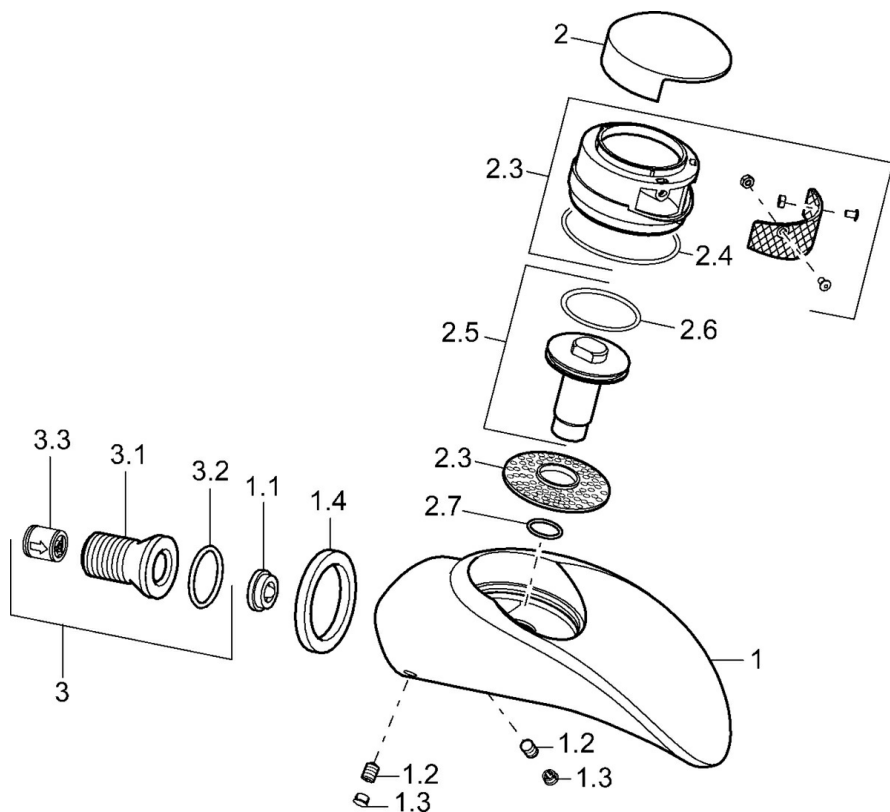

EAN: 4015474108448
static.hansa.com/53672100

- Sprcha & vana
- Příslušenství
- Montáž na zeď
- Chrom
- Zpětný ventil (-y)

Technické údaje

Technické vlastnosti

Zdroj teplé vody	max. +80°C
Pracovní tlak	0.5-10 bar
Zabezpečení proti zpětnému toku (ČSN EN 1717)	EB

Náhradní díly

SP53672100

	Název	Kód
1.1	Regulátor průtoku, 22L/min Ukončeno	59912532
1.2	Šroub, M8x8	59906104
1.3	Plug Ukončeno	59911480
2	Víko Ukončeno	59912861
2.3	Aerator Ukončeno	59912862
2.4	O-kroužek, 56x2 Ukončeno	59912528
2.5	Šroub, M16x1, SW13 Ukončeno	59912863
2.6	O-kroužek, 34x2	59912533
3	Připojovací šroubení, G1/2	59911229
3.2	O-kroužek, d 25x2.5	59905053
3.3	Zpětný ventil	59905714