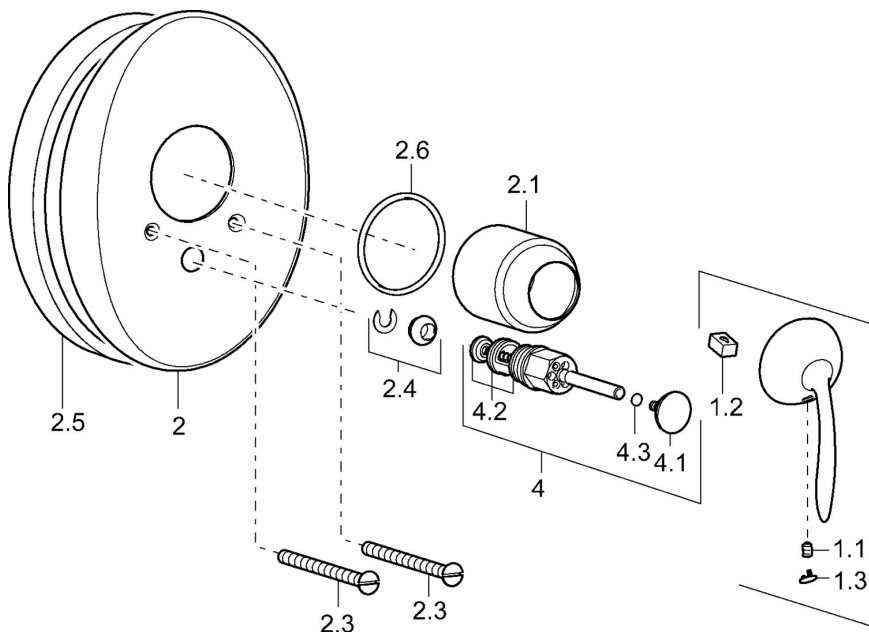

EAN: 4015474106772
static.hansa.com/53629101

- Sprcha a vaňa
- Sada pre konečnú montáž, jednopáková
- Podomietková inštalácia
- Chróm

Technické údaje

Technické vlastnosti

Dodávka teplej vody

max. +80°C

Pracovný tlak

0.5-10 bar

Náhradné diely

SP53629101

	Názov	Kód
1	Ovládacia rukoväť Ukončené	59912864
1.1	Skrutka, M5x8, SW2.5	59904755
1.2	Klzné puzdro	59904778
1.3	Plug Ukončené	59911480
2	Krycí diel Ukončené	59911911
2.1	Krytka Ukončené	59912795
2.3	Skrutka, M5x65	59904847
2.4	Krytka Eko drez-kapna	59904846
2.6	O-krúžok, 55x2	59912543
4	Prepínač	59911156
4.2	Tesnenie sada	59904791
4.3	O-krúžok, d 4x1	59902331
N.I.	Nadstavňový segment, 20 mm	59904983