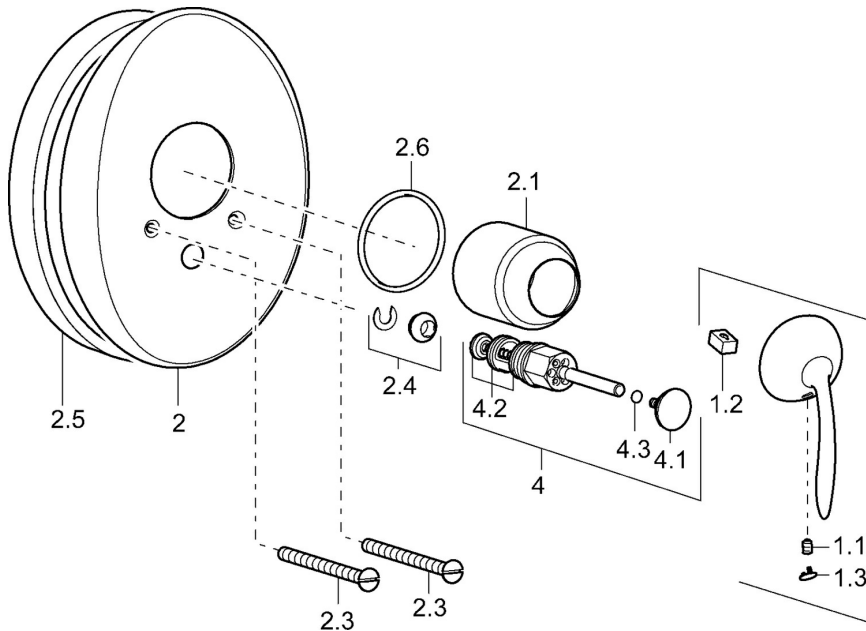

EAN: 4015474106772  
[static.hansa.com/53629101](https://static.hansa.com/53629101)

- Bad en douche
- Afbouwset, Eengreeps
- Wandmontage voor inbouwunit
- Chroom

## Technische gegevens

### Technische eigenschappen

Warmwatertoevoer **max. +80°C**  
 Werkdruk **0.5-10 bar**

### SP53629101

	Naam	Code
1	Hendel Chroom Stopgezet	59912864
1.1	Schroef, M5x8, SW2.5	59904755
1.2	Joint klassiek uitloop	59904778
1.3	Plug Chroom Stopgezet	59911480
2	Afdekplaat Chroom Stopgezet	59911911
2.1	Kap Chroom Stopgezet	59912795
2.3	Schroef, M5x65 Chroom	59904847
2.4	Kapmet begrenzer keuken	59904846
2.6	O-ring, 55x2	59912543
4	Omsteller Chroom	59911156
4.2	Dichting	59904791
4.3	O-ring, d 4x1	59902331
N.I.	Inbouwverlengstuk compleet, 20 mm	59904983