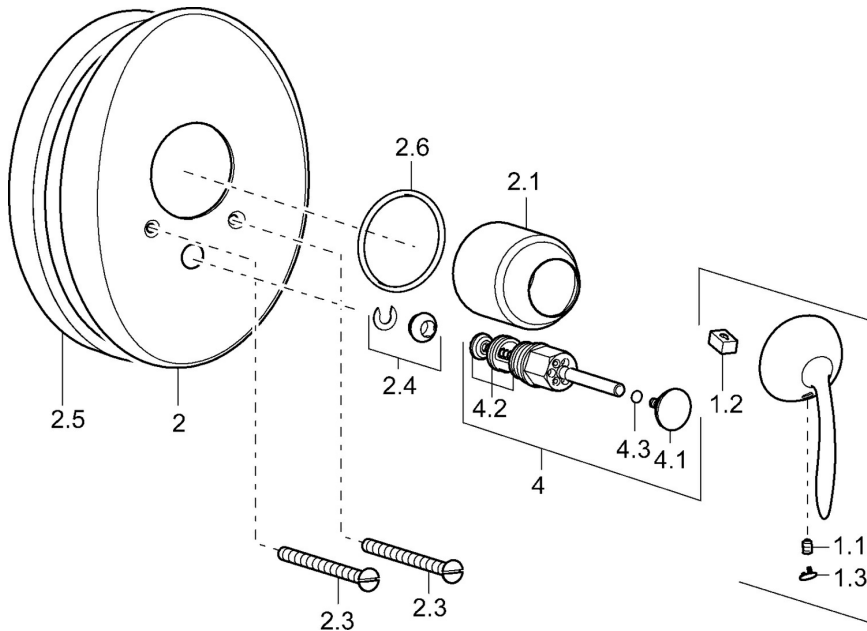

EAN: 4015474106772
static.hansa.com/53629101

- Baignoire et douche
- Kit de finition, Monocommande
- Montage mural encastré
- Chrome

Caractéristiques techniques

Caractéristiques techniques

Alimentation en eau chaude

max. +80°C

Pression de service

0.5-10 bar

Pièces de rechange

SP53629101

	Nom	Code
1	Levier Arrêté	59912864
1.1	Vis, M5x8, SW2.5	59904755
1.2	Kit de joints pour bec	59904778
1.3	Bouchon cache trou Arrêté	59911480
2	Rosaces Arrêté	59911911
2.1	Chape Arrêté	59912795
2.3	Vis, M5x65	59904847
2.4	Chape crantée	59904846
2.6	Joint, 55x2	59912543
4	Inverseur	59911156
4.2	Set de fixation pour bec	59904791
4.3	Joint, d 4x1	59902331
N.I.	Rallonge pour mitigeur encastrés, 20 mm	59904983