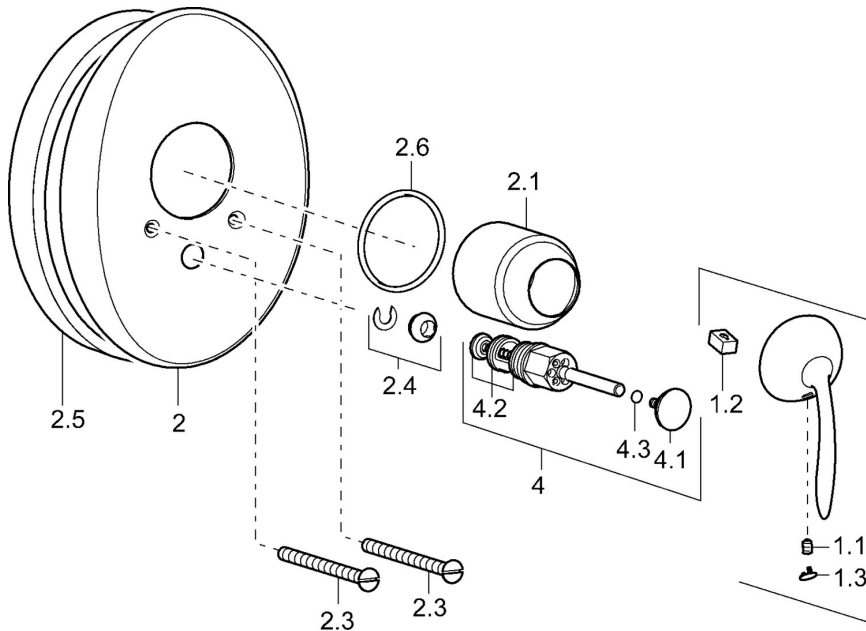

EAN: 4015474106772
static.hansa.com/53629101

- Wanne & Dusche
- Fertigmontageset, Einhebelmischer
- Wandmontage für Unterputz-Einbaukörper
- Chrom

Technische Daten

Technische Eigenschaften

Warmwasserversorgung	max. +80°C
Arbeitsdruck	0.5-10 bar

Ersatzteile

SP53629101

	Name	Art.-Nr.
1	Hebel Ausgelaufen	59912864
1.1	Schraube, M5x8, SW2.5	59904755
1.2	Kunststoffadapter	59904778
1.3	Blindstopfen Ausgelaufen	59911480
2	Deckplatte Ausgelaufen	59911911
2.1	Abdeckkappe Ausgelaufen	59912795
2.3	Schraube, M5x65	59904847
2.4	Führungsstück	59904846
2.6	O-Ring, 55x2	59912543
4	Umsteller, automatisch	59911156
4.2	Dichtungsset	59904791
4.3	O-Ring, d 4x1	59902331
N.I.	Verlängerungssatz, 20 mm	59904983