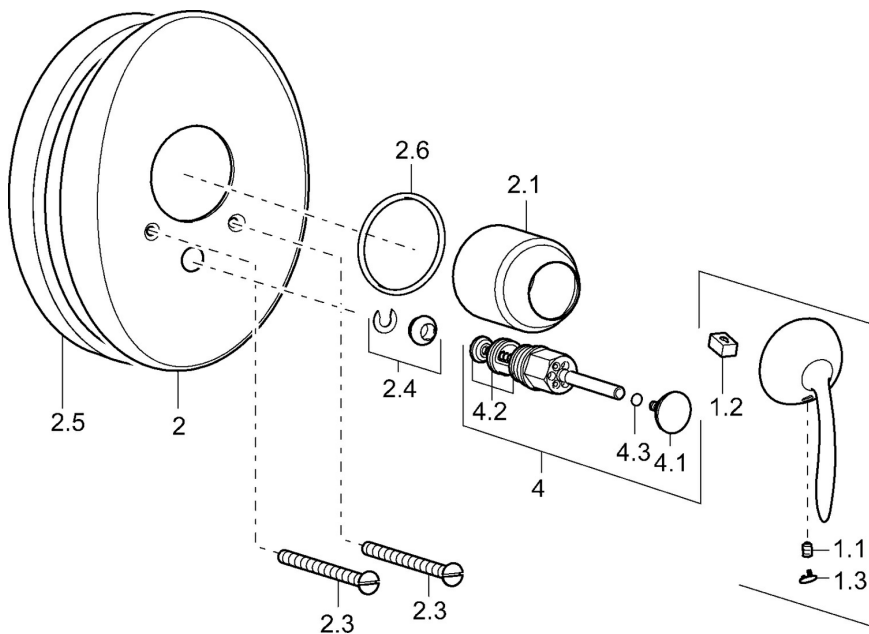

EAN: 4015474106772
static.hansa.com/53629101

- Sprcha & vana
- Sada pro konečnou montáž, Jednopáková
- Podomítková instalace
- Chrom

Technické údaje

Technické vlastnosti

Zdroj teplé vody **max. +80°C**
 Pracovní tlak **0.5-10 bar**

Náhradní díly

SP53629101

	Název	Kód
1	Páka Ukončeno	59912864
1.1	Šroub, M5x8, SW2.5	59904755
1.2	Kluzné pouzdro (osazené)	59904778
1.3	Plug Ukončeno	59911480
2	Krycí díl Ukončeno	59911911
2.1	Krytka Ukončeno	59912795
2.3	Šroub, M5x65	59904847
2.4	Krytka Eko dřez	59904846
2.6	O-kroužek, 55x2	59912543
4	Přepínač	59911156
4.2	Těsnící sada	59904791
4.3	O-kroužek, d 4x1	59902331
N.I.	Nástavec-sada, 20 mm	59904983