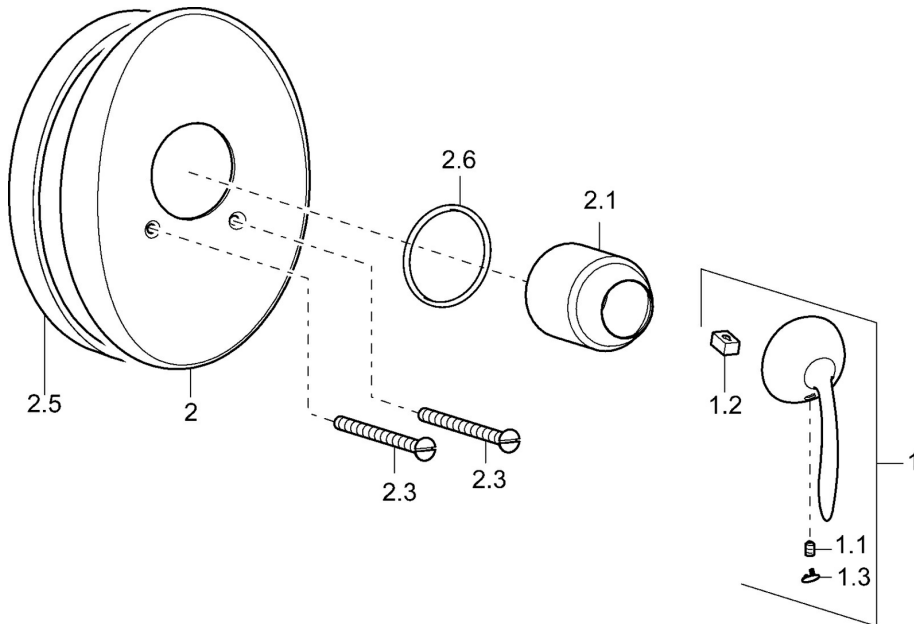

EAN: 4015474106437
static.hansa.com/53619101

- Riešenia pre sprchy
- Sada pre konečnú montáž
- Podomietková inštalácia
- Chróm

Technické údaje

Technické vlastnosti

Dodávka teplej vody	max. +80°C
Pracovný tlak	0.5-10 bar

Náhradné diely

SP53619101

	Názov	Kód
1	Ovládacia rukoväť Ukončené	59912864
1.1	Skrutka, M5x8, SW2.5	59904755
1.2	Klzné puzdro	59904778
1.3	Plug Ukončené	59911480
2	Krycí diel Ukončené	59911913
2.1	Krytka Ukončené	59912795
2.3	Skrutka, M5x65	59904847
2.6	O-kružok, 55x2	59912543
N.I.	Nadstavňový segment, 20 mm	59904983