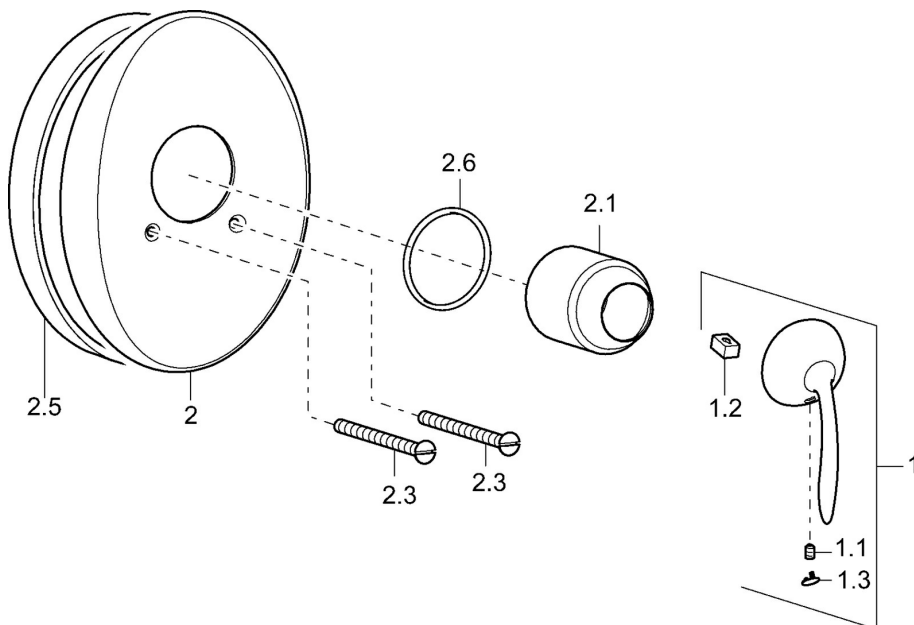

EAN: 4015474106437  
[static.hansa.com/53619101](https://static.hansa.com/53619101)

- Douche oplossingen
- Afbouwset
- Wandmontage voor inbouwunit
- Chroom

## Technische gegevens

### Technische eigenschappen

Warmwatertoevoer **max. +80°C**  
 Werkdruk **0.5-10 bar**

### SP53619101

	Naam	Code
1	Hendel Chroom Stopgezet	59912864
1.1	Schroef, M5x8, SW2.5	59904755
1.2	Joint klassiek uitloop	59904778
1.3	Plug Chroom Stopgezet	59911480
2	Afdekplaat Chroom Stopgezet	59911913
2.1	Kap Chroom Stopgezet	59912795
2.3	Schroef, M5x65 Chroom	59904847
2.6	O-ring, 55x2	59912543
N.I.	Inbouwverlengstuk compleet, 20 mm	59904983