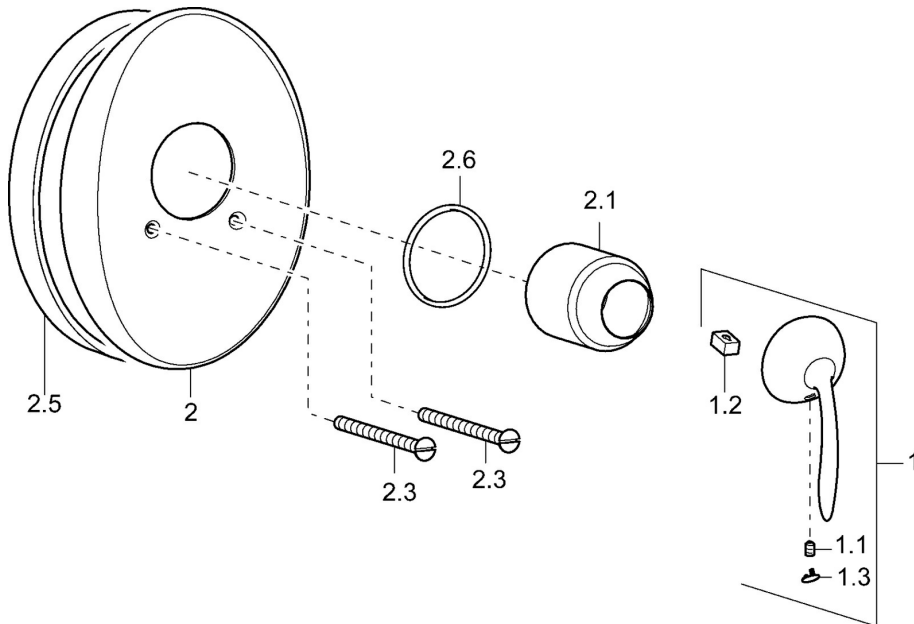

EAN: 4015474106437
static.hansa.com/53619101

- Soluzioni doccia
- Set esterno
- Montaggio a parete con unità d'incasso
- Cromo

Dati tecnici

Caratteristiche tecniche

| | |
|--------------------------|------------|
| Fornitura di acqua calda | max. +80°C |
| Pressione di esercizio | 0.5-10 bar |

Parti di ricambio

SP53619101

| | Nome | Codice |
|------|----------------------------------|----------|
| 1 | Leva Cromo Fuori produzione | 59912864 |
| 1.1 | Screw, M5x8, SW2.5 | 59904755 |
| 1.2 | Adattatore | 59904778 |
| 1.3 | Tappo Cromo Fuori produzione | 59911480 |
| 2 | Piastra Cromo Fuori produzione | 59911913 |
| 2.1 | Cappuccio Cromo Fuori produzione | 59912795 |
| 2.3 | Screw, M5x65 Cromo | 59904847 |
| 2.6 | O-ring, 55x2 | 59912543 |
| N.I. | Prolunga, 20 mm | 59904983 |