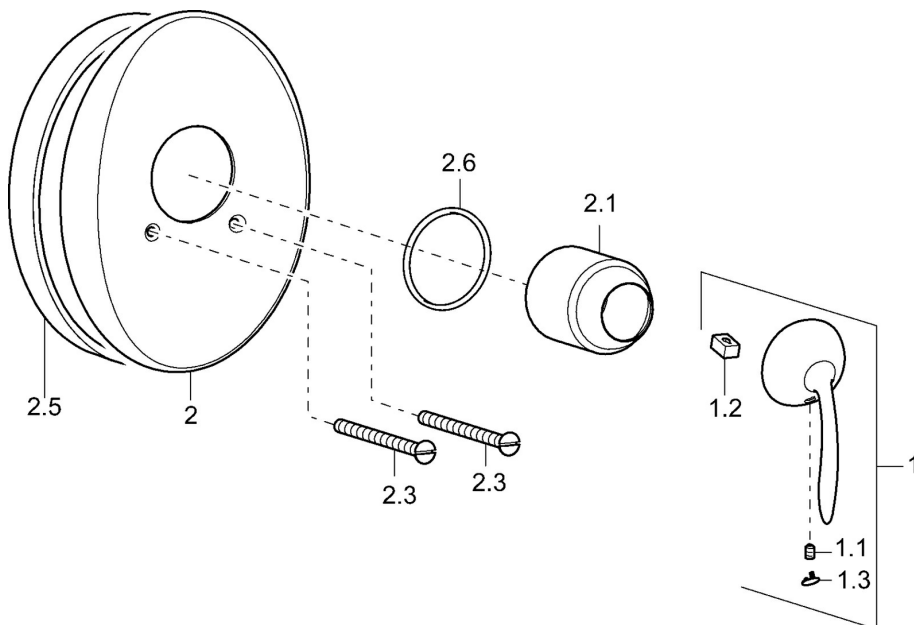

EAN: 4015474106437
static.hansa.com/53619101

- Solutions de douche
- Kit de finition
- Montage mural encastré
- Chrome

Caractéristiques techniques

Caractéristiques techniques

Alimentation en eau chaude

max. +80°C

Pression de service

0.5-10 bar

Pièces de rechange

SP53619101

	Nom	Code
1	Levier Arrêté	59912864
1.1	Vis, M5x8, SW2.5	59904755
1.2	Kit de joints pour bec	59904778
1.3	Bouchon cache trou Arrêté	59911480
2	Rosaces Arrêté	59911913
2.1	Chape Arrêté	59912795
2.3	Vis, M5x65	59904847
2.6	Joint, 55x2	59912543
N.I.	Rallonge pour mitigeur encastrés, 20 mm	59904983