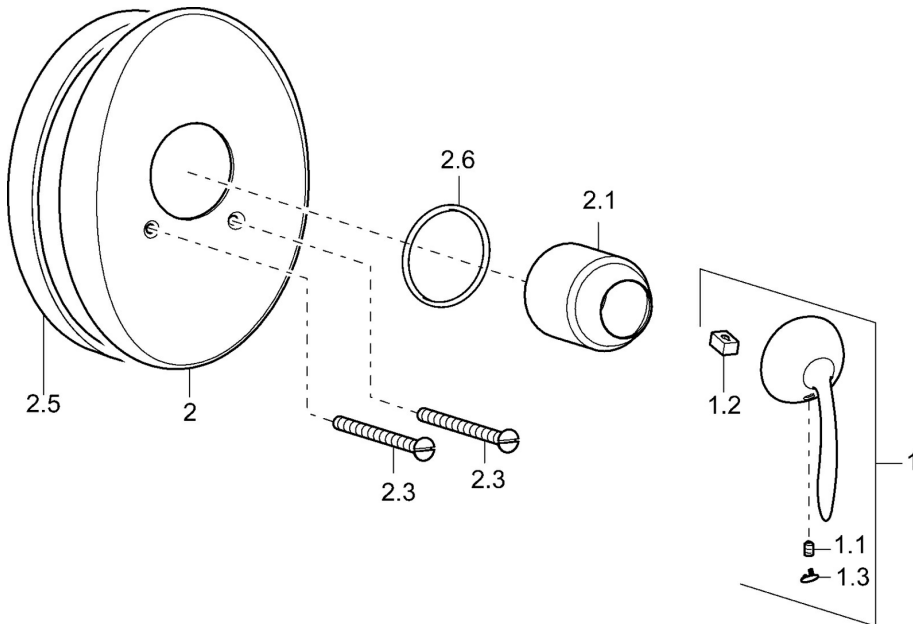

EAN: 4015474106437
static.hansa.com/53619101

- Dusche
- Fertigmontageset
- Wandmontage für Unterputz-Einbaukörper
- Chrom

Technische Daten

Technische Eigenschaften

Warmwasserversorgung	max. +80°C
Arbeitsdruck	0.5-10 bar

Ersatzteile

SP53619101

	Name	Art.-Nr.
1	Hebel Ausgelaufen	59912864
1.1	Schraube, M5x8, SW2.5	59904755
1.2	Kunststoffadapter	59904778
1.3	Blindstopfen Ausgelaufen	59911480
2	Deckplatte Ausgelaufen	59911913
2.1	Abdeckkappe Ausgelaufen	59912795
2.3	Schraube, M5x65	59904847
2.6	O-Ring, 55x2	59912543
N.I.	Verlängerungssatz, 20 mm	59904983