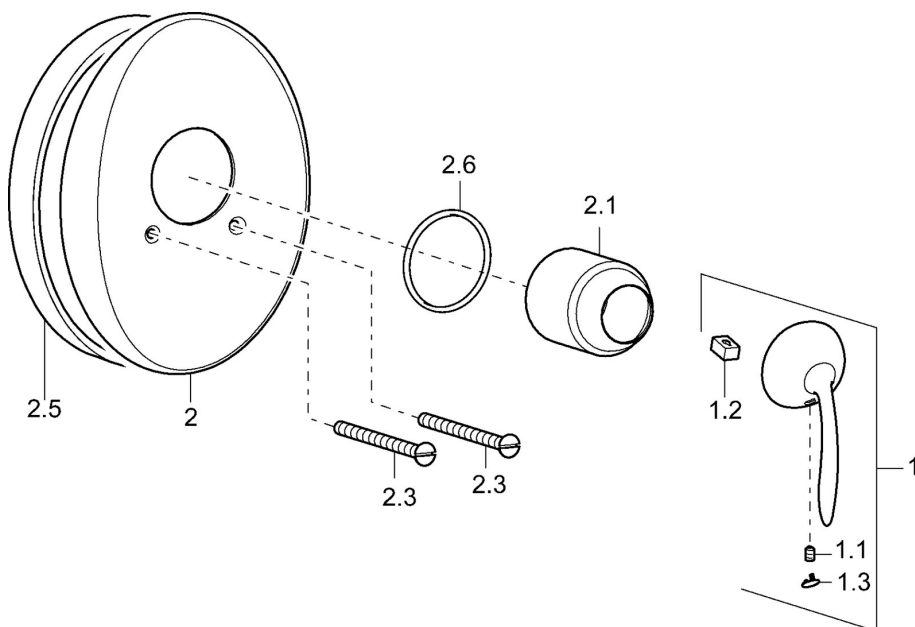

EAN: 4015474106437
static.hansa.com/53619101

- Řešení pro sprchy
- Sada pro konečnou montáž
- Podomítková instalace
- Chrom

Technické údaje

Technické vlastnosti

Zdroj teplé vody **max. +80°C**
 Pracovní tlak **0.5-10 bar**

Náhradní díly

SP53619101

	Název	Kód
1	Páka Ukončeno	59912864
1.1	Šroub, M5x8, SW2.5	59904755
1.2	Kluzné pouzdro (osazené)	59904778
1.3	Plug Ukončeno	59911480
2	Krycí díl Ukončeno	59911913
2.1	Krytka Ukončeno	59912795
2.3	Šroub, M5x65	59904847
2.6	O-kroužek, 55x2	59912543
N.I.	Nástavec-sada, 20 mm	59904983