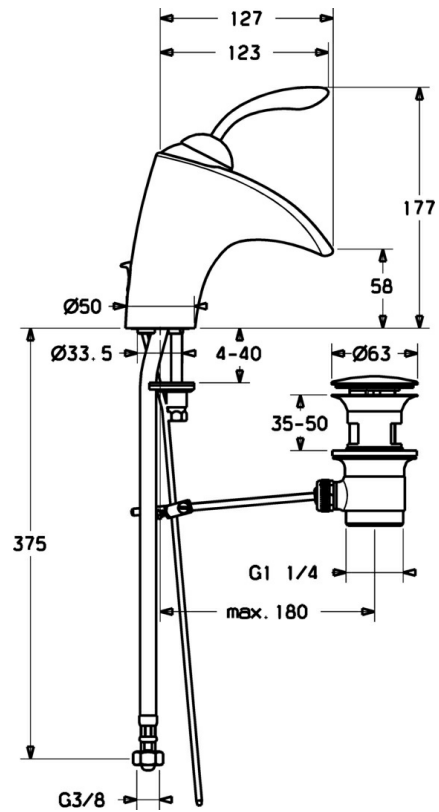

EAN: 4015474106789
static.hansa.com/53602201

- Umývadlo
- Jednopaková
- Stojanková
- Chróm
- Pevné výtokové rameno
- Filter, filtre na nečistoty

Technické údaje

Technické vlastnosti

Dodávka teplej vody	max. +80°C
Pracovný tlak	0.5-10 bar
Materiál	Mosadz

red dot design award
winner 2005

Náhradné diely

SP53602201

Název	Kód
1 Ovládacía rukoväť Ukončené	59912854
1.1 Skrutka, M5x8, SW2.5	59904755
1.2 Klzné puzdro	59904778
1.5 Klobúk, krytka Ukončené	59912856
1.6 Skrutka, M4x10 SW2.5 Ukončené	59912855
2 Aerátor, (2008-) Ukončené	59913248
2.3 Aerátor Ukončené	59912858
2.3 Aerátor, (2008-) Ukončené	59913248
2.4 O-krúžok, 50.52x1.78	59906841
3 Upevňovacia skrutka, M50x1 Ukončené	59912859
3.2 O-krúžok, 34x2	59912533
4 Kartuš, 4.0 Classic	59912791
4.1 Temperature adjustment limiter Ukončené	59912799
4.4 Ukončené	59912860
4.5 Regulátor prietoku, 8L/min	59913095
4.6 O-krúžok, 9x2	59905095
5.1 Ovládacie tiahlo	59912804
5.2 Spojovací diel tiahla	59904624
5.3 Tesnenie, 43x37x3	59912506
5.5	59904765
5.6 Skrutka, M8x1, SW13	59904766
5.7 Upevňovací set	59910749
5.8 Flexibilná hadička, L=430, G3/8-M10x1	59912515
5.9 O-krúžok, d 7.65x1.78	59902337
5.10 Čistiaci filter	59911684
5.12 Upevňovacia skrutka, M8x1, L=140	59912474
7 Vypúšťací ventil umývadla	59911441
N.I. Spojovacie potrubie, L=430, M10x1	59912550
N.I. Socket wrench, SW36	59913900