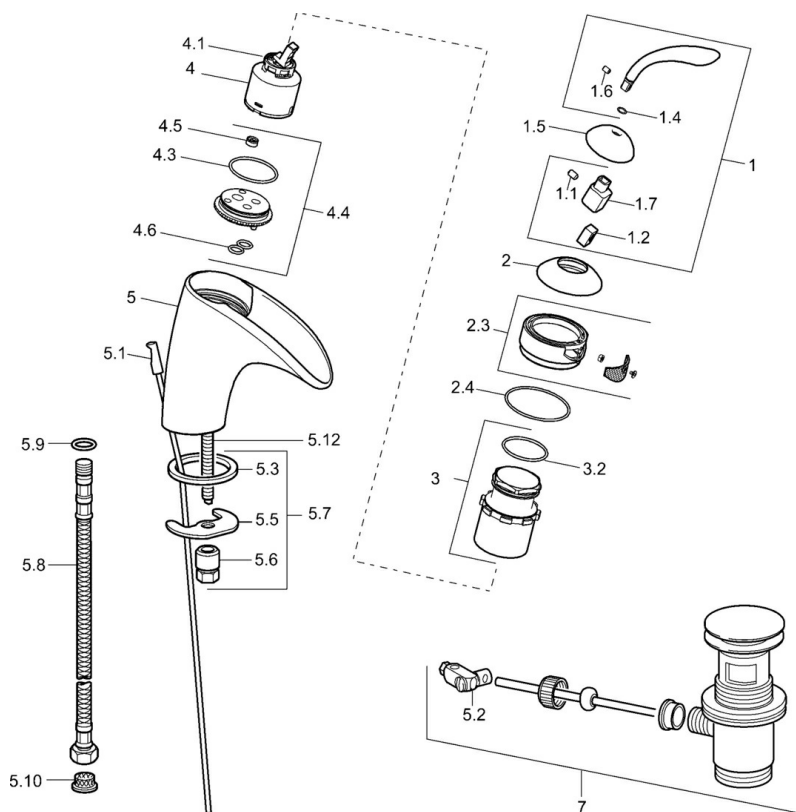

EAN: 4015474106789
static.hansa.com/53602201

- Umývadlo
- Jednopaková
- Stojanková
- Chróm
- Pevné výtokové rameno
- Filter, filtre na nečistoty

Technické údaje

Technické vlastnosti

Dodávka teplej vody	max. +80°C
Pracovný tlak	0.5-10 bar
Materiál	Mosadz

red dot design award
winner 2005

Náhradné diely

SP53602201

Název	Kód
1 Ovládacía rukoväť Ukončené	59912854
1.1 Skrutka, M5x8, SW2.5	59904755
1.2 Klzné puzdro	59904778
1.5 Klobúk, krytka Ukončené	59912856
1.6 Skrutka, M4x10 SW2.5 Ukončené	59912855
2 Aerátor, (2008-) Ukončené	59913248
2.3 Aerátor Ukončené	59912858
2.3 Aerátor, (2008-) Ukončené	59913248
2.4 O-krúžok, 50.52x1.78	59906841
3 Upevňovacia skrutka, M50x1 Ukončené	59912859
3.2 O-krúžok, 34x2	59912533
4 Kartuš, 4.0 Classic	59912791
4.1 Temperature adjustment limiter Ukončené	59912799
4.4 Ukončené	59912860
4.5 Regulátor prietoku, 8L/min	59913095
4.6 O-krúžok, 9x2	59905095
5.1 Ovládacie tiahlo	59912804
5.2 Spojovací diel tiahla	59904624
5.3 Tesnenie, 43x37x3	59912506
5.5	59904765
5.6 Skrutka, M8x1, SW13	59904766
5.7 Upevňovací set	59910749
5.8 Flexibilná hadička, L=430, G3/8-M10x1	59912515
5.9 O-krúžok, d 7.65x1.78	59902337
5.10 Čistiaci filter	59911684
5.12 Upevňovacia skrutka, M8x1, L=140	59912474
7 Vypúšťací ventil umývadla	59911441
N.I. Spojovacie potrubie, L=430, M10x1	59912550
N.I. Socket wrench, SW36	59913900