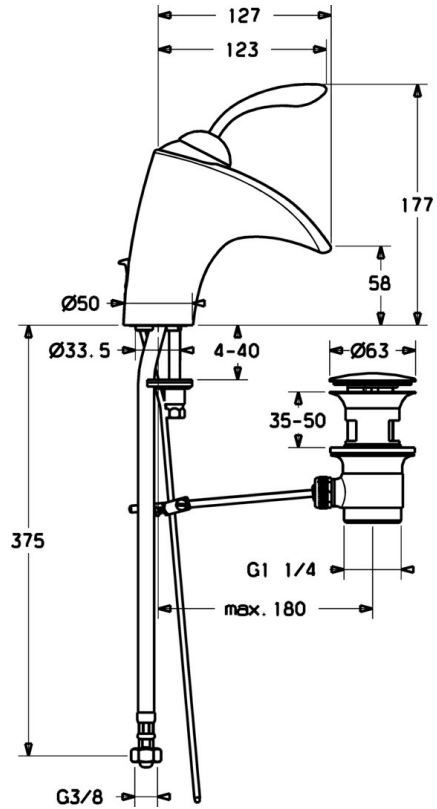

EAN: 4015474106789  
[static.hansa.com/53602201](http://static.hansa.com/53602201)

- Wastafel
- Eengreeps
- Wastafelmontage
- Chroom
- Vaste uitloop
- Vuilfilter(s)

### Technische eigenschappen

Warmwatertoevoer	max. +80°C
Werkdruk	0.5-10 bar
Materiaal	brass

reddot design award  
winner 2005

### SP53602201

	Naam	Code
1	Hendel Chroom Stopgezet	59912854
1.1	Schroef, M5x8, SW2.5	59904755
1.2	Joint klassiek uitloop	59904778
1.5	Kap Stopgezet	59912856
1.6	Schroef, M4x10 SW2.5 Stopgezet	59912855
2	Mousseur, (2008-) Stopgezet	59913248
2.3	Mousseur Stopgezet	59912858
2.3	Mousseur, (2008-) Stopgezet	59913248
2.4	O-ring, 50.52x1.78	59906841
3	Bevestigingsschroeven, M50x1 Stopgezet	59912859
3.2	O-ring, 34x2	59912533
4	Binnenwerk, 4.0 Classic	59912791
4.1	Temperature adjustment limiter Stopgezet	59912799
4.4	Stopgezet	59912860
4.5	Doorvoerbegrenzer, 8L/min	59913095
4.6	O-ring, 9x2	59905095
5.1	Trekstang Chroom	59912804
5.2	Gewrichtstuk	59904624
5.3	Dichting, 43x37x3	59912506
5.5	Fixing plate	59904765
5.6	Schroef, M8x1, SW13	59904766
5.7	Bevestigingsset	59910749
5.8	Flexibele aansluitingen, L=430, G3/8-M10x1	59912515
5.9	O-ring, d 7.65x1.78	59902337
5.10	Vuilfilter	59911684
5.12	Bevestigingsschroeven, M8x1, L=140	59912474
7	Wastegarnituur Chroom	59911441
N.I.	Koppelingsbuisdeel], L=430, M10x1	59912550
N.I.	Ratel, SW36	59913900