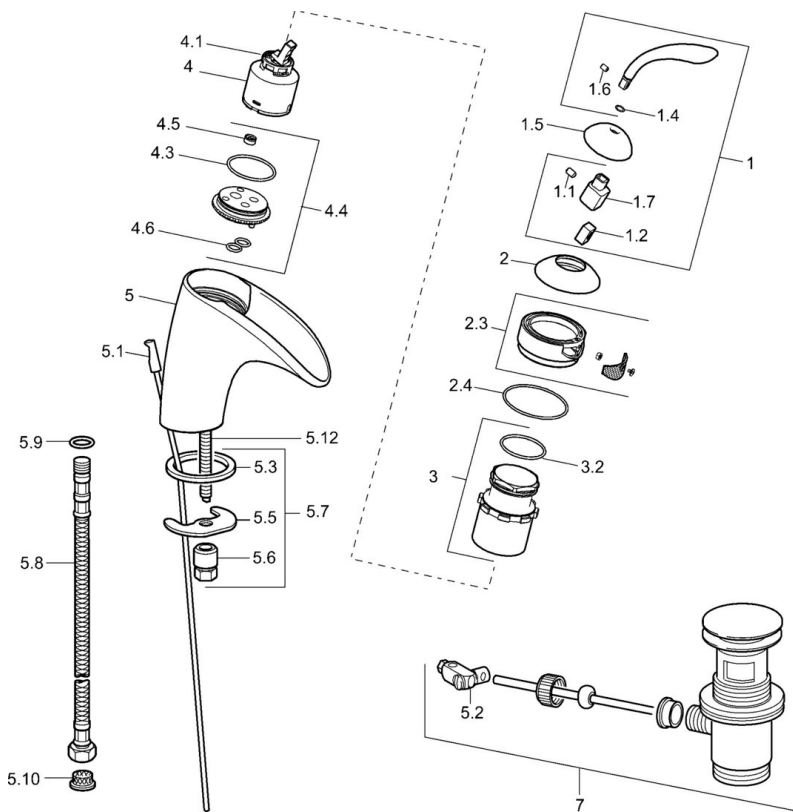

EAN: 4015474106789  
[static.hansa.com/53602201](http://static.hansa.com/53602201)

- Wastafel
- Eengreeps
- Wastafelmontage
- Chroom
- Vaste uitloop
- Vuilfilter(s)

## Technische gegevens

### Technische eigenschappen

Warmwatertoevoer	max. +80°C
Werkdruk	0.5-10 bar
Materiaal	brass

reddot design award  
winner 2005

### SP53602201

	Naam	Code
1	Hendel Chroom Stopgezet	59912854
1.1	Schroef, M5x8, SW2.5	59904755
1.2	Joint klassiek uitloop	59904778
1.5	Kap Stopgezet	59912856
1.6	Schroef, M4x10 SW2.5 Stopgezet	59912855
2	Mousseur, (2008-) Stopgezet	59913248
2.3	Mousseur Stopgezet	59912858
2.3	Mousseur, (2008-) Stopgezet	59913248
2.4	O-ring, 50.52x1.78	59906841
3	Bevestigingsschroeven, M50x1 Stopgezet	59912859
3.2	O-ring, 34x2	59912533
4	Binnenwerk, 4.0 Classic	59912791
4.1	Temperature adjustment limiter Stopgezet	59912799
4.4	Stopgezet	59912860
4.5	Doorvoerbegrenzer, 8L/min	59913095
4.6	O-ring, 9x2	59905095
5.1	Trekstang Chroom	59912804
5.2	Gewrichtstuk	59904624
5.3	Dichting, 43x37x3	59912506
5.5	Fixing plate	59904765
5.6	Schroef, M8x1, SW13	59904766
5.7	Bevestigingsset	59910749
5.8	Flexibele aansluitingen, L=430, G3/8-M10x1	59912515
5.9	O-ring, d 7.65x1.78	59902337
5.10	Vuilfilter	59911684
5.12	Bevestigingsschroeven, M8x1, L=140	59912474
7	Wastegarnituur Chroom	59911441
N.I.	Koppelingsbuisdeel], L=430, M10x1	59912550
N.I.	Ratel, SW36	59913900