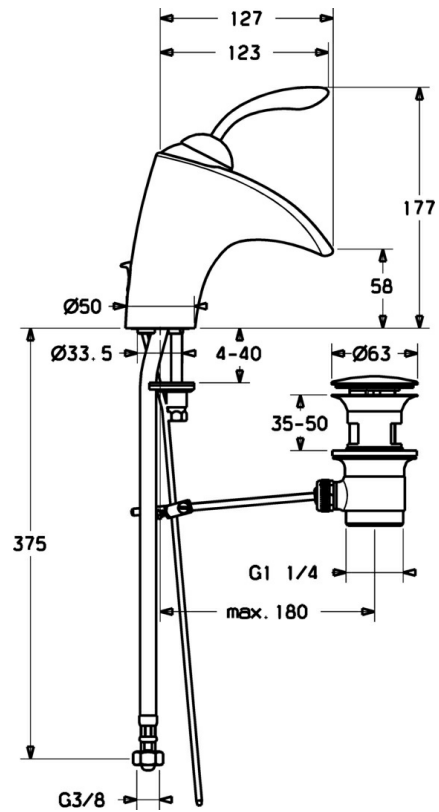

EAN: 4015474106789
static.hansa.com/53602201

- Lavabo
- Monocomando
- Montaggio d'appoggio
- Cromo
- Bocca fissa
- Filtro/i anti-impurità

Dati tecnici

Caratteristiche tecniche

Fornitura di acqua calda
 Pressione di esercizio
 Materiale

max. +80°C
 0.5-10 bar
 Ottone

reddot design award
 winner 2005

Parti di ricambio

SP53602201

	Nome	Codice
1	Leva Cromo Fuori produzione	59912854
1.1	Screw, M5x8, SW2.5	59904755
1.2	Adattatore	59904778
1.5	Cappuccio Fuori produzione	59912856
1.6	Screw, M4x10 SW2.5 Fuori produzione	59912855
2	Aereatore, (2008-) Fuori produzione	59913248
2.3	Aereatore Fuori produzione	59912858
2.3	Aereatore, (2008-) Fuori produzione	59913248
2.4	O-ring, 50.52x1.78	59906841
3	Viti di fissaggio, M50x1 Fuori produzione	59912859
3.2	O-ring, 34x2	59912533
4	Cartuccia, 4.0 Classic	59912791
4.1	Temperature adjustment limiter Fuori produzione	59912799
4.4	Fuori produzione	59912860
4.5	Limitatore di portata, 8L/min	59913095
4.6	O-ring, 9x2	59905095
5.1	Asta saltarello Cromo	59912804
5.2	Snodo	59904624
5.3	Giunto, 43x37x3	59912506
5.5	Fixing plate	59904765
5.6	Screw, M8x1, SW13	59904766
5.7	Set di fissaggio	59910749
5.8	Cannette flessibili, L=430, G3/8-M10x1	59912515
5.9	O-ring, d 7.65x1.78	59902337
5.10	Filtro per impurità	59911684
5.12	Viti di fissaggio, M8x1, L=140	59912474
7	Scarico a saltarello Cromo	59911441
N.I.	Tubo di accoppiamento, L=430, M10x1	59912550
N.I.	Socket wrench, SW36	59913900