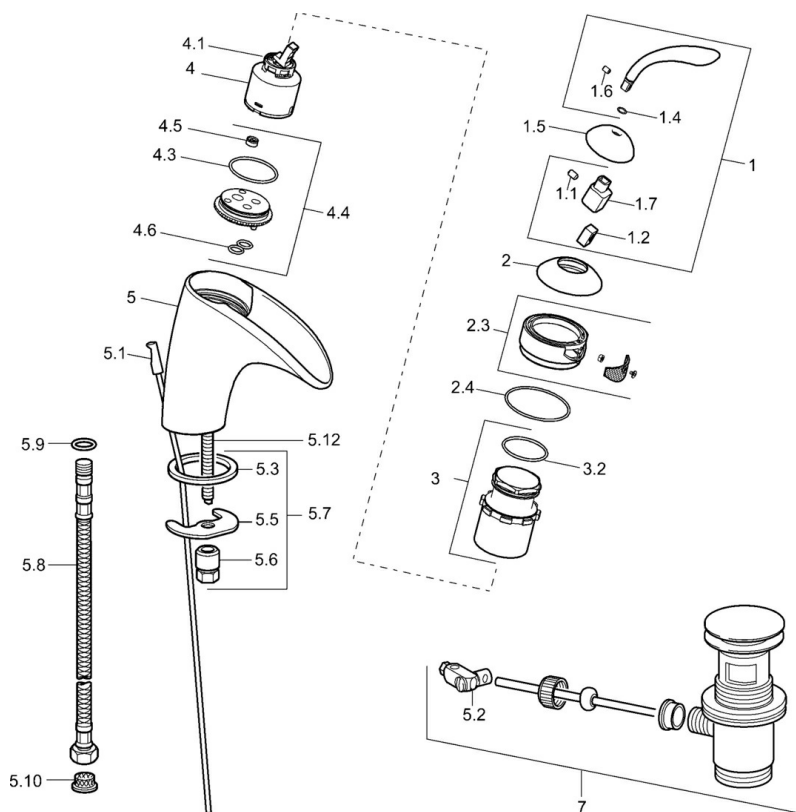

EAN: 4015474106789
static.hansa.com/53602201

- Lavabo
- Monocomando
- Montaggio d'appoggio
- Cromo
- Bocca fissa
- Filtro/i anti-impurità

Dati tecnici

Caratteristiche tecniche

Fornitura di acqua calda
 Pressione di esercizio
 Materiale

max. +80°C
 0.5-10 bar
 Ottone

reddot design award
 winner 2005

Parti di ricambio

SP53602201

	Nome	Codice
1	Leva Cromo Fuori produzione	59912854
1.1	Screw, M5x8, SW2.5	59904755
1.2	Adattatore	59904778
1.5	Cappuccio Fuori produzione	59912856
1.6	Screw, M4x10 SW2.5 Fuori produzione	59912855
2	Aereatore, (2008-) Fuori produzione	59913248
2.3	Aereatore Fuori produzione	59912858
2.3	Aereatore, (2008-) Fuori produzione	59913248
2.4	O-ring, 50.52x1.78	59906841
3	Viti di fissaggio, M50x1 Fuori produzione	59912859
3.2	O-ring, 34x2	59912533
4	Cartuccia, 4.0 Classic	59912791
4.1	Temperature adjustment limiter Fuori produzione	59912799
4.4	Fuori produzione	59912860
4.5	Limitatore di portata, 8L/min	59913095
4.6	O-ring, 9x2	59905095
5.1	Asta saltarello Cromo	59912804
5.2	Snodo	59904624
5.3	Giunto, 43x37x3	59912506
5.5	Fixing plate	59904765
5.6	Screw, M8x1, SW13	59904766
5.7	Set di fissaggio	59910749
5.8	Cannette flessibili, L=430, G3/8-M10x1	59912515
5.9	O-ring, d 7.65x1.78	59902337
5.10	Filtro per impurità	59911684
5.12	Viti di fissaggio, M8x1, L=140	59912474
7	Scarico a saltarello Cromo	59911441
N.I.	Tubo di accoppiamento, L=430, M10x1	59912550
N.I.	Socket wrench, SW36	59913900