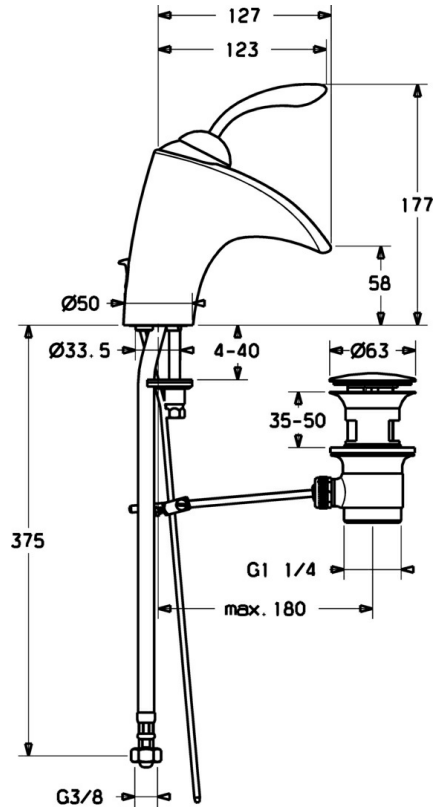

EAN: 4015474106789
static.hansa.com/53602201

- Lavabo
- Monocommande
- Montage sur plaque
- Chrome
- Bec fixe
- Filtre(s) à impuretés

Caractéristiques techniques

Caractéristiques techniques

Alimentation en eau chaude

max. +80°C

Pression de service

0.5-10 bar

Matériau

brass

reddot design award
winner 2005

Pièces de rechange

SP53602201

	Nom	Code
1	Levier Arrêté	59912854
1.1	Vis, M5x8, SW2.5	59904755
1.2	Kit de joints pour bec	59904778
1.5	Capuchon Arrêté	59912856
1.6	Vis, M4x10 SW2.5 Arrêté	59912855
2	Aérateur, (2008-) Arrêté	59913248
2.3	Aérateur Arrêté	59912858
2.3	Aérateur, (2008-) Arrêté	59913248
2.4	Joint, 50.52x1.78	59906841
3	Vis, M50x1 Arrêté	59912859
3.2	Joint, 34x2	59912533
4	Cartouche, 4,0 Classic	59912791
4.1	Temperature adjustment limiter Arrêté	59912799
4.4	Plaque de base Arrêté	59912860
4.5	Limiteur de debit, 8L/min	59913095
4.6	Joint, 9x2	59905095
5.1	Tirette de vidage	59912804
5.2	Joint	59904624
5.3	Joint, 43x37x3	59912506
5.5	Fixing plate	59904765
5.6	Vis, M8x1, SW13	59904766
5.7	Ensemble de fixation	59910749
5.8	Flexible d'alimentation, L=430, G3/8-M10x1	59912515
5.9	Joint, d 7.65x1.78	59902337
5.10	Filtre à impureté	59911684
5.12	Vis, M8x1, L=140	59912474
7	Vidage	59911441
N.I.	Tuyau de raccordement, L=430, M10x1	59912550
N.I.	Socket wrench, SW36	59913900