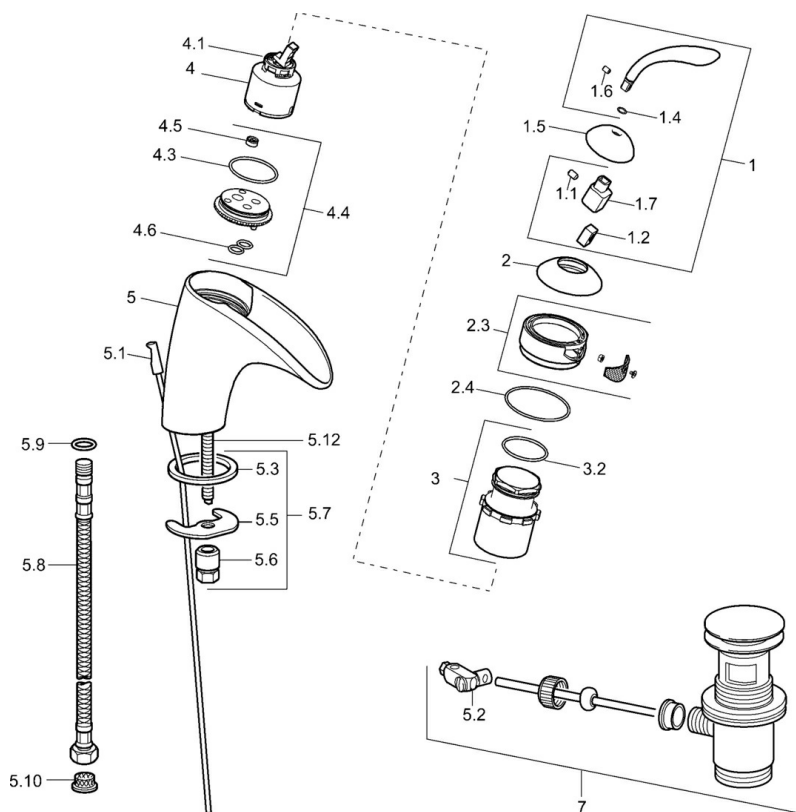

EAN: 4015474106789
static.hansa.com/53602201

- Lavabo
- Monocommande
- Montage sur plaque
- Chrome
- Bec fixe
- Filtre(s) à impuretés

Caractéristiques techniques

Caractéristiques techniques

Alimentation en eau chaude

max. +80°C

Pression de service

0.5-10 bar

Matériau

brass

reddot design award
winner 2005

Pièces de rechange

SP53602201

	Nom	Code
1	Levier Arrêté	59912854
1.1	Vis, M5x8, SW2.5	59904755
1.2	Kit de joints pour bec	59904778
1.5	Capuchon Arrêté	59912856
1.6	Vis, M4x10 SW2.5 Arrêté	59912855
2	Aérateur, (2008-) Arrêté	59913248
2.3	Aérateur Arrêté	59912858
2.3	Aérateur, (2008-) Arrêté	59913248
2.4	Joint, 50.52x1.78	59906841
3	Vis, M50x1 Arrêté	59912859
3.2	Joint, 34x2	59912533
4	Cartouche, 4,0 Classic	59912791
4.1	Temperature adjustment limiter Arrêté	59912799
4.4	Plaque de base Arrêté	59912860
4.5	Limiteur de debit, 8L/min	59913095
4.6	Joint, 9x2	59905095
5.1	Tirette de vidage	59912804
5.2	Joint	59904624
5.3	Joint, 43x37x3	59912506
5.5	Fixing plate	59904765
5.6	Vis, M8x1, SW13	59904766
5.7	Ensemble de fixation	59910749
5.8	Flexible d'alimentation, L=430, G3/8-M10x1	59912515
5.9	Joint, d 7.65x1.78	59902337
5.10	Filtre à impureté	59911684
5.12	Vis, M8x1, L=140	59912474
7	Vidage	59911441
N.I.	Tuyau de raccordement, L=430, M10x1	59912550
N.I.	Socket wrench, SW36	59913900