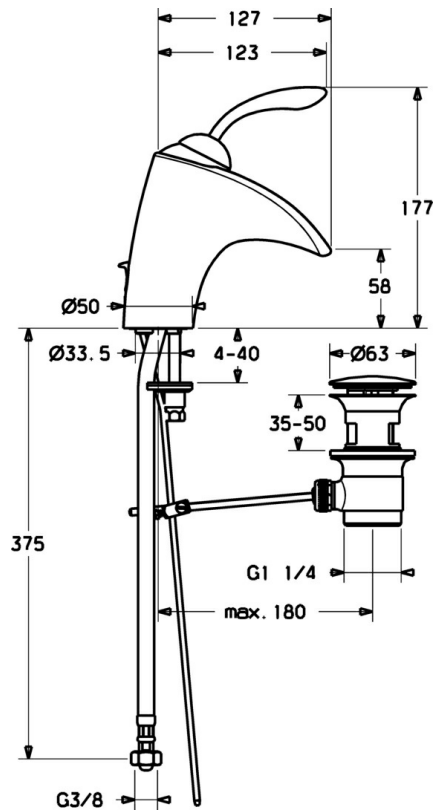

EAN: 4015474106789
static.hansa.com/53602201

- Waschtisch
- Einhebelmischer
- Standmontage
- Chrom
- Feststehender Auslauf
- Schmutzfilter

Technische Daten

Technische Eigenschaften

Warmwasserversorgung
 Arbeitsdruck
 Werkstoff

max. +80°C
 0.5-10 bar
 Messing

reddot design award
 winner 2005

**GOOD
 DESIGN**

Ersatzteile

SP53602201

	Name	Art.-Nr.
1	Hebel Ausgelaufen	59912854
1.1	Schraube, M5x8, SW2.5	59904755
1.2	Kunststoffadapter	59904778
1.5	Abdeckkappe Ausgelaufen	59912856
1.6	Schraube, M4x10 SW2.5 Ausgelaufen	59912855
2	Luftsprudler, (2008-) Ausgelaufen	59913248
2.3	Luftsprudler Ausgelaufen	59912858
2.3	Luftsprudler, (2008-) Ausgelaufen	59913248
2.4	O-Ring, 50,52x1,78	59906841
3	Befestigungsschraube, M50x1 Ausgelaufen	59912859
3.2	O-Ring, 34x2	59912533
4	Kartusche, 4,0 Classic	59912791
4.1	Temperatur-Anschlagring Ausgelaufen	59912799
4.4	Grundplatte Ausgelaufen	59912860
4.5	Durchflussbegrenzer, 8L/min	59913095
4.6	O-Ring, 9x2	59905095
5.1	Zugstange mit Knopf	59912804
5.2	Gelenkstück	59904624
5.3	Dichtung, 43x37x3	59912506
5.5	Befestigungsplatte	59904765
5.6	Schraube, M8x1, SW13	59904766
5.7	Befestigungssatz	59910749
5.8	Anschlußschlauch, L=430, G3/8-M10x1	59912515
5.9	O-Ring, d 7,65x1,78	59902337
5.10	Schmutzfilter	59911684
5.12	Befestigungsschraube, M8x1, L=140	59912474
7	Ablaufgarnitur	59911441
N.I.	Anschlussrohr, L=430, M10x1	59912550
N.I.	Steckschlüssel, SW36	59913900