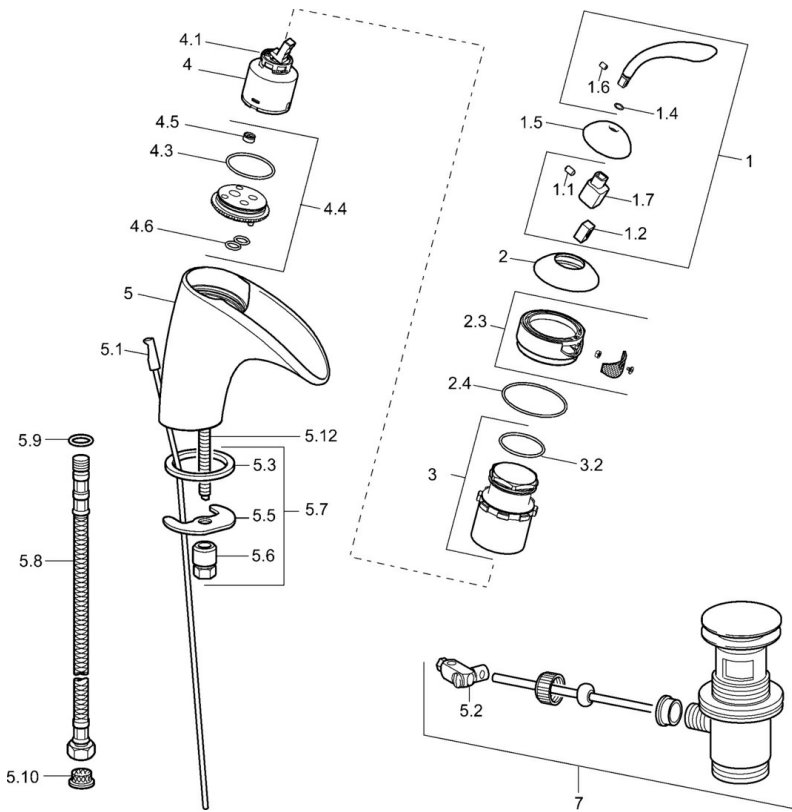

EAN: 4015474106789
static.hansa.com/53602201

- Waschtisch
- Einhebelmischer
- Standmontage
- Chrom
- Feststehender Auslauf
- Schmutzfilter

Technische Daten

Technische Eigenschaften

Warmwasserversorgung
 Arbeitsdruck
 Werkstoff

max. +80°C
 0.5-10 bar
 Messing

reddot design award
 winner 2005

**GOOD
 DESIGN**

Ersatzteile

SP53602201

	Name	Art.-Nr.
1	Hebel Ausgelaufen	59912854
1.1	Schraube, M5x8, SW2.5	59904755
1.2	Kunststoffadapter	59904778
1.5	Abdeckkappe Ausgelaufen	59912856
1.6	Schraube, M4x10 SW2.5 Ausgelaufen	59912855
2	Luftsprudler, (2008-) Ausgelaufen	59913248
2.3	Luftsprudler Ausgelaufen	59912858
2.3	Luftsprudler, (2008-) Ausgelaufen	59913248
2.4	O-Ring, 50,52x1,78	59906841
3	Befestigungsschraube, M50x1 Ausgelaufen	59912859
3.2	O-Ring, 34x2	59912533
4	Kartusche, 4,0 Classic	59912791
4.1	Temperatur-Anschlagring Ausgelaufen	59912799
4.4	Grundplatte Ausgelaufen	59912860
4.5	Durchflussbegrenzer, 8L/min	59913095
4.6	O-Ring, 9x2	59905095
5.1	Zugstange mit Knopf	59912804
5.2	Gelenkstück	59904624
5.3	Dichtung, 43x37x3	59912506
5.5	Befestigungsplatte	59904765
5.6	Schraube, M8x1, SW13	59904766
5.7	Befestigungssatz	59910749
5.8	Anschlußschlauch, L=430, G3/8-M10x1	59912515
5.9	O-Ring, d 7,65x1,78	59902337
5.10	Schmutzfilter	59911684
5.12	Befestigungsschraube, M8x1, L=140	59912474
7	Ablaufgarnitur	59911441
N.I.	Anschlussrohr, L=430, M10x1	59912550
N.I.	Steckschlüssel, SW36	59913900