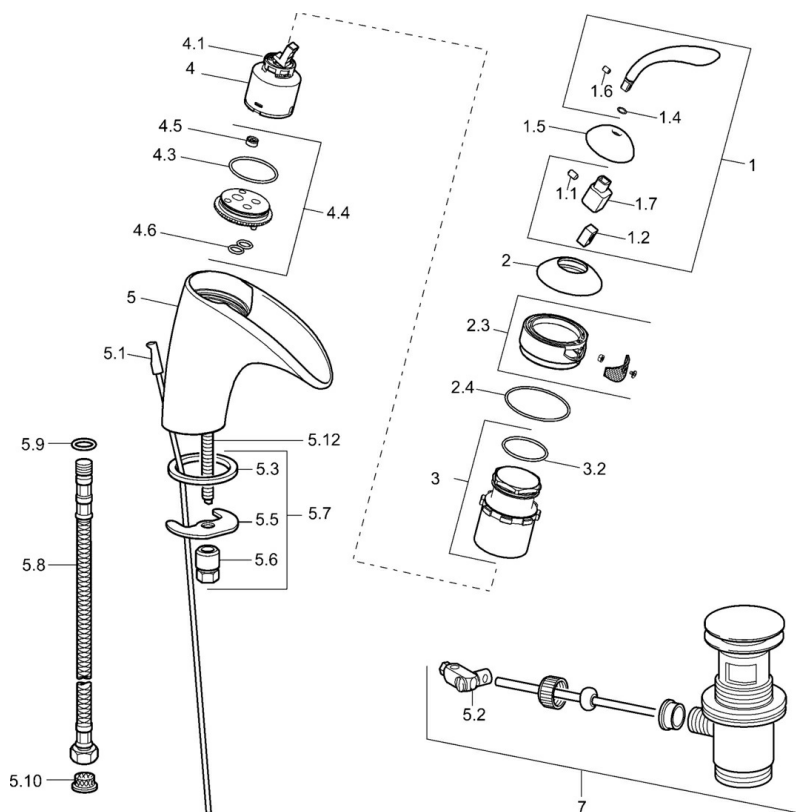

EAN: 4015474106789
static.hansa.com/53602201

- Umyvadlo
- Jednopláková
- Stojánková
- Chrom
- Pevné výtokové rameno
- Filtr(y) na nečistoty

Technické údaje

Technické vlastnosti

Zdroj teple vody	max. +80°C
Pracovní tlak	0.5-10 bar
Materiál	Mosaz

reddot design award
winner 2005

**GOOD
DESIGN**

Náhradní díly

SP53602201

	Název	Kód
1	Páka Ukončeno	59912854
1.1	Šroub, M5x8, SW2.5	59904755
1.2	Kluzné pouzdro (osazené)	59904778
1.5	Víko Ukončeno	59912856
1.6	Šroub, M4x10 SW2.5 Ukončeno	59912855
2	Aerator, (2008-) Ukončeno	59913248
2.3	Aerator Ukončeno	59912858
2.3	Aerator, (2008-) Ukončeno	59913248
2.4	O-kroužek, 50.52x1.78	59906841
3	Upevňovací šroub, M50x1 Ukončeno	59912859
3.2	O-kroužek, 34x2	59912533
4	Kartuše, 4.0 Classic	59912791
4.1	Temperature adjustment limiter Ukončeno	59912799
4.4	Základní deska Ukončeno	59912860
4.5	Regulátor průtoku, 8L/min	59913095
4.6	O-kroužek, 9x2	59905095
5.1	Ovládací táhlo vypouštěcího ventilu	59912804
5.2	Spojovací díl táhlo	59904624
5.3	Těsnění, 43x37x3	59912506
5.5	Upevňovací deska	59904765
5.6	Šroub, M8x1, SW13	59904766
5.7	Upevňovací set	59910749
5.8	Flexibilní hadička, L=430, G3/8-M10x1	59912515
5.9	O-kroužek, d 7.65x1.78	59902337
5.10	Čistící filtr	59911684
5.12	Upevňovací šroub, M8x1, L=140	59912474
7	Vypouštěcí ventil	59911441
N.I.	Šroubení, L=430, M10x1	59912550
N.I.	Socket wrench, SW36	59913900