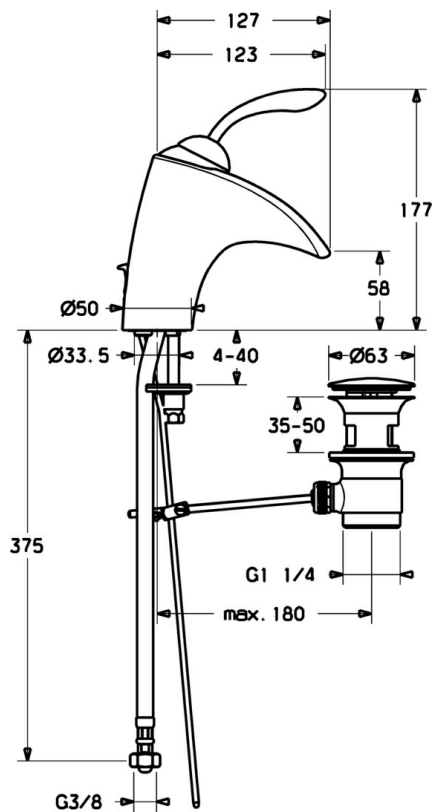

EAN: 4015474106789
static.hansa.com/53602201

- Umyvadlo
- Jednopláková
- Stojánková
- Chrom
- Pevné výtokové rameno
- Filtr(y) na nečistoty

Technické údaje

Technické vlastnosti

Zdroj teple vody	max. +80°C
Pracovní tlak	0.5-10 bar
Materiál	Mosaz

reddot design award
winner 2005

**GOOD
DESIGN**

Náhradní díly

SP53602201

	Název	Kód
1	Páka Ukončeno	59912854
1.1	Šroub, M5x8, SW2.5	59904755
1.2	Kluzné pouzdro (osazené)	59904778
1.5	Víko Ukončeno	59912856
1.6	Šroub, M4x10 SW2.5 Ukončeno	59912855
2	Aerator, (2008-) Ukončeno	59913248
2.3	Aerator Ukončeno	59912858
2.3	Aerator, (2008-) Ukončeno	59913248
2.4	O-kroužek, 50.52x1.78	59906841
3	Upevňovací šroub, M50x1 Ukončeno	59912859
3.2	O-kroužek, 34x2	59912533
4	Kartuše, 4.0 Classic	59912791
4.1	Temperature adjustment limiter Ukončeno	59912799
4.4	Základní deska Ukončeno	59912860
4.5	Regulátor průtoku, 8L/min	59913095
4.6	O-kroužek, 9x2	59905095
5.1	Ovládací táhlo vypouštěcího ventilu	59912804
5.2	Spojovací díl táhlo	59904624
5.3	Těsnění, 43x37x3	59912506
5.5	Upevňovací deska	59904765
5.6	Šroub, M8x1, SW13	59904766
5.7	Upevňovací set	59910749
5.8	Flexibilní hadička, L=430, G3/8-M10x1	59912515
5.9	O-kroužek, d 7.65x1.78	59902337
5.10	Čistící filtr	59911684
5.12	Upevňovací šroub, M8x1, L=140	59912474
7	Vypouštěcí ventil	59911441
N.I.	Šroubení, L=430, M10x1	59912550
N.I.	Socket wrench, SW36	59913900