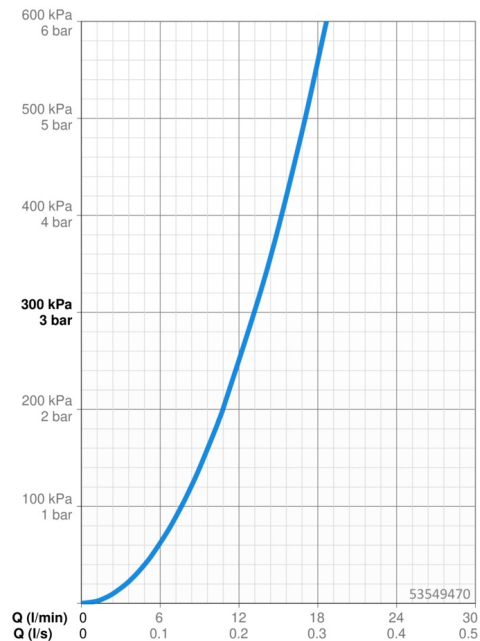

Technické údaje

Vlastnosti prietoku

Prietok pri tlaku 3 bar **13.2 l/min**

Technické vlastnosti

Dodávka teplej vody **max. +65°C**
Pracovný tlak **0.5-5 bar**
Priemer **100 mm**
Spätná klapka (STN EN 1717) **EB**
Materiál **Kompozit**

Predpisy

Norma EN **EN 1112, EN 1113**

Schválenia a Prehlásenia

Vyhlásenie o zhode **DoC**