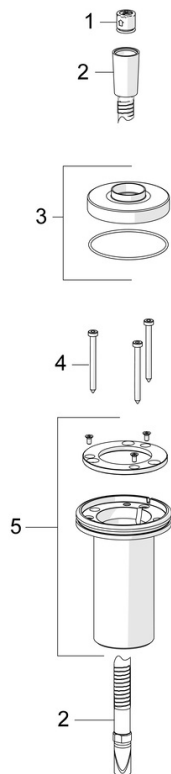

EAN: 4057304014659  
[static.hansa.com/53549470](http://static.hansa.com/53549470)

- Sprcha a vaňa
- Montáž na okraj vane
- Chróm
- Sprchová hadica (1750 mm), Technológia proti usadeninám (ľahko sa čistí)
- Intenzívny – Povzbudzujúci prúd vody
- Filter, filtre na nečistoty, Spätný ventil (-y)
- 1-prúdová

### Vlastnosti prietoku

Prietok pri tlaku 3 bar **13.2 l/min**

### Technické vlastnosti

Dodávka teplej vody **max. +65°C**  
 Pracovný tlak **0.5-5 bar**  
 Priemer **100 mm**  
 Spätná klapka (STN EN 1717) **EB**  
 Materiál **Kompozit**

### SP53549470

	Názov	Kód
01	Spätný ventil	59905714
02	Sprchová hadica, L=1750, G1/2-M12x1	59912281
03	Krycí diel, d 70 mm	1003886V
04	Skrutka, M4x45	59912291
05	Prechodka	59914673