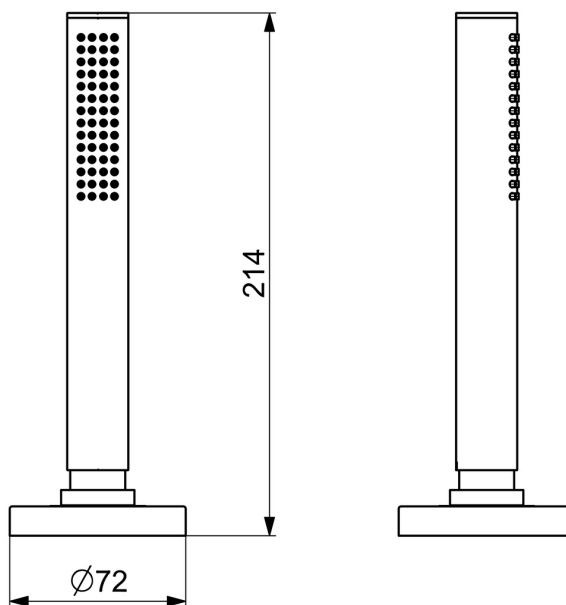

EAN: 4057304014659  
[static.hansa.com/53549470](http://static.hansa.com/53549470)

- Sprcha a vaňa
- Montáž na okraj vane
- Chróm
- Sprchová hadica (1750 mm), Technológia proti usadeninám (ľahko sa čistí)
- Intenzívny – Povzbudzujúci prúd vody
- Filter, filtre na nečistoty, Spätný ventil (-y)
- 1-prúdová

### Technické vlastnosti

Dodávka teplej vody **max. +65°C**  
 Pracovný tlak **0.5-5 bar**  
 Priemer **100 mm**  
 Spätná klapka (STN EN 1717) **EB**  
 Materiál **Kompozit**

### SP53549470

	Názov	Kód
01	Spätný ventil	59905714
02	Sprchová hadica, L=1750, G1/2-M12x1	59912281
03	Krycí diel, d 70 mm	1003886V
04	Skrutka, M4x45	59912291
05	Prechodka	59914673