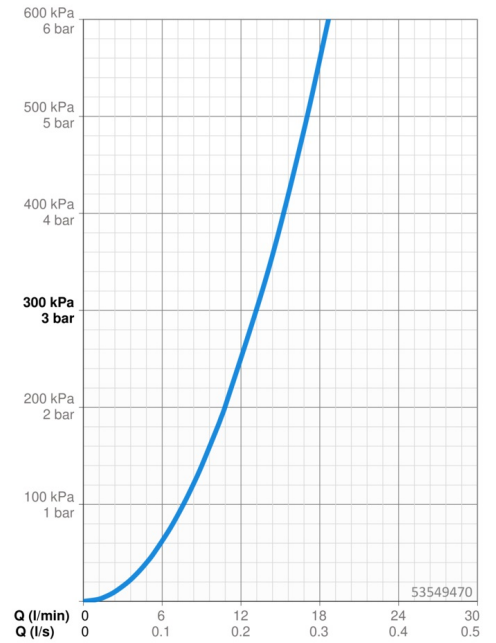

Caractéristiques techniques

Caractéristiques de débit

Débit à 3 bar **13.2 l/min**

Caractéristiques techniques

Alimentation en eau chaude **max. +65°C**
Pression de service **0.5-5 bar**
Diamètre **100 mm**
Dispositif de protection (EN1717) **EB**
Matériau **Composite**

Règlementations

Norme EN **EN 1112, EN 1113**

Certificats et normes

Déclaration de conformité **DoC**