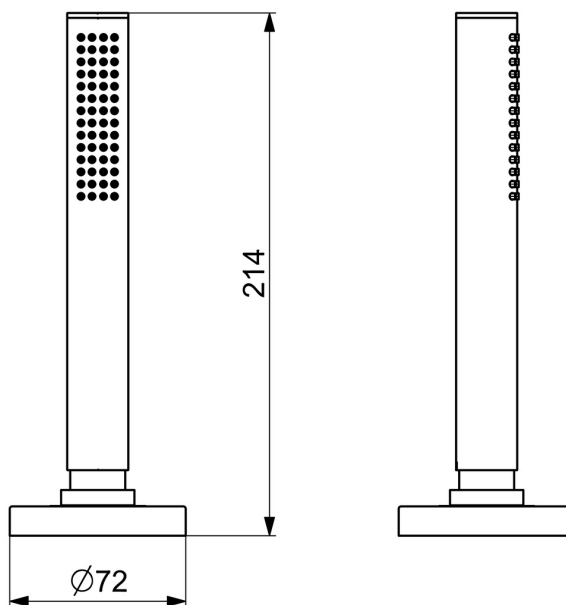

EAN: 4057304014659  
[static.hansa.com/53549470](https://static.hansa.com/53549470)

- Baignoire et douche
- Montage sur gorge
- Chrome
- Flexible de douche (1750 mm), Technologie de protection anti calcaire
- Intense – Jet d'eau revigorant
- Filtre(s) à impuretés, Valve(s) anti-retour
- 1 jet

## Caractéristiques techniques

### Caractéristiques techniques

Alimentation en eau chaude **max. +65°C**  
 Pression de service **0.5-5 bar**  
 Diamètre **100 mm**  
 Dispositif de protection (EN1717) **EB**  
 Matériau **Composite**

### SP53549470

	Nom	Code
01	Clapet anti-retour	59905714
02	Flexible, L=1750, G1/2-M12x1	59912281
03	Rosaces, d 70 mm	1003886V
04	Vis, M4x45	59912291
05	Passage tablette	59914673