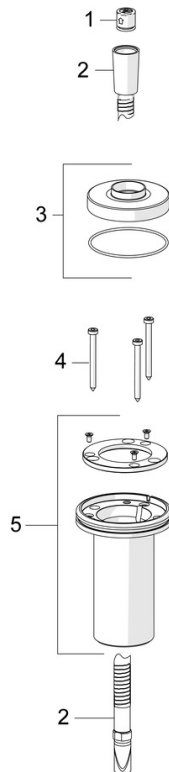

EAN: 4057304014659  
[static.hansa.com/53549470](https://static.hansa.com/53549470)

- Baignoire et douche
- Montage sur gorge
- Chrome
- Flexible de douche (1750 mm), Technologie de protection anti calcaire
- Intense – Jet d'eau revigorant
- Filtre(s) à impuretés, Valve(s) anti-retour
- 1 jet

### Caractéristiques de débit

Débit à 3 bar **13.2 l/min**

### Caractéristiques techniques

Alimentation en eau chaude **max. +65°C**  
 Pression de service **0.5-5 bar**  
 Diamètre **100 mm**  
 Dispositif de protection (EN1717) **EB**  
 Matériau **Composite**

### SP53549470

	Nom	Code
01	Clapet anti-retour	59905714
02	Flexible, L=1750, G1/2-M12x1	59912281
03	Rosaces, d 70 mm	1003886V
04	Vis, M4x45	59912291
05	Passage tablette	59914673