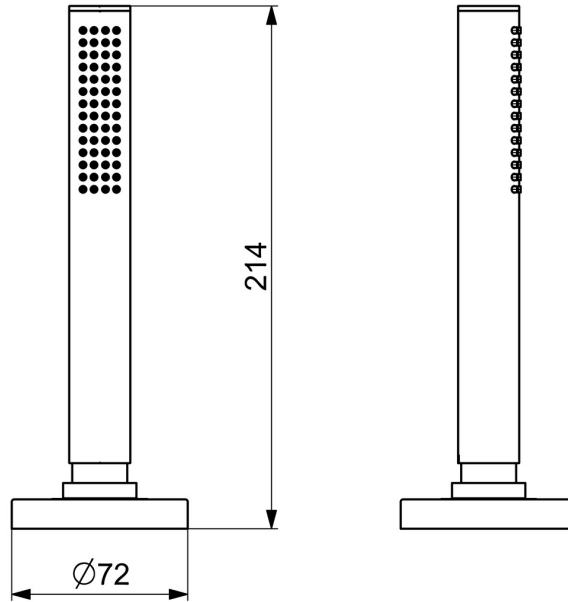

EAN: 4057304014659
static.hansa.com/53549470

- Wanne & Dusche
- Wannenrandmontage
- Chrom
- Brauseschlauch (1750 mm), Anti-Kalk-Technik
- Intensiv - Belebender Wasserstrahl
- Schmutzfilter, Rückflussverhinderer
- 1-strahlig

Technische Daten

Durchflusseigenschaften

Durchfluss bei 3 bar **13.2 l/min**

Technische Eigenschaften

Warmwasserversorgung **max. +65°C**
 Arbeitsdruck **0.5-5 bar**
 Durchmesser **100 mm**
 Sicherungseinrichtung (EN1717) **EB**
 Werkstoff **Verbundwerkstoff**

Vorschriften

EN Standard **EN 1112, EN 1113**

Zulassungen und Deklarationen

Konformitätserklärung **DoC**

Ersatzteile

SP53549470

	Name	Art.-Nr.
01	Rückschlagventil	59905714
02	Brauseschlauch, L=1750, G1/2-M12x1	59912281
03	Abdeckplatte, d 70 mm	1003886V
04	Schraube, M4x45	59912291
05	Schlauchdurchführung	59914673