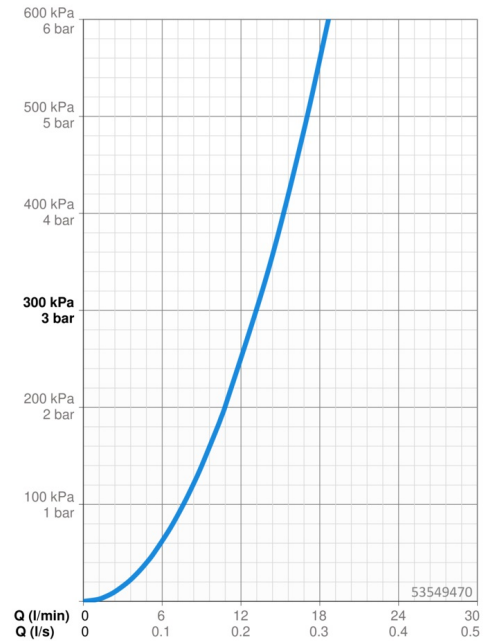

Technische Daten

Durchflusseigenschaften

Durchfluss bei 3 bar **13.2 l/min**

Technische Eigenschaften

Warmwasserversorgung **max. +65°C**
Arbeitsdruck **0.5-5 bar**
Durchmesser **100 mm**
Sicherungseinrichtung (EN1717) **EB**
Werkstoff **Verbundwerkstoff**

Vorschriften

EN Standard **EN 1112, EN 1113**

Zulassungen und Deklarationen

Konformitätserklärung **DoC**