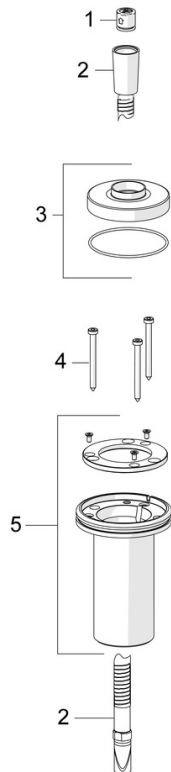

EAN: 4057304014659
static.hansa.com/53549470

- Wanne & Dusche
- Wannenrandmontage
- Chrom
- Brauseschlauch (1750 mm), Anti-Kalk-Technik
- Intensiv - Belebender Wasserstrahl
- Schmutzfilter, Rückflussverhinderer
- 1-strahlig

Technische Daten

Durchflusseigenschaften

Durchfluss bei 3 bar **13.2 l/min**

Technische Eigenschaften

Warmwasserversorgung **max. +65°C**
 Arbeitsdruck **0.5-5 bar**
 Durchmesser **100 mm**
 Sicherungseinrichtung (EN1717) **EB**
 Werkstoff **Verbundwerkstoff**

Vorschriften

EN Standard **EN 1112, EN 1113**

Zulassungen und Deklarationen

Konformitätserklärung **DoC**

Ersatzteile

SP53549470

	Name	Art.-Nr.
01	Rückschlagventil	59905714
02	Brauseschlauch, L=1750, G1/2-M12x1	59912281
03	Abdeckplatte, d 70 mm	1003886V
04	Schraube, M4x45	59912291
05	Schlauchdurchführung	59914673