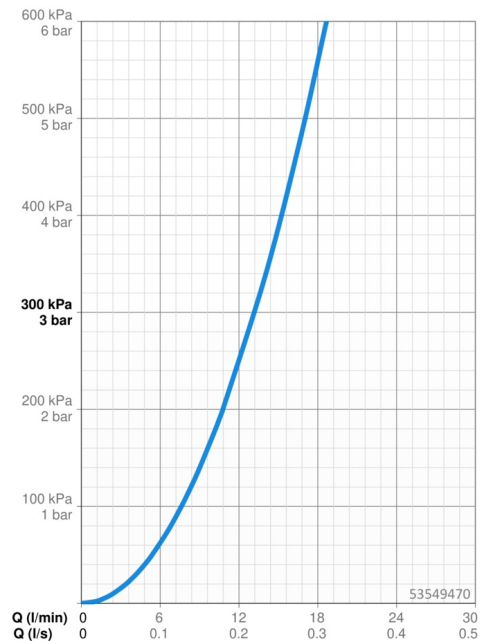

Technické údaje

Vlastnosti průtoku

Průtokové množství při 3 bar **13.2 l/min**

Technické vlastnosti

Zdroj teplé vody **max. +65°C**
Pracovní tlak **0.5-5 bar**
Průměr **100 mm**
Zabezpečení proti zpětnému toku (ČSN EN 1717) **EB**
Materiál **Kompozit**

Předpisy

Norma EN **EN 1112, EN 1113**

Schválení a Prohlášení

Prohlášení o shodě **DoC**