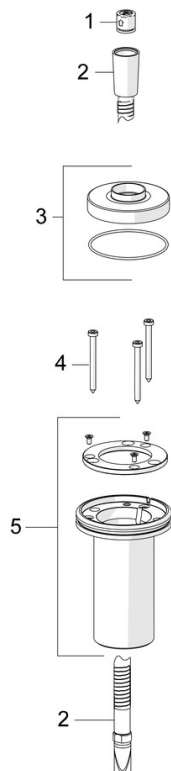

EAN: 4057304014659
static.hansa.com/53549470

- Sprcha & vana
- Montáž na okraj vany
- Chrom
- Sprchová hadice (1750 mm), Technologie proti usazeninám (snadno se čistí)
- Intenzivní - povzbuzující proud vody
- Filtr(y) na nečistoty, Zpětný ventil (-y)
- 1 proud

Technické údaje

Vlastnosti průtoku

Průtokové množství při 3 bar **13.2 l/min**

Technické vlastnosti

Zdroj teplé vody **max. +65°C**
 Pracovní tlak **0.5-5 bar**
 Průměr **100 mm**
 Zabezpečení proti zpětnému toku (ČSN EN 1717) **EB**
 Materiál **Kompozit**

Předpisy

Norma EN **EN 1112, EN 1113**

Schválení a Prohlášení

Prohlášení o shodě **DoC**

Náhradní díly

SP53549470

	Název	Kód
01	Zpětný ventil	59905714
02	Sprchová hadice, L=1750, G1/2-M12x1	59912281
03	Krycí díl, d 70 mm	1003886V
04	Šroub, M4x45	59912291
05	Průchodka	59914673