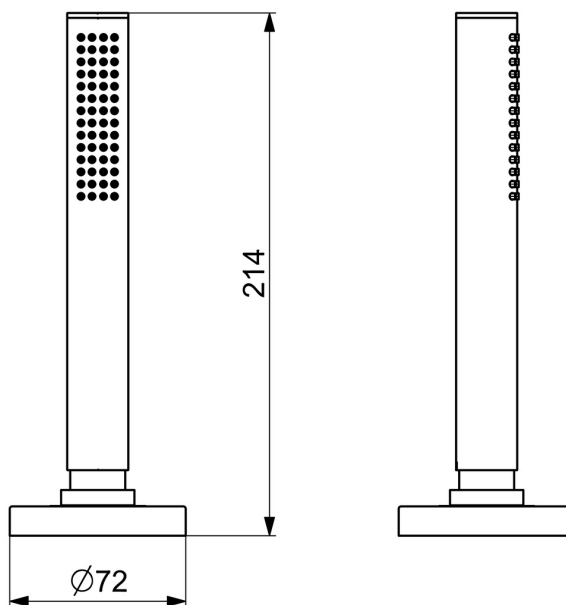

EAN: 4057304014659
static.hansa.com/53549470

- Sprcha & vana
- Montáž na okraj vany
- Chrom
- Sprchová hadice (1750 mm), Technologie proti usazeninám (snadno se čistí)
- Intenzivní - povzbuzující proud vody
- Filtr(y) na nečistoty, Zpětný ventil (-y)
- 1 proud

Technické údaje

Vlastnosti průtoku

Průtokové množství při 3 bar **13.2 l/min**

Technické vlastnosti

Zdroj teplé vody **max. +65°C**
 Pracovní tlak **0.5-5 bar**
 Průměr **100 mm**
 Zabezpečení proti zpětnému toku (ČSN EN 1717) **EB**
 Materiál **Kompozit**

Předpisy

Norma EN **EN 1112, EN 1113**

Schválení a Prohlášení

Prohlášení o shodě **DoC**

Náhradní díly

SP53549470

	Název	Kód
01	Zpětný ventil	59905714
02	Sprchová hadice, L=1750, G1/2-M12x1	59912281
03	Krycí díl, d 70 mm	1003886V
04	Šroub, M4x45	59912291
05	Průchodka	59914673