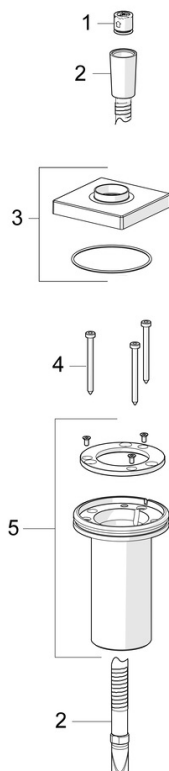

EAN: 4057304014666
static.hansa.com/53549420

- Sprcha a vaňa
- Montáž na okraj vane
- Chróm
- Sprchová hadica (1750 mm), Technológia proti usadeninám (ľahko sa čistí)
- Intenzívny – Povzbudzujúci prúd vody
- Filter, filtre na nečistoty, Spätný ventil (-y)
- 1-prúdová

Technické údaje

Vlastnosti prietoku

Prietok pri tlaku 3 bar **13.2 l/min**

Technické vlastnosti

Veľkosť DN (menovitý rozmer) **DN15**
 Dodávka teplej vody **max. +65°C**
 Pracovný tlak **0.5-5 bar**
 Materiál **Kompozit**

Predpisy

Norma EN **EN 1112, EN 1113**

Schválenia a Prehlásenia

Vyhlásenie o zhode **DoC**

Náhradné diely

SP53549420

	Názov	Kód
01	Spätný ventil	59905714
02	Sprchová hadica, L=1750, G1/2-M12x1	59912281
03	Kryt príruby, 75x75 mm	1003885V
04	Skrutka, M4x45	59912291
05	Prechodka	59914673