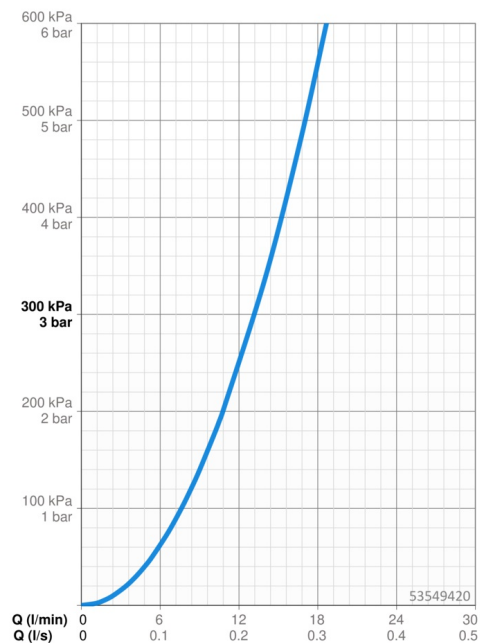

Technické údaje

Vlastnosti prietoku

Prietok pri tlaku 3 bar **13.2 l/min**

Technické vlastnosti

Veľkosť DN (menovitý rozmer) **DN15**
Dodávka teplej vody **max. +65°C**
Pracovný tlak **0.5-5 bar**
Materiál **Kompozit**

Predpisy

Norma EN **EN 1112, EN 1113**

Schválenia a Prehlásenia

Vyhlásenie o zhode **DoC**