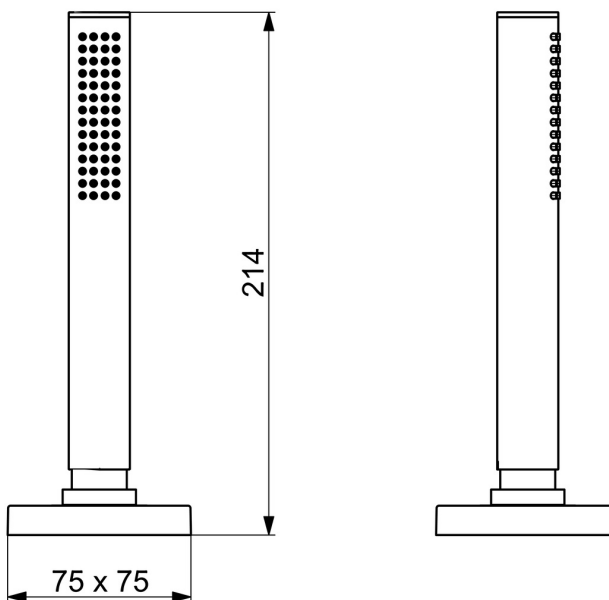

EAN: 4057304014666
static.hansa.com/53549420

- Sprcha a vaňa
- Montáž na okraj vane
- Chróm
- Sprchová hadica (1750 mm), Technológia proti usadeninám (ľahko sa čistí)
- Intenzívny – Povzbudzujúci prúd vody
- Filter, filtre na nečistoty, Spätný ventil (-y)
- 1-prúdová

Technické údaje

Vlastnosti prietoku

Prietok pri tlaku 3 bar **13.2 l/min**

Technické vlastnosti

Veľkosť DN (menovitý rozmer) **DN15**
 Dodávka teplej vody **max. +65°C**
 Pracovný tlak **0.5-5 bar**
 Materiál **Kompozit**

Predpisy

Norma EN **EN 1112, EN 1113**

Schválenia a Prehlásenia

Vyhlásenie o zhode **DoC**

Náhradné diely

SP53549420

	Názov	Kód
01	Spätný ventil	59905714
02	Sprchová hadica, L=1750, G1/2-M12x1	59912281
03	Kryt príruby, 75x75 mm	1003885V
04	Skrutka, M4x45	59912291
05	Prechodka	59914673