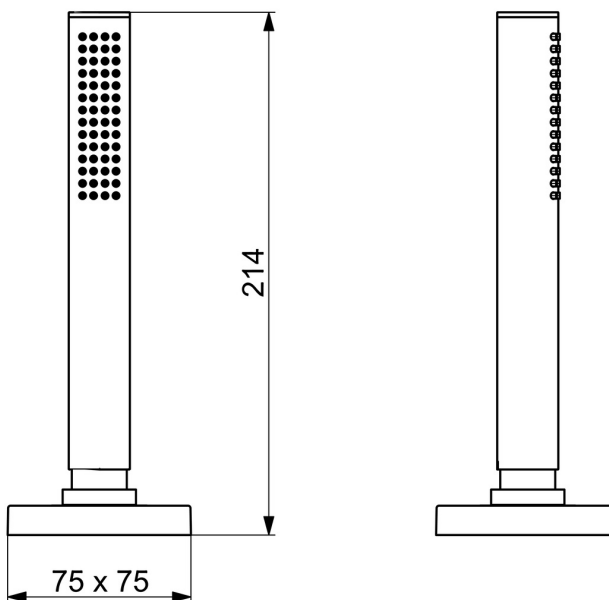

EAN: 4057304014666
static.hansa.com/53549420

- Baignoire et douche
- Montage sur gorge
- Chrome
- Flexible de douche (1750 mm), Technologie de protection anti calcaire
- Intense - Jet d'eau revigorant
- Filtre(s) à impuretés, Valve(s) anti-retour
- 1 jet

Caractéristiques techniques

Caractéristiques de débit

Débit à 3 bar **13.2 l/min**

Caractéristiques techniques

Taille DN (diamètre nominal) **DN15**
 Alimentation en eau chaude **max. +65°C**
 Pression de service **0.5-5 bar**
 Matériau **Composite**

Règlementations

Norme EN **EN 1112, EN 1113**

Certificats et normes

Déclaration de conformité **DoC**

Pièces de rechange

SP53549420

	Nom	Code
01	Clapet anti-retour	59905714
02	Flexible, L=1750, G1/2-M12x1	59912281
03	Rosaces, 75x75 mm	1003885V
04	Vis, M4x45	59912291
05	Passage tablette	59914673