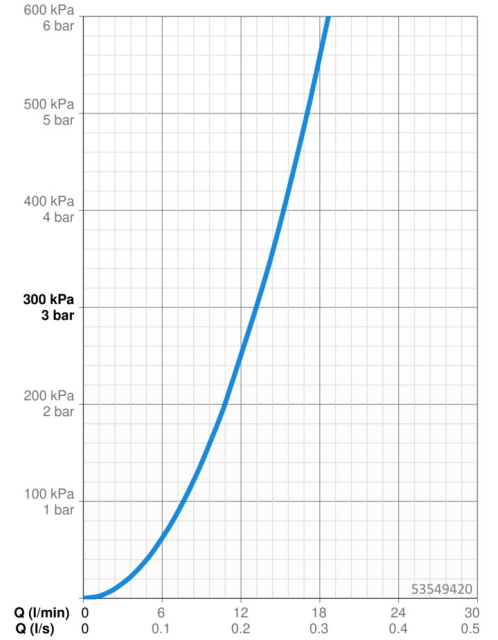

Caractéristiques techniques

Caractéristiques de débit

Débit à 3 bar **13.2 l/min**

Caractéristiques techniques

Taille DN (diamètre nominal) **DN15**
Alimentation en eau chaude **max. +65°C**
Pression de service **0.5-5 bar**
Matériau **Composite**

Règlementations

Norme EN **EN 1112, EN 1113**

Certificats et normes

Déclaration de conformité **DoC**