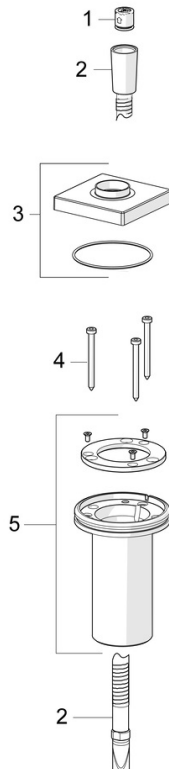

EAN: 4057304014666
static.hansa.com/53549420

- Baignoire et douche
- Montage sur gorge
- Chrome
- Flexible de douche (1750 mm), Technologie de protection anti calcaire
- Intense - Jet d'eau revigorant
- Filtre(s) à impuretés, Valve(s) anti-retour
- 1 jet

Caractéristiques techniques

Caractéristiques de débit

Débit à 3 bar **13.2 l/min**

Caractéristiques techniques

Taille DN (diamètre nominal) **DN15**
 Alimentation en eau chaude **max. +65°C**
 Pression de service **0.5-5 bar**
 Matériau **Composite**

Règlementations

Norme EN **EN 1112, EN 1113**

Certificats et normes

Déclaration de conformité **DoC**

Pièces de rechange

SP53549420

	Nom	Code
01	Clapet anti-retour	59905714
02	Flexible, L=1750, G1/2-M12x1	59912281
03	Rosaces, 75x75 mm	1003885V
04	Vis, M4x45	59912291
05	Passage tablette	59914673