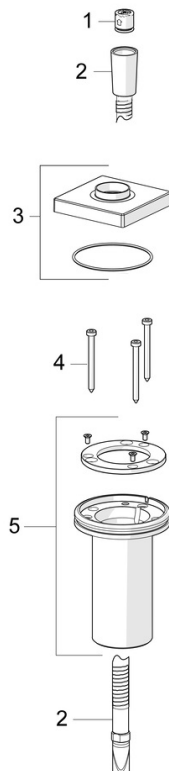

EAN: 4057304014666  
[static.hansa.com/53549420](https://static.hansa.com/53549420)

- Wanne & Dusche
- Wannenrandmontage
- Chrom
- Brauseschlauch (1750 mm), Anti-Kalk-Technik
- Intensiv - Belebender Wasserstrahl
- Schmutzfilter, Rückflussverhinderer
- 1-strahlig

### Durchflusseigenschaften

Durchfluss bei 3 bar **13.2 l/min**

### Technische Eigenschaften

DN-Größe (Nennmaß) **DN15**  
 Warmwasserversorgung **max. +65°C**  
 Arbeitsdruck **0.5-5 bar**  
 Werkstoff **Verbundwerkstoff**

### SP53549420

	Name	Art.-Nr.
01	Rückschlagventil	59905714
02	Brauseschlauch, L=1750, G1/2-M12x1	59912281
03	Rosette, 75x75 mm	1003885V
04	Schraube, M4x45	59912291
05	Schlauchdurchführung	59914673