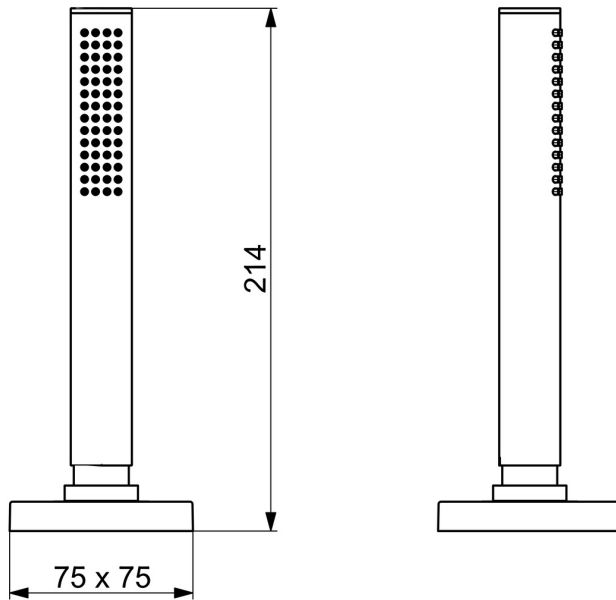

EAN: 4057304014666  
[static.hansa.com/53549420](https://static.hansa.com/53549420)

- Wanne & Dusche
- Wannenrandmontage
- Chrom
- Brauseschlauch (1750 mm), Anti-Kalk-Technik
- Intensiv - Belebender Wasserstrahl
- Schmutzfilter, Rückflussverhinderer
- 1-strahlig

### Technische Eigenschaften

DN-Größe (Nennmaß) **DN15**  
 Warmwasserversorgung **max. +65°C**  
 Arbeitsdruck **0.5-5 bar**  
 Werkstoff **Verbundwerkstoff**

### SP53549420

	Name	Art.-Nr.
01	Rückschlagventil	59905714
02	Brauseschlauch, L=1750, G1/2-M12x1	59912281
03	Rosette, 75x75 mm	1003885V
04	Schraube, M4x45	59912291
05	Schlauchdurchführung	59914673