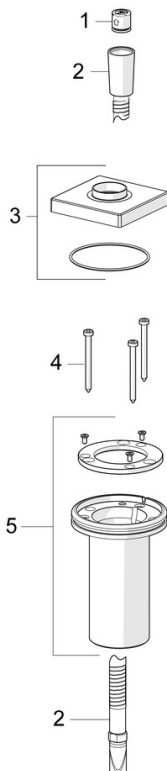

EAN: 4057304014666  
[static.hansa.com/53549420](https://static.hansa.com/53549420)

- Sprcha & vana
- Montáž na okraj vany
- Chrom
- Sprchová hadice (1750 mm), Technologie proti usazeninám (snadno se čistí)
- Intenzivní - povzbuzující proud vody
- Filtr(y) na nečistoty, Zpětný ventil (-y)
- 1 proud

### Vlastnosti průtoku

Průtokové množství při 3 bar **13.2 l/min**

### Technické vlastnosti

Velikost DN (jmenovitý rozměr) **DN15**  
 Zdroj teplé vody **max. +65°C**  
 Pracovní tlak **0.5-5 bar**  
 Materiál **Kompozit**

### SP53549420

	Název	Kód
01	Zpětný ventil	59905714
02	Sprchová hadice, L=1750, G1/2-M12x1	59912281
03	Kryt příruby, 75x75 mm	1003885V
04	Šroub, M4x45	59912291
05	Průchodka	59914673