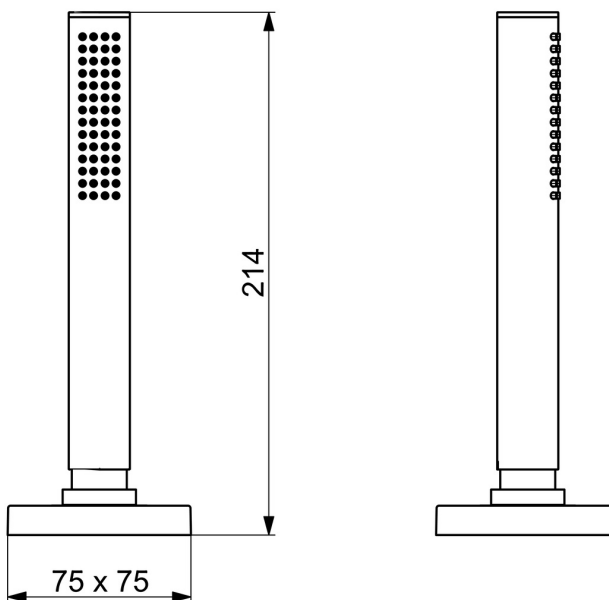

EAN: 4057304014666  
[static.hansa.com/53549420](https://static.hansa.com/53549420)

- Sprcha & vana
- Montáž na okraj vany
- Chrom
- Sprchová hadice (1750 mm), Technologie proti usazeninám (snadno se čistí)
- Intenzivní - povzbuzující proud vody
- Filtr(y) na nečistoty, Zpětný ventil (-y)
- 1 proud

### Technické vlastnosti

Velikost DN (jmenovitý rozměr) **DN15**  
 Zdroj teplé vody **max. +65°C**  
 Pracovní tlak **0.5-5 bar**  
 Materiál **Kompozit**

### SP53549420

	Název	Kód
01	Zpětný ventil	59905714
02	Sprchová hadice, L=1750, G1/2-M12x1	59912281
03	Kryt příruby, 75x75 mm	1003885V
04	Šroub, M4x45	59912291
05	Průchodka	59914673