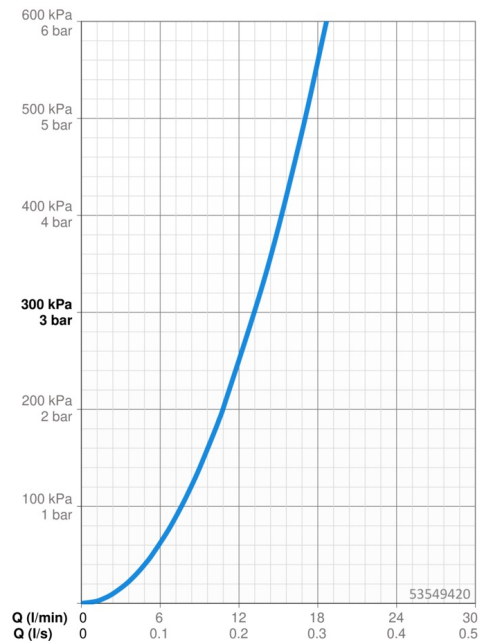

Technické údaje

Vlastnosti průtoku

Průtokové množství při 3 bar **13.2 l/min**

Technické vlastnosti

Velikost DN (jmenovitý rozměr) **DN15**
Zdroj teplé vody **max. +65°C**
Pracovní tlak **0.5-5 bar**
Materiál **Kompozit**

Předpisy

Norma EN **EN 1112, EN 1113**

Schválení a Prohlášení

Prohlášení o shodě **DoC**