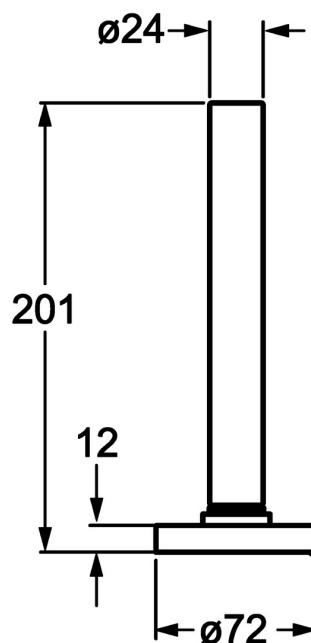

EAN: 4015474181533
static.hansa.com/53549170

- Sprcha a vaňa
- Montáž na okraj vane
- Chróm
- Sprchová hadica (1750 mm), Technológia proti usadeninám (ľahko sa čistí)
- Intenzívny – Povzbudzujúci prúd vody
- Filter, filtre na nečistoty, Spätný ventil (-y)
- 1-prúdová

Technické údaje

Vlastnosti prietoku

Prietok pri tlaku 3 bar **13.2 l/min**

Technické vlastnosti

Dodávka teplej vody **max. +65°C**
 Pracovný tlak **0.5-5 bar**
 Spätná klapka (STN EN 1717) **EB**

Predpisy

Norma EN **EN 1112, EN 1113**

Náhradné diely

SP53549170

	Názov	Kód
9	Sprchová hadica, L=1750, G1/2-M12x1	59912281
9.1	Tesniaci krúžok, d 21x12x2	59912304
9.2	Spätný ventil	59905714
9.3	Kryt príruby, M70x1, d 72 mm	59913287
9.3	Kryt príruby, 75x75 mm	59913879
9.5	Držiak	59913289
9.6	[SK3238]	59912337
9.7	Skrutka, M4x45	59912291
9.8	Prechodka	59913288
10	Ručná sprcha	54390100