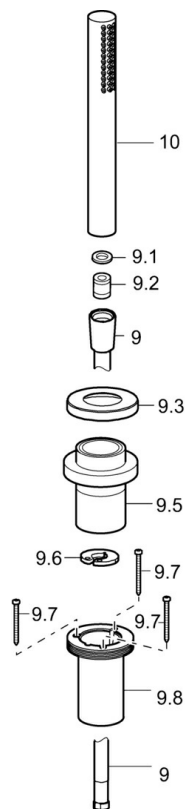

EAN: 4015474181533
static.hansa.com/53549170

- Sprcha a vaňa
- Montáž na okraj vane
- Chróm
- Sprchová hadica (1750 mm), Technológia proti usadeninám (ľahko sa čistí)
- Intenzívny – Povzbudzujúci prúd vody
- Filter, filtre na nečistoty, Spätný ventil (-y)
- 1-prúdová

Technické údaje

Vlastnosti prietoku

Prietok pri tlaku 3 bar **13.2 l/min**

Technické vlastnosti

Dodávka teplej vody **max. +65°C**
 Pracovný tlak **0.5-5 bar**
 Spätná klapka (STN EN 1717) **EB**

Predpisy

Norma EN **EN 1112, EN 1113**

Náhradné diely

SP53549170

	Názov	Kód
9	Sprchová hadica, L=1750, G1/2-M12x1	59912281
9.1	Tesniaci krúžok, d 21x12x2	59912304
9.2	Spätný ventil	59905714
9.3	Kryt príruby, M70x1, d 72 mm	59913287
9.3	Kryt príruby, 75x75 mm	59913879
9.5	Držiak	59913289
9.6	[SK3238]	59912337
9.7	Skrutka, M4x45	59912291
9.8	Prechodka	59913288
10	Ručná sprcha	54390100