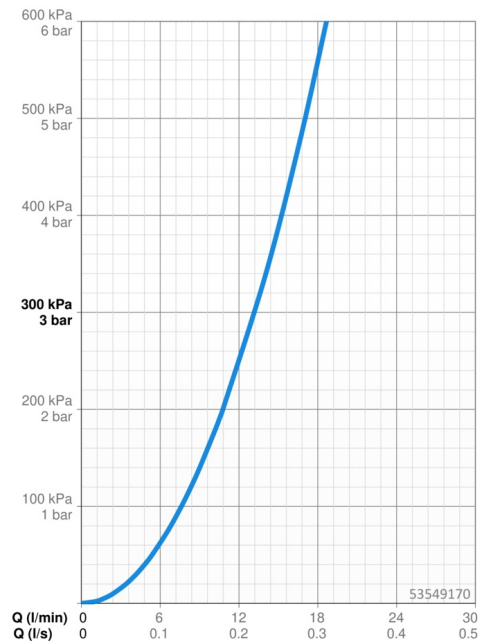

EAN: 4015474181533
static.hansa.com/53549170

- Sprcha a vaňa
- Montáž na okraj vane
- Chróm
- Sprchová hadica (1750 mm), Technológia proti usadeninám (ľahko sa čistí)
- Intenzívny – Povzbudzujúci prúd vody
- Filter, filtre na nečistoty, Spätný ventil (-y)
- 1-prúdová

Technické údaje

Vlastnosti prietoku

Prietok pri tlaku 3 bar **13.2 l/min**

Technické vlastnosti

Dodávka teplej vody **max. +65°C**
 Pracovný tlak **0.5-5 bar**
 Spätná klapka (STN EN 1717) **EB**

Predpisy

Norma EN **EN 1112, EN 1113**