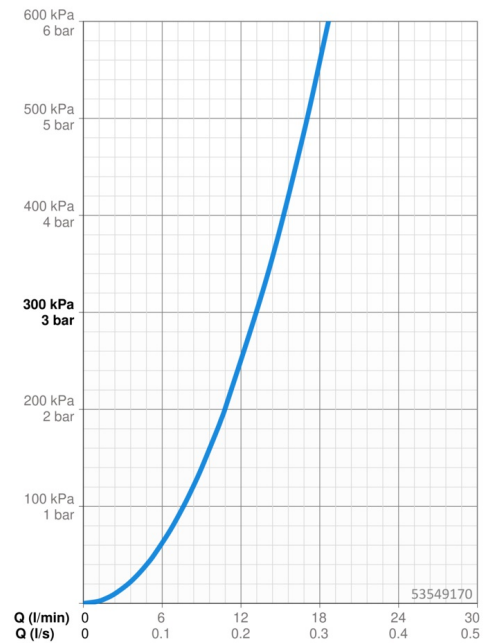

Technische gegevens

Doorstromingseigenschappen

Doorstroomhoeveelheid bij 3 bar **13.2 l/min**

Technische eigenschappen

Warmwatertoevoer **max. +65°C**
Werkdruk **0.5-5 bar**
Terugstroom beveiliging (EN1717) **EB**

Voorschriften

EN-norm **EN 1112, EN 1113**