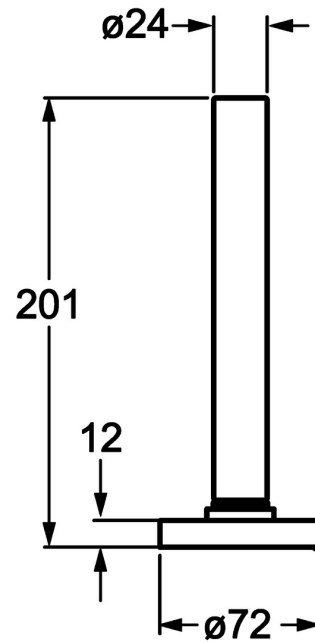

EAN: 4015474181533  
[static.hansa.com/53549170](https://static.hansa.com/53549170)

- Bad en douche
- Badrandmontage
- Chroom
- Doucheslang (1750 mm), Beschermtechnologie tegen kalkaanslag
- Intens - stimulerende waterstroom
- Vuilfilter(s), Terugslagklep
- 1-stralig

### Doorstromingseigenschappen

Doorstroomhoeveelheid bij 3 bar **13.2 l/min**

### Technische eigenschappen

Warmwatertoevoer **max. +65°C**  
 Werkdruk **0.5-5 bar**  
 Terugstroom beveiliging (EN1717) **EB**

### SP53549170

	Naam	Code
9	Doucheslang, L=1750, G1/2-M12x1 Chromo	59912281
9.1	Afdichtring, d 21x12x2	59912304
9.2	Terugslagklep	59905714
9.3	Afdekplaat, M70x1, d 72 mm	59913287
9.3	Afdekplaat, 75x75 mm Chromo	59913879
9.5	Houder Chromo	59913289
9.6	[DU3238]	59912337
9.7	Schroef, M4x45	59912291
9.8	Doorvoernippel	59913288
10	Handdouche Chromo	54390100