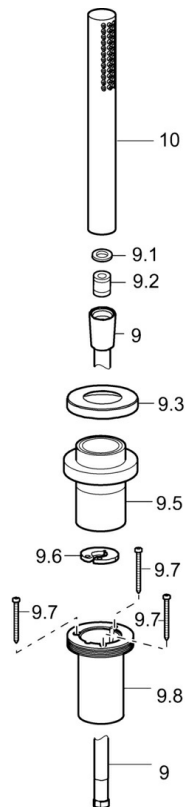

EAN: 4015474181533  
[static.hansa.com/53549170](https://static.hansa.com/53549170)

- Bad en douche
- Badrandmontage
- Chroom
- Doucheslang (1750 mm), Beschermtechnologie tegen kalkaanslag
- Intens - stimulerende waterstroom
- Vuilfilter(s), Terugslagklep
- 1-stralig

### Doorstromingseigenschappen

Doorstroomhoeveelheid bij 3 bar **13.2 l/min**

### Technische eigenschappen

Warmwatertoevoer **max. +65°C**  
 Werkdruk **0.5-5 bar**  
 Terugstroom beveiliging (EN1717) **EB**

### SP53549170

	Naam	Code
9	Doucheslang, L=1750, G1/2-M12x1 Chromo	59912281
9.1	Afdichtring, d 21x12x2	59912304
9.2	Terugslagklep	59905714
9.3	Afdekplaat, M70x1, d 72 mm	59913287
9.3	Afdekplaat, 75x75 mm Chromo	59913879
9.5	Houder Chromo	59913289
9.6	[DU3238]	59912337
9.7	Schroef, M4x45	59912291
9.8	Doorvoernippel	59913288
10	Handdouche Chromo	54390100