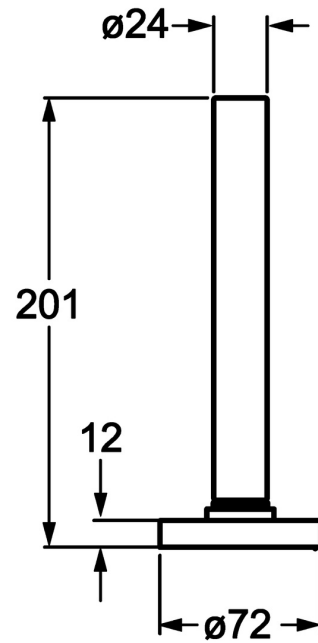

EAN: 4015474181533
static.hansa.com/53549170

- Baignoire et douche
- Montage sur gorge
- Chrome
- Flexible de douche (1750 mm), Technologie de protection anti calcaire
- Intense - Jet d'eau revigorant
- Filtre(s) à impuretés, Valve(s) anti-retour
- 1 jet

Caractéristiques techniques

Caractéristiques de débit

Débit à 3 bar **13.2 l/min**

Caractéristiques techniques

Alimentation en eau chaude **max. +65°C**
 Pression de service **0.5-5 bar**
 Dispositif de protection (EN1717) **EB**

Règlementations

Norme EN **EN 1112, EN 1113**

Pièces de rechange

SP53549170

	Nom	Code
9	Flexible, L=1750, G1/2-M12x1	59912281
9.1	L'anneau d'étanchéité, d 21x12x2	59912304
9.2	Clapet anti-retour	59905714
9.3	Rosaces, M70x1, d 72 mm	59913287
9.3	Rosaces, 75x75 mm	59913879
9.5	Titulaire	59913289
9.6	Disk	59912337
9.7	Vis, M4x45	59912291
9.8	Passage tablette	59913288
10	Douchette	54390100