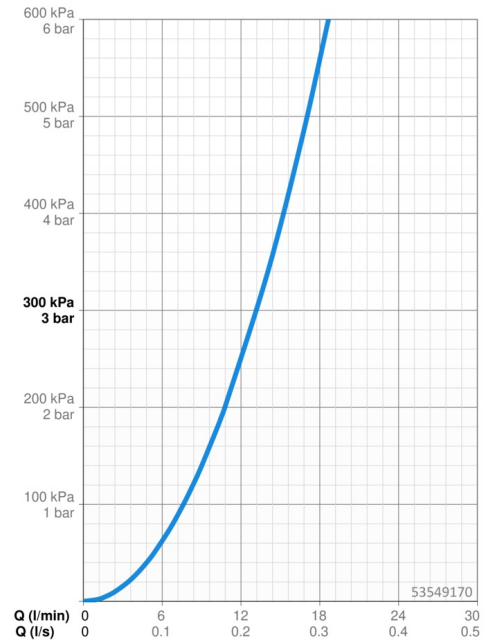

Caractéristiques techniques

Caractéristiques de débit

Débit à 3 bar **13.2 l/min**

Caractéristiques techniques

Alimentation en eau chaude **max. +65°C**
Pression de service **0.5-5 bar**
Dispositif de protection (EN1717) **EB**

Règlementations

Norme EN **EN 1112, EN 1113**