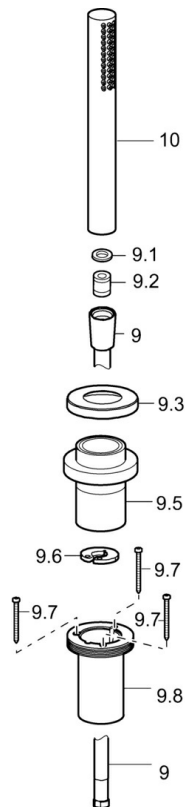

EAN: 4015474181533
static.hansa.com/53549170

- Baignoire et douche
- Montage sur gorge
- Chrome
- Flexible de douche (1750 mm), Technologie de protection anti calcaire
- Intense - Jet d'eau revigorant
- Filtre(s) à impuretés, Valve(s) anti-retour
- 1 jet

Caractéristiques techniques

Caractéristiques de débit

Débit à 3 bar **13.2 l/min**

Caractéristiques techniques

Alimentation en eau chaude **max. +65°C**
 Pression de service **0.5-5 bar**
 Dispositif de protection (EN1717) **EB**

Règlementations

Norme EN **EN 1112, EN 1113**

Pièces de rechange

SP53549170

	Nom	Code
9	Flexible, L=1750, G1/2-M12x1	59912281
9.1	L'anneau d'étanchéité, d 21x12x2	59912304
9.2	Clapet anti-retour	59905714
9.3	Rosaces, M70x1, d 72 mm	59913287
9.3	Rosaces, 75x75 mm	59913879
9.5	Titulaire	59913289
9.6	Disk	59912337
9.7	Vis, M4x45	59912291
9.8	Passage tablette	59913288
10	Douchette	54390100