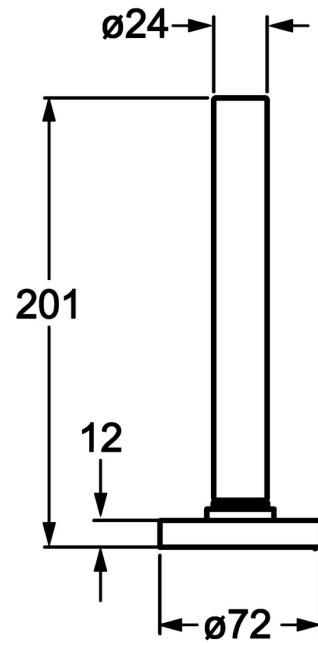

EAN: 4015474181533  
[static.hansa.com/53549170](https://static.hansa.com/53549170)

- Wanne & Dusche
- Wannenrandmontage
- Chrom
- Brauseschlauch (1750 mm), Anti-Kalk-Technik
- Intensiv - Belebender Wasserstrahl
- Schmutzfilter, Rückflussverhinderer
- 1-strahlig

### Durchflusseigenschaften

Durchfluss bei 3 bar **13.2 l/min**

### Technische Eigenschaften

Warmwasserversorgung **max. +65°C**  
 Arbeitsdruck **0.5-5 bar**  
 Sicherungseinrichtung (EN1717) **EB**

### SP53549170

	Name	Art.-Nr.
9	Brauseschlauch, L=1750, G1/2-M12x1	59912281
9.1	Dichtungsring, d 21x12x2	59912304
9.2	Rückschlagventil	59905714
9.3	Rosette, M70x1, d 72 mm	59913287
9.3	Rosette, 75x75 mm	59913879
9.5	Halter	59913289
9.6	Scheibe	59912337
9.7	Schraube, M4x45	59912291
9.8	Schlauchdurchführung	59913288
10	Handbrause	54390100