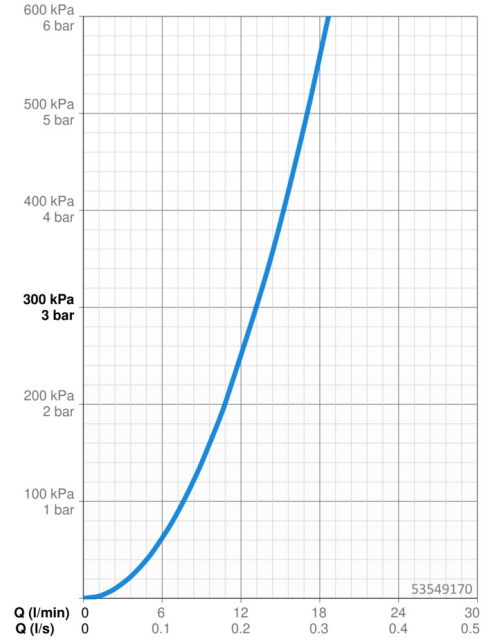

Technische Daten

Durchflusseigenschaften

Durchfluss bei 3 bar **13.2 l/min**

Technische Eigenschaften

Warmwasserversorgung **max. +65°C**
Arbeitsdruck **0.5-5 bar**
Sicherungseinrichtung (EN1717) **EB**

Vorschriften

EN Standard **EN 1112, EN 1113**