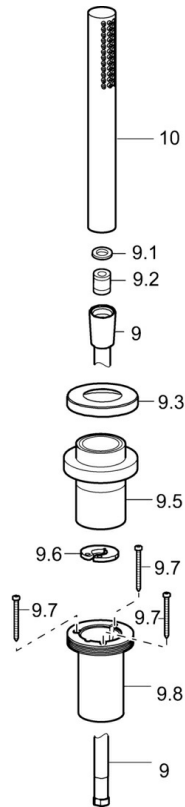

EAN: 4015474181533  
[static.hansa.com/53549170](https://static.hansa.com/53549170)

- Wanne & Dusche
- Wannenrandmontage
- Chrom
- Brauseschlauch (1750 mm), Anti-Kalk-Technik
- Intensiv - Belebender Wasserstrahl
- Schmutzfilter, Rückflussverhinderer
- 1-strahlig

### Durchflusseigenschaften

Durchfluss bei 3 bar **13.2 l/min**

### Technische Eigenschaften

Warmwasserversorgung **max. +65°C**  
 Arbeitsdruck **0.5-5 bar**  
 Sicherungseinrichtung (EN1717) **EB**

### SP53549170

	Name	Art.-Nr.
9	Brauseschlauch, L=1750, G1/2-M12x1	59912281
9.1	Dichtungsring, d 21x12x2	59912304
9.2	Rückschlagventil	59905714
9.3	Rosette, M70x1, d 72 mm	59913287
9.3	Rosette, 75x75 mm	59913879
9.5	Halter	59913289
9.6	Scheibe	59912337
9.7	Schraube, M4x45	59912291
9.8	Schlauchdurchführung	59913288
10	Handbrause	54390100