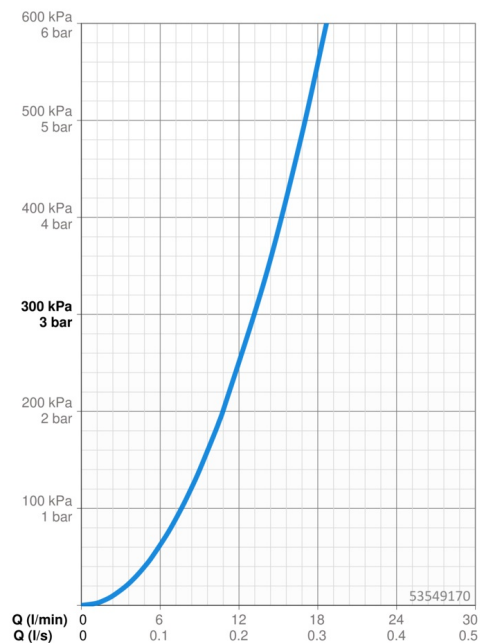

Technické údaje

Vlastnosti průtoku

Průtokové množství při 3 bar **13.2 l/min**

Technické vlastnosti

Zdroj teplé vody **max. +65°C**
Pracovní tlak **0.5-5 bar**
Zabezpečení proti zpětnému toku (ČSN EN 1717) **EB**

Předpisy

Norma EN **EN 1112, EN 1113**