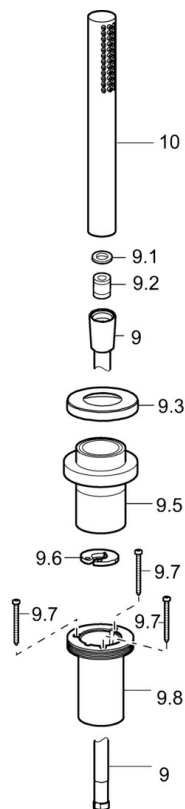

EAN: 4015474181533
static.hansa.com/53549170

- Sprcha & vana
- Montáž na okraj vany
- Chrom
- Sprchová hadice (1750 mm), Technologie proti usazeninám (snadno se čistí)
- Intenzivní - povzbuzující proud vody
- Filtr(y) na nečistoty, Zpětný ventil (-y)
- 1 proud

Technické údaje

Vlastnosti průtoku

Průtokové množství při 3 bar **13.2 l/min**

Technické vlastnosti

Zdroj teplé vody **max. +65°C**
 Pracovní tlak **0.5-5 bar**
 Zabezpečení proti zpětnému toku (ČSN EN 1717) **EB**

Předpisy

Norma EN **EN 1112, EN 1113**

Náhradní díly

SP53549170

	Název	Kód
9	Sprchová hadice, L=1750, G1/2-M12x1	59912281
9.1	Těsnicí kroužek, d 21x12x2	59912304
9.2	Zpětný ventil	59905714
9.3	Kryt příruby, M70x1, d 72 mm	59913287
9.3	Kryt příruby, 75x75 mm	59913879
9.5	Držák	59913289
9.6	[CZ3238]	59912337
9.7	Šroub, M4x45	59912291
9.8	Průchodka	59913288
10	Ruční sprcha	54390100