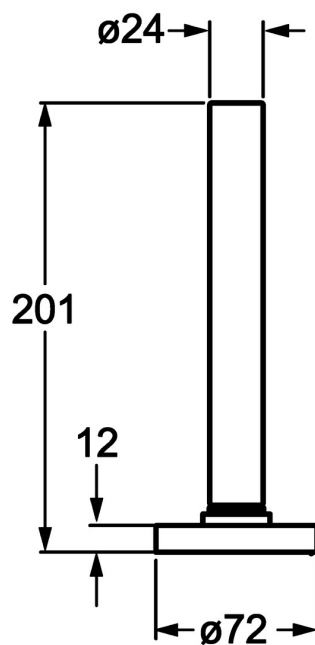

EAN: 4015474181533
static.hansa.com/53549170

- Sprcha & vana
- Montáž na okraj vany
- Chrom
- Sprchová hadice (1750 mm), Technologie proti usazeninám (snadno se čistí)
- Intenzivní - povzbuzující proud vody
- Filtr(y) na nečistoty, Zpětný ventil (-y)
- 1 proud

Technické údaje

Vlastnosti průtoku

Průtokové množství při 3 bar **13.2 l/min**

Technické vlastnosti

Zdroj teplé vody **max. +65°C**
 Pracovní tlak **0.5-5 bar**
 Zabezpečení proti zpětnému toku (ČSN EN 1717) **EB**

Předpisy

Norma EN **EN 1112, EN 1113**

Náhradní díly

SP53549170

	Název	Kód
9	Sprchová hadice, L=1750, G1/2-M12x1	59912281
9.1	Těsnicí kroužek, d 21x12x2	59912304
9.2	Zpětný ventil	59905714
9.3	Kryt příruby, M70x1, d 72 mm	59913287
9.3	Kryt příruby, 75x75 mm	59913879
9.5	Držák	59913289
9.6	[CZ3238]	59912337
9.7	Šroub, M4x45	59912291
9.8	Průchodka	59913288
10	Ruční sprcha	54390100