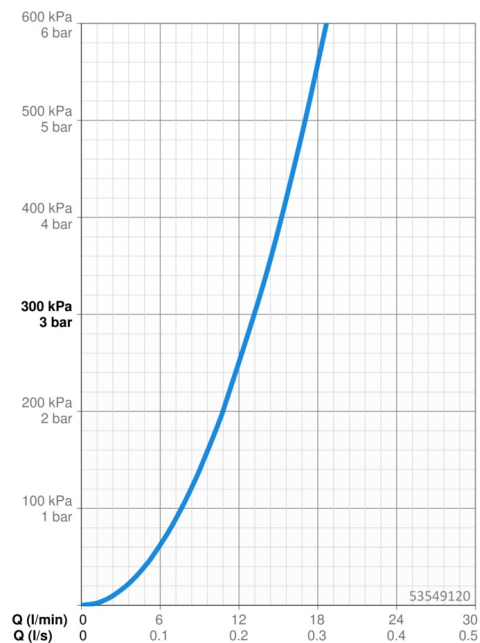

Technické údaje

Vlastnosti prietoku

Prietok pri tlaku 3 bar **13.2 l/min**

Technické vlastnosti

Veľkosť DN (menovitý rozmer) **DN15**
Dodávka teplej vody **max. +65°C**
Pracovný tlak **0.5-5 bar**
Spätná klapka (STN EN 1717) **EB**

Predpisy

Norma EN **EN 1112, EN 1113**