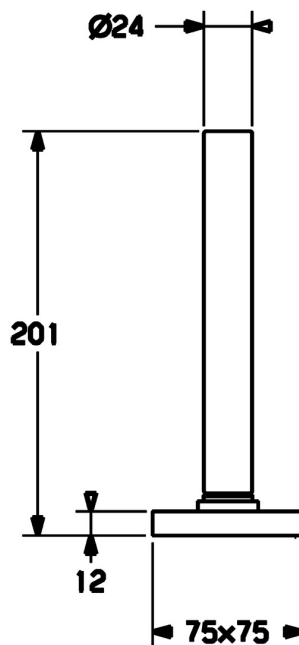

EAN: 4015474256941
static.hansa.com/53549120

- Sprcha a vaňa
- Montáž na okraj vane
- Chróm
- Sprchová hadica (1750 mm), Technológia proti usadeninám (ľahko sa čistí)
- Intenzívny – Povzbudzujúci prúd vody
- Filter, filtre na nečistoty, Spätný ventil (-y)
- 1-prúdová

Technické údaje

Vlastnosti prietoku

Prietok pri tlaku 3 bar **13.2 l/min**

Technické vlastnosti

Veľkosť DN (menovitý rozmer) **DN15**
 Dodávka teplej vody **max. +65°C**
 Pracovný tlak **0.5-5 bar**
 Spätná klapka (STN EN 1717) **EB**

Predpisy

Norma EN **EN 1112, EN 1113**

Náhradné diely

SP53549170

Název	Kód
9 Sprchová hadica, L=1750, G1/2-M12x1	59912281
9.1 Tesniaci krúžok, d 21x12x2	59912304
9.2 Spätný ventil	59905714
9.3 Kryt príruby, M70x1, d 72 mm	59913287
9.3 Kryt príruby, 75x75 mm	59913879
9.5 Držiak	59913289
9.6 [SK3238]	59912337
9.7 Skrutka, M4x45	59912291
9.8 Prechodka	59913288
10 Ručná sprcha	54390100