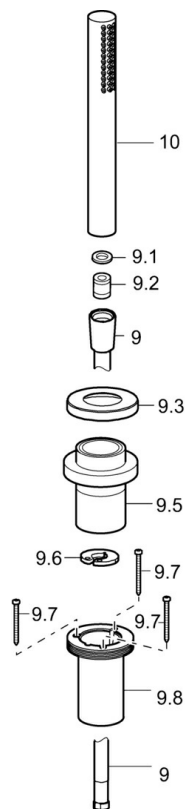

EAN: 4015474256941
static.hansa.com/53549120

- Sprcha a vaňa
- Montáž na okraj vane
- Chróm
- Sprchová hadica (1750 mm), Technológia proti usadeninám (ľahko sa čistí)
- Intenzívny – Povzbudzujúci prúd vody
- Filter, filtre na nečistoty, Spätný ventil (-y)
- 1-prúdová

Technické údaje

Vlastnosti prietoku

Prietok pri tlaku 3 bar **13.2 l/min**

Technické vlastnosti

Veľkosť DN (menovitý rozmer) **DN15**
 Dodávka teplej vody **max. +65°C**
 Pracovný tlak **0.5-5 bar**
 Spätná klapka (STN EN 1717) **EB**

Predpisy

Norma EN **EN 1112, EN 1113**

Náhradné diely

SP53549170

Název	Kód
9 Sprchová hadica, L=1750, G1/2-M12x1	59912281
9.1 Tesniaci krúžok, d 21x12x2	59912304
9.2 Spätný ventil	59905714
9.3 Kryt príruby, M70x1, d 72 mm	59913287
9.3 Kryt príruby, 75x75 mm	59913879
9.5 Držiak	59913289
9.6 [SK3238]	59912337
9.7 Skrutka, M4x45	59912291
9.8 Prechodka	59913288
10 Ručná sprcha	54390100