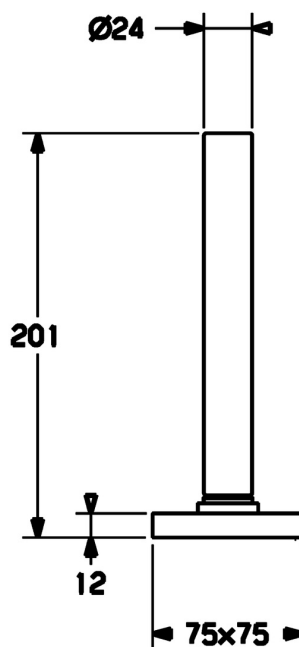

EAN: 4015474256941  
[static.hansa.com/53549120](https://static.hansa.com/53549120)

- Bad en douche
- Badrandmontage
- Chrom
- Doucheslang (1750 mm), Beschermtechnologie tegen kalkaanslag
- Intens - stimulerende waterstroom
- Vuilfilter(s), Terugslagklep
- 1-stralig

### Doorstromingseigenschappen

Doorstroomhoeveelheid bij 3 bar **13.2 l/min**

### Technische eigenschappen

DN-maat **DN15**  
 Warmwatertoevoer **max. +65°C**  
 Werkdruk **0.5-5 bar**  
 Terugstroom beveiliging (EN1717) **EB**

### SP53549170

	Naam	Code
9	Doucheslang, L=1750, G1/2-M12x1 Chromo	59912281
9.1	Afdichtring, d 21x12x2	59912304
9.2	Terugslagklep	59905714
9.3	Afdekplaat, M70x1, d 72 mm	59913287
9.3	Afdekplaat, 75x75 mm Chromo	59913879
9.5	Houder Chromo	59913289
9.6	[DU3238]	59912337
9.7	Schroef, M4x45	59912291
9.8	Doorvoernippel	59913288
10	Handdouche Chromo	54390100