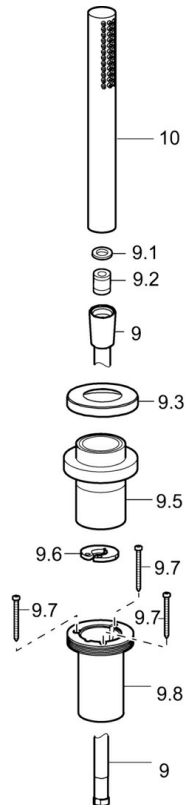

EAN: 4015474256941  
[static.hansa.com/53549120](https://static.hansa.com/53549120)

- Bad en douche
- Badrandmontage
- Chrom
- Doucheslang (1750 mm), Beschermtechnologie tegen kalkaanslag
- Intens - stimulerende waterstroom
- Vuilfilter(s), Terugslagklep
- 1-stralig

### Doorstromingseigenschappen

Doorstroomhoeveelheid bij 3 bar **13.2 l/min**

### Technische eigenschappen

DN-maat **DN15**  
 Warmwatertoevoer **max. +65°C**  
 Werkdruk **0.5-5 bar**  
 Terugstroom beveiliging (EN1717) **EB**

### SP53549170

	Naam	Code
9	Doucheslang, L=1750, G1/2-M12x1 Chromo	59912281
9.1	Afdichtring, d 21x12x2	59912304
9.2	Terugslagklep	59905714
9.3	Afdekplaat, M70x1, d 72 mm	59913287
9.3	Afdekplaat, 75x75 mm Chromo	59913879
9.5	Houder Chromo	59913289
9.6	[DU3238]	59912337
9.7	Schroef, M4x45	59912291
9.8	Doorvoernippel	59913288
10	Handdouche Chromo	54390100