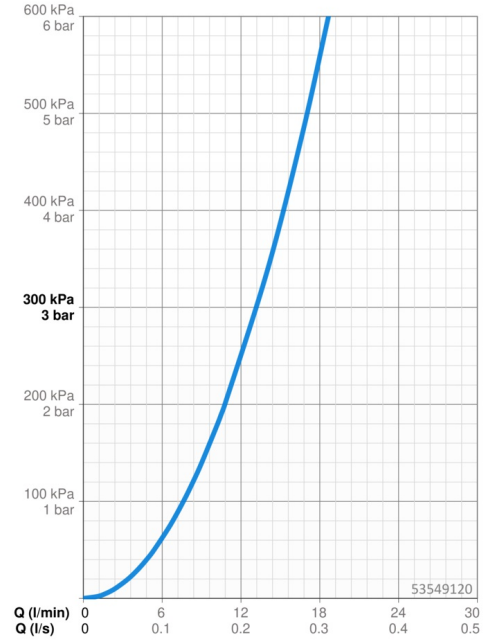

Technische gegevens

Doorstromingseigenschappen

Doorstroomhoeveelheid bij 3 bar **13.2 l/min**

Technische eigenschappen

DN-maat **DN15**
Warmwatertoevoer **max. +65°C**
Werkdruk **0.5-5 bar**
Terugstroom beveiliging (EN1717) **EB**

Voorschriften

EN-norm **EN 1112, EN 1113**